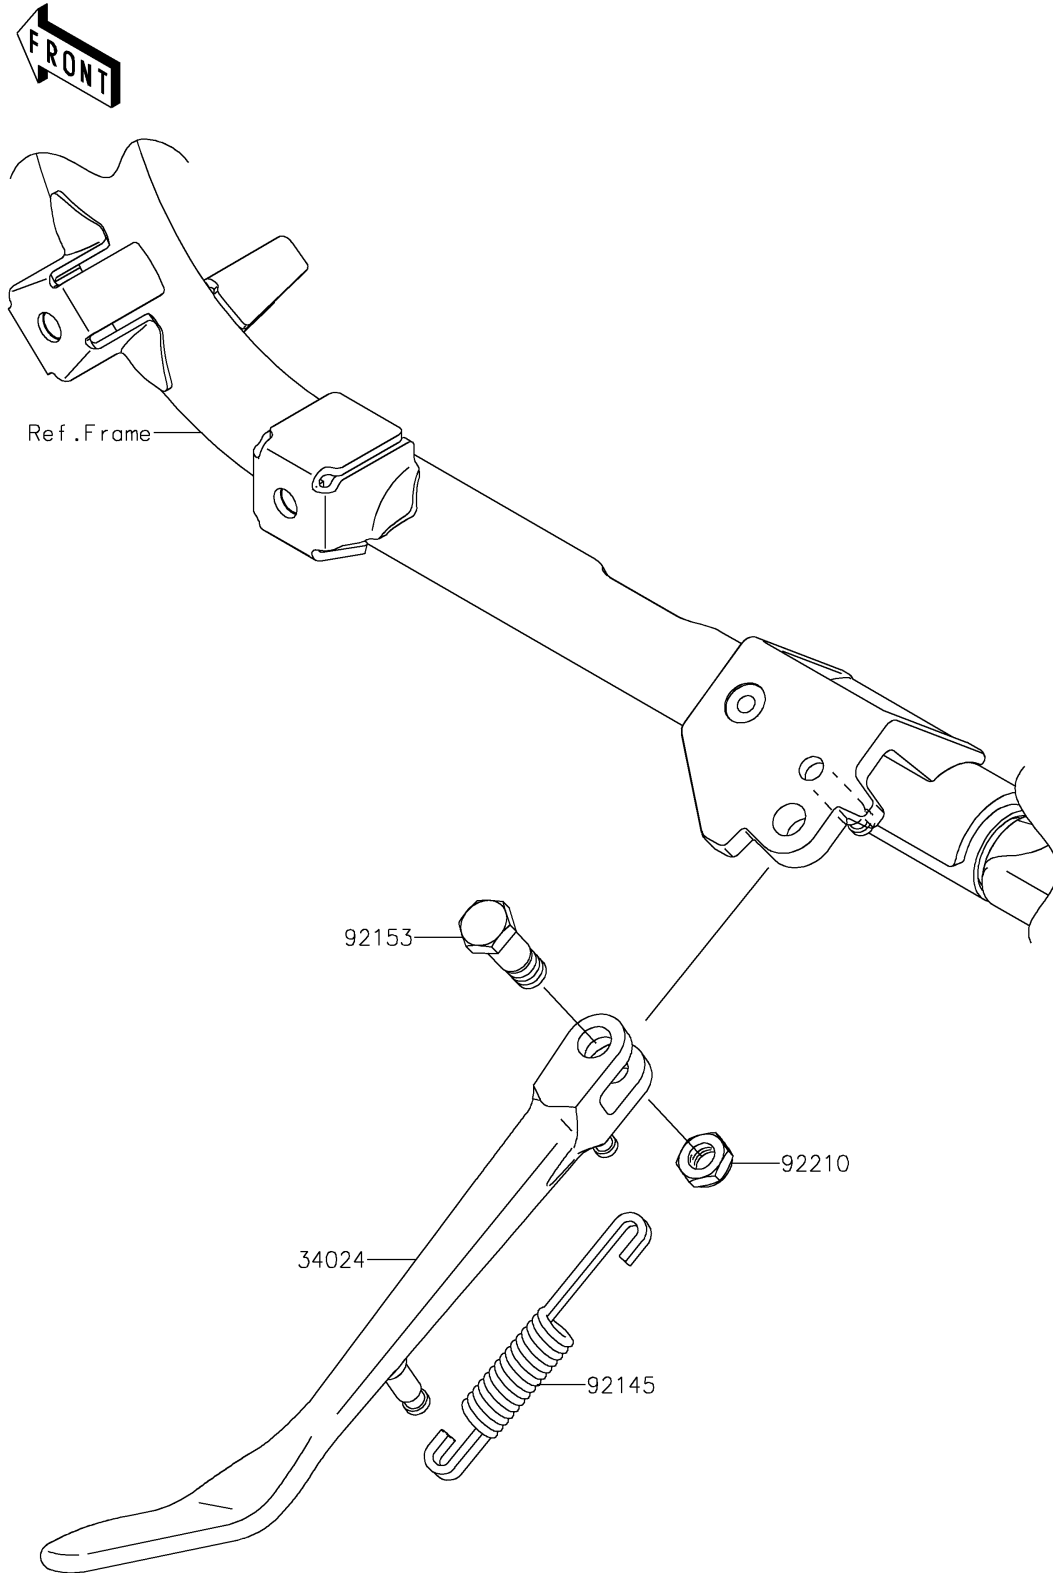

2021 Vulcan 900 Custom PARTS DIAGRAM

Stand(s)

F2190

2021 Vulcan 900 Custom PARTS LIST

Stand(s)

ITEM NAME	PART NUMBER	QUANTITY
-----------	-------------	----------