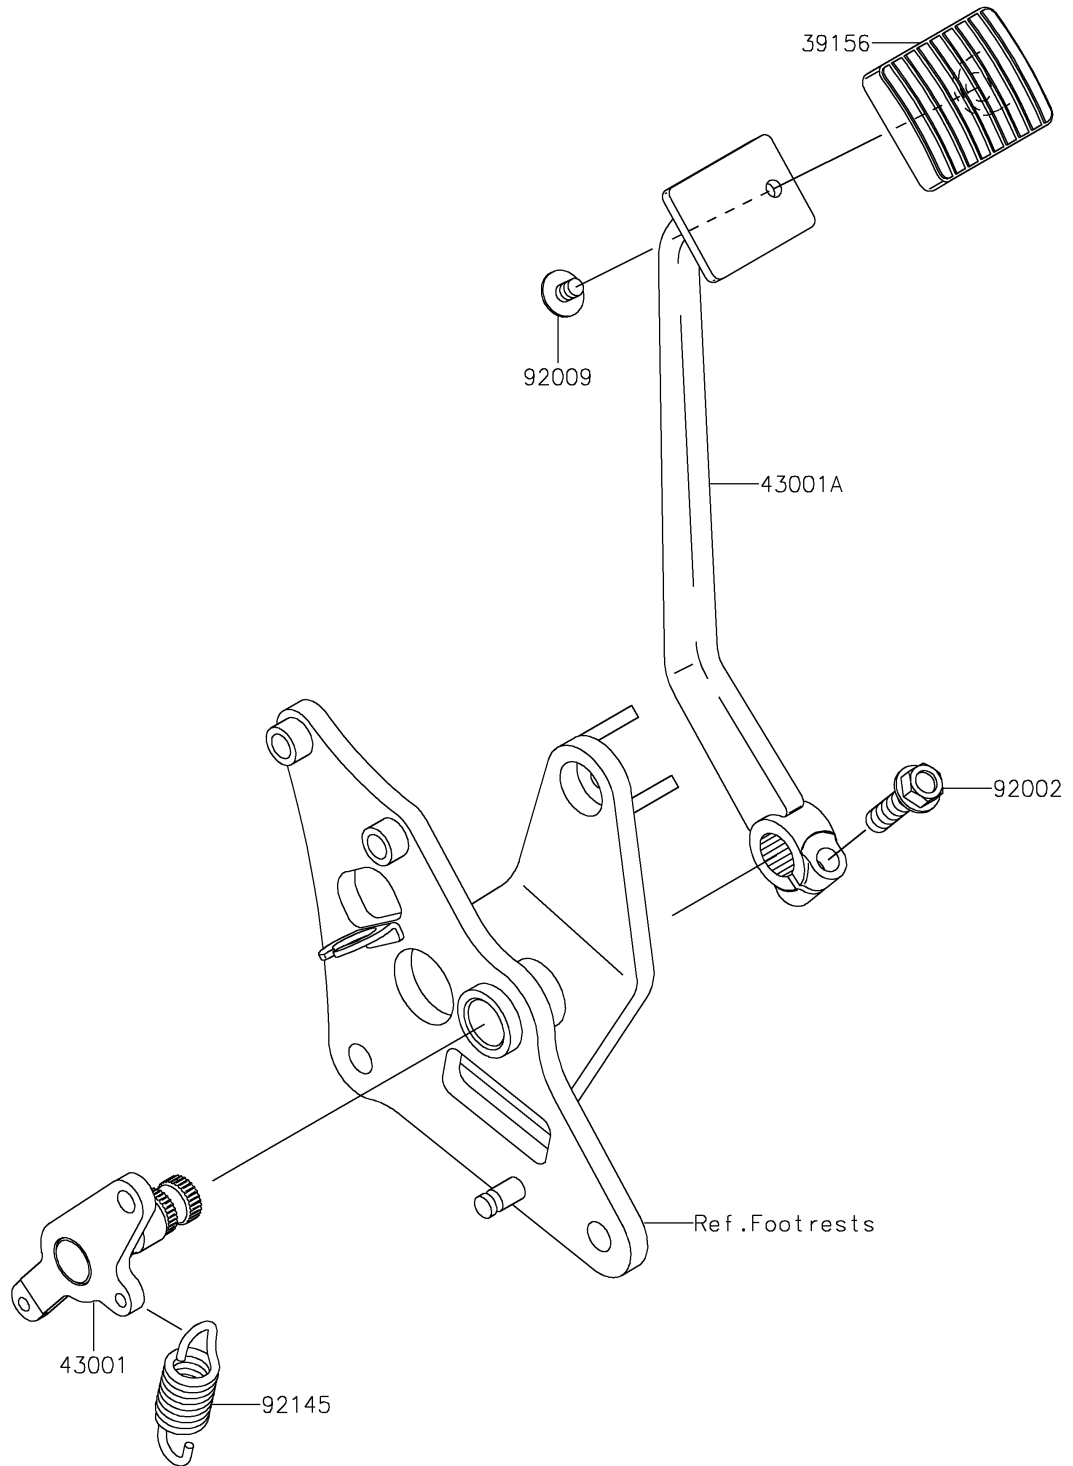

2021 Vulcan 900 Custom PARTS DIAGRAM

Brake Pedal/Torque Link

F2260

2021 Vulcan 900 Custom PARTS LIST

Brake Pedal/Torque Link

ITEM NAME	PART NUMBER	QUANTITY
-----------	-------------	----------