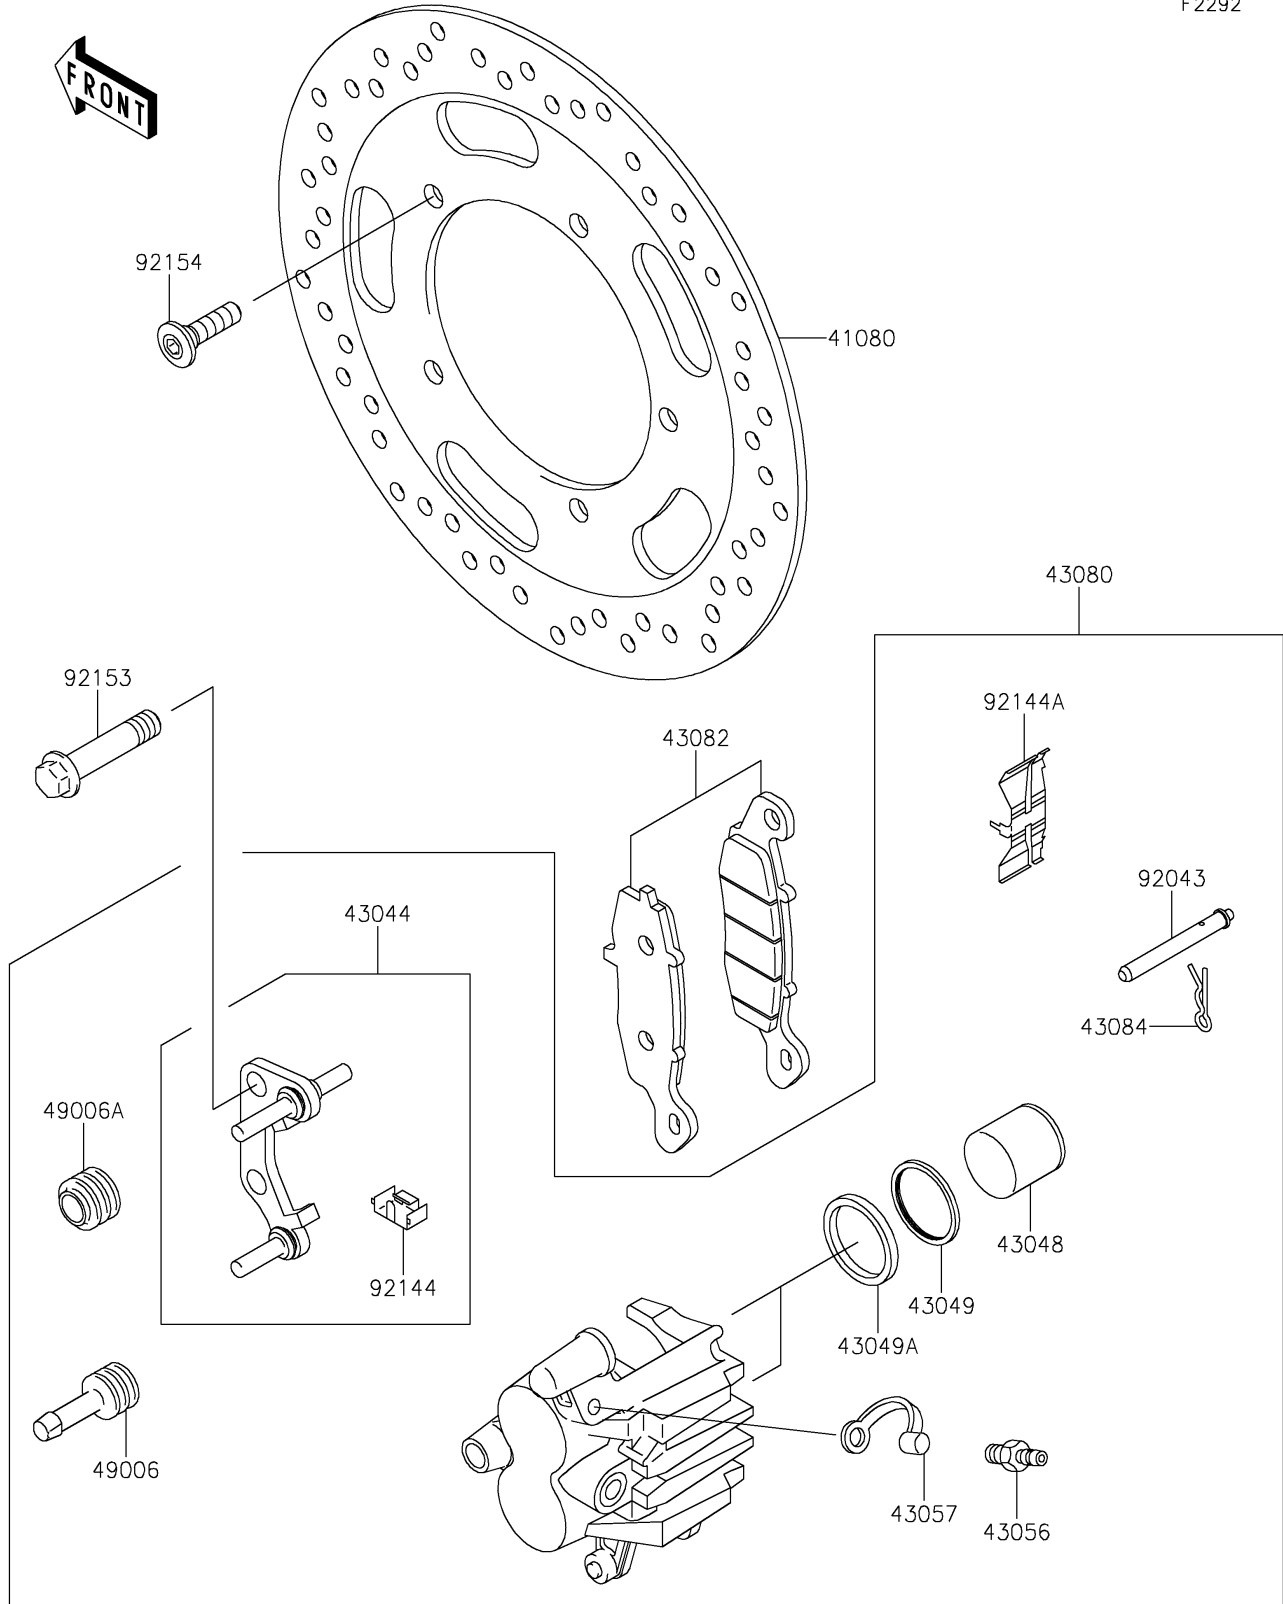

2021 Vulcan 900 Custom PARTS DIAGRAM

Front Brake

F2292

2021 Vulcan 900 Custom PARTS LIST

Front Brake

ITEM NAME	PART NUMBER	QUANTITY
-----------	-------------	----------