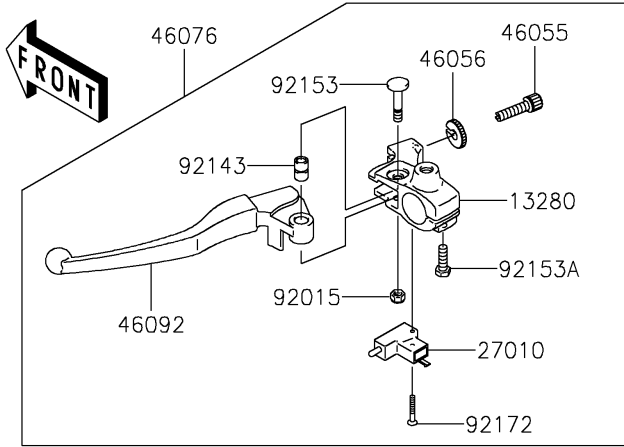

2021 VULCAN® 900 CUSTOM PARTS DIAGRAM

Handlebar

F2310

2021 VULCAN® 900 CUSTOM PARTS LIST

Handlebar

ITEM NAME	PART NUMBER	QUANTITY
HOLDER,CLUTCH LEVER (Ref # 13280)	13280-1101	1
SWITCH,CLUTCH (Ref # 27010)	27010-1268	1
HANDLE (Ref # 46003)	46003-0115	1
GRIP-ASSY,THROTTLE (Ref # 46019)	46019-1123	1
SCREW,CABLE ADJUST,8MM (Ref # 46055)	46055-003	1
NUT,CABLE ADJUST LOCK,8MM (Ref # 46056)	46056-005	1
GRIP,LH (Ref # 46075)	46075-1212	1
LEVER-ASSY-GRIP,CLUTCH (Ref # 46076)	46076-0075	1
HOUSING-ASSY-CONTROL,LH (Ref # 46091)	46091-0230	1
HOUSING-ASSY-CONTROL,RH (Ref # 46091A)	46091-0232	1
LEVER-GRIP,CLUCTH (Ref # 46092)	46092-1204	1
MIRROR-ASSY,LH (Ref # 56001)	56001-0284	1
MIRROR-ASSY,RH (Ref # 56001A)	56001-0285	1
NUT,LOCK,6MM,BLACK (Ref # 92015)	92015-1191	1
CLAMP,SPEED,L=58 (Ref # 92037)	92037-1163	2
COLLAR (Ref # 92143)	92143-1351	1
BOLT,LEVER SET (Ref # 92153)	92153-0716	1
BOLT,6X20 (Ref # 92153A)	92153-0721	1
SCREW,3X20 (Ref # 92172)	92172-0164	1
NUT,LOCK,FLANGED,10MM (Ref # 92210)	92210-1139	2
SCREW-PAN-CROS,5X25 (Ref # 220)	220R0525	4