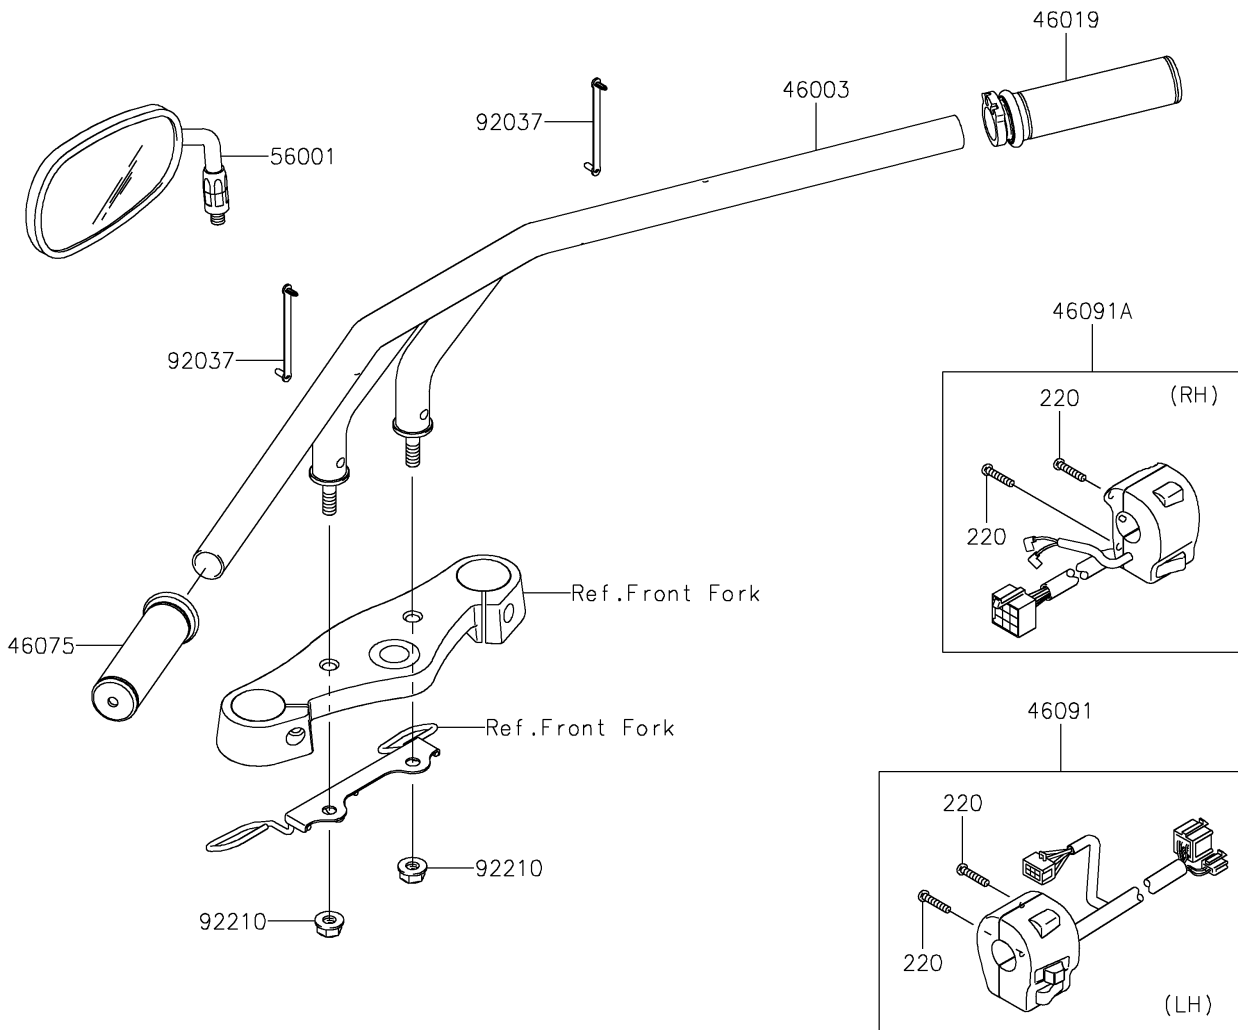

2021 VULCAN® 900 CUSTOM PARTS DIAGRAM

Handlebar

F2310

2021 VULCAN® 900 CUSTOM PARTS LIST

Handlebar

ITEM NAME	PART NUMBER	QUANTITY
HOLDER,CLUTCH LEVER (Ref # 13280)	13280-1101	1
SWITCH,CLUTCH (Ref # 27010)	27010-1268	1
HANDLE (Ref # 46003)	46003-0115	1
GRIP-ASSY,THROTTLE (Ref # 46019)	46019-1123	1
SCREW,CABLE ADJUST,8MM (Ref # 46055)	46055-003	1
NUT,CABLE ADJUST LOCK,8MM (Ref # 46056)	46056-005	1
GRIP,LH (Ref # 46075)	46075-1212	1
LEVER-ASSY-GRIP,CLUTCH (Ref # 46076)	46076-0075	1
HOUSING-ASSY-CONTROL,LH (Ref # 46091)	46091-0230	1
HOUSING-ASSY-CONTROL,RH (Ref # 46091A)	46091-0232	1
LEVER-GRIP,CLUCTH (Ref # 46092)	46092-1204	1
MIRROR-ASSY,LH (Ref # 56001)	56001-0284	1
MIRROR-ASSY,RH (Ref # 56001A)	56001-0285	1
NUT,LOCK,6MM,BLACK (Ref # 92015)	92015-1191	1
CLAMP,SPEED,L=58 (Ref # 92037)	92037-1163	2
COLLAR (Ref # 92143)	92143-1351	1
BOLT,LEVER SET (Ref # 92153)	92153-0716	1
BOLT,6X20 (Ref # 92153A)	92153-0721	1
SCREW,3X20 (Ref # 92172)	92172-0164	1
NUT,LOCK,FLANGED,10MM (Ref # 92210)	92210-1139	2
SCREW-PAN-CROS,5X25 (Ref # 220)	220R0525	4