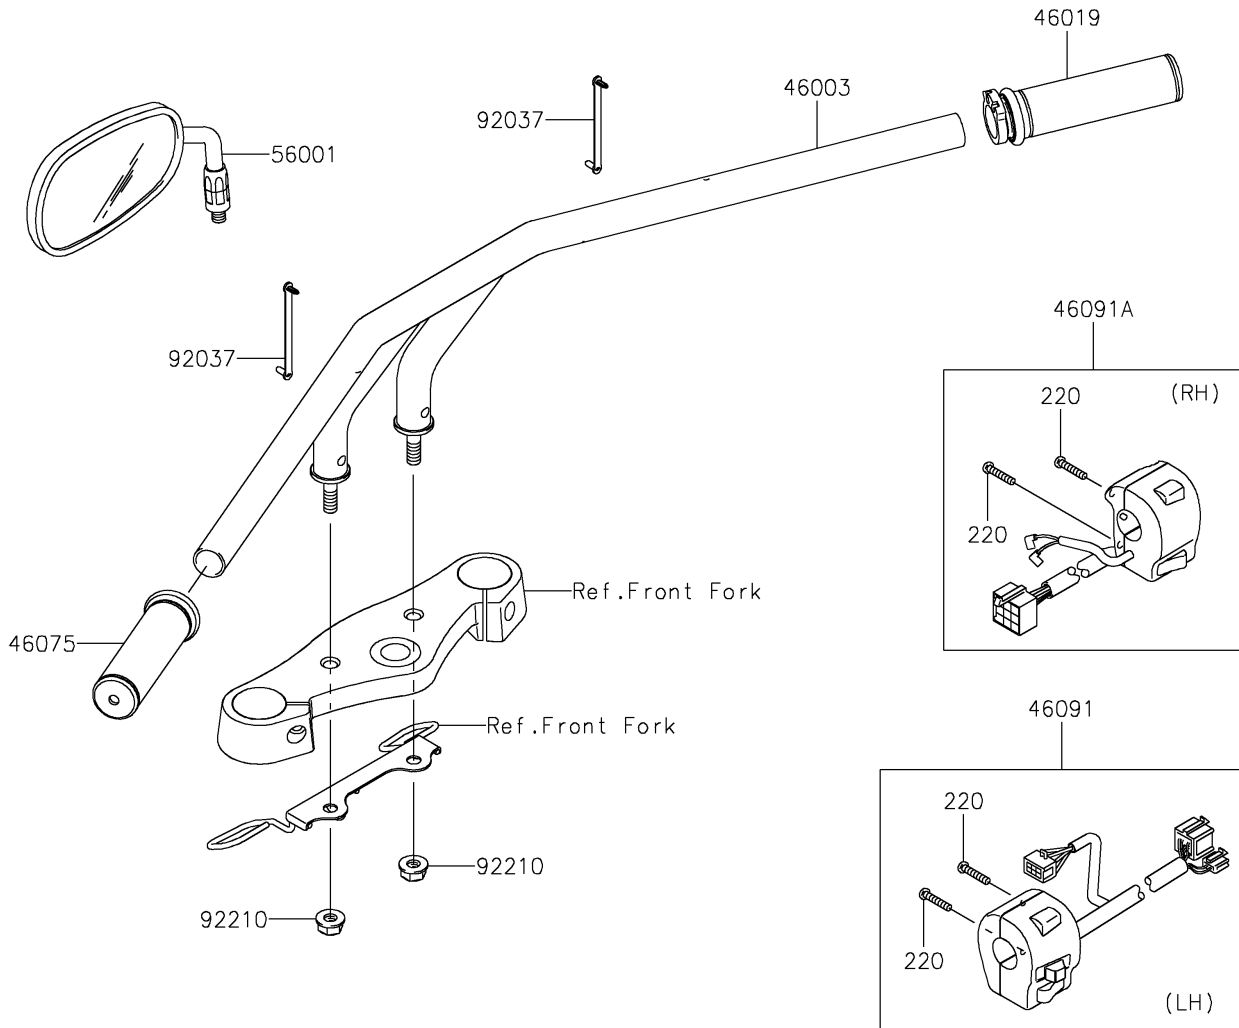

# 2021 Vulcan 900 Custom PARTS DIAGRAM

Handlebar

F2310

# 2021 Vulcan 900 Custom PARTS LIST

Handlebar

ITEM NAME	PART NUMBER	QUANTITY
-----------	-------------	----------