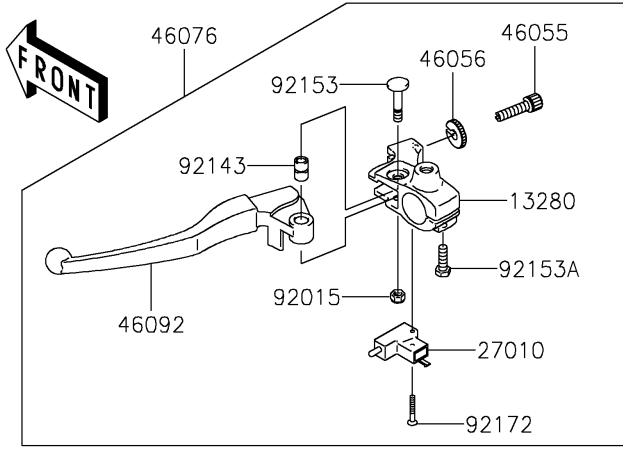

# 2021 Vulcan 900 Custom PARTS DIAGRAM

Handlebar

F2310

# 2021 Vulcan 900 Custom PARTS LIST

Handlebar

ITEM NAME	PART NUMBER	QUANTITY
-----------	-------------	----------