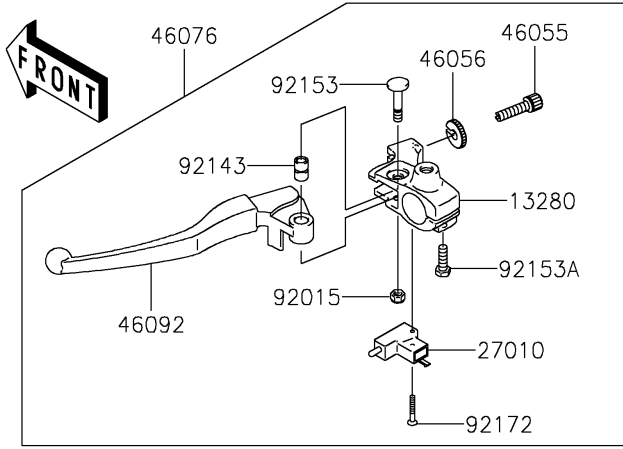

2021 VULCAN® 900 CUSTOM PARTS DIAGRAM

Handlebar

F2310

2021 VULCAN® 900 CUSTOM PARTS LIST

Handlebar

ITEM NAME	PART NUMBER	QUANTITY
HOLDER,CLUTCH LEVER (Ref # 13280)	13280-1101	1
SWITCH,CLUTCH (Ref # 27010)	27010-1268	1
HANDLE (Ref # 46003)	46003-0115	1
GRIP-ASSY,THROTTLE (Ref # 46019)	46019-1123	1
SCREW,CABLE ADJUST,8MM (Ref # 46055)	46055-003	1
NUT,CABLE ADJUST LOCK,8MM (Ref # 46056)	46056-005	1
GRIP,LH (Ref # 46075)	46075-1212	1
LEVER-ASSY-GRIP,CLUTCH (Ref # 46076)	46076-0075	1
HOUSING-ASSY-CONTROL,LH (Ref # 46091)	46091-0230	1
HOUSING-ASSY-CONTROL,RH (Ref # 46091A)	46091-0232	1
LEVER-GRIP,CLUCTH (Ref # 46092)	46092-1204	1
MIRROR-ASSY,LH (Ref # 56001)	56001-0284	1
MIRROR-ASSY,RH (Ref # 56001A)	56001-0285	1
NUT,LOCK,6MM,BLACK (Ref # 92015)	92015-1191	1
CLAMP,SPEED,L=58 (Ref # 92037)	92037-1163	2
COLLAR (Ref # 92143)	92143-1351	1
BOLT,LEVER SET (Ref # 92153)	92153-0716	1
BOLT,6X20 (Ref # 92153A)	92153-0721	1
SCREW,3X20 (Ref # 92172)	92172-0164	1
NUT,LOCK,FLANGED,10MM (Ref # 92210)	92210-1139	2
SCREW-PAN-CROS,5X25 (Ref # 220)	220R0525	4