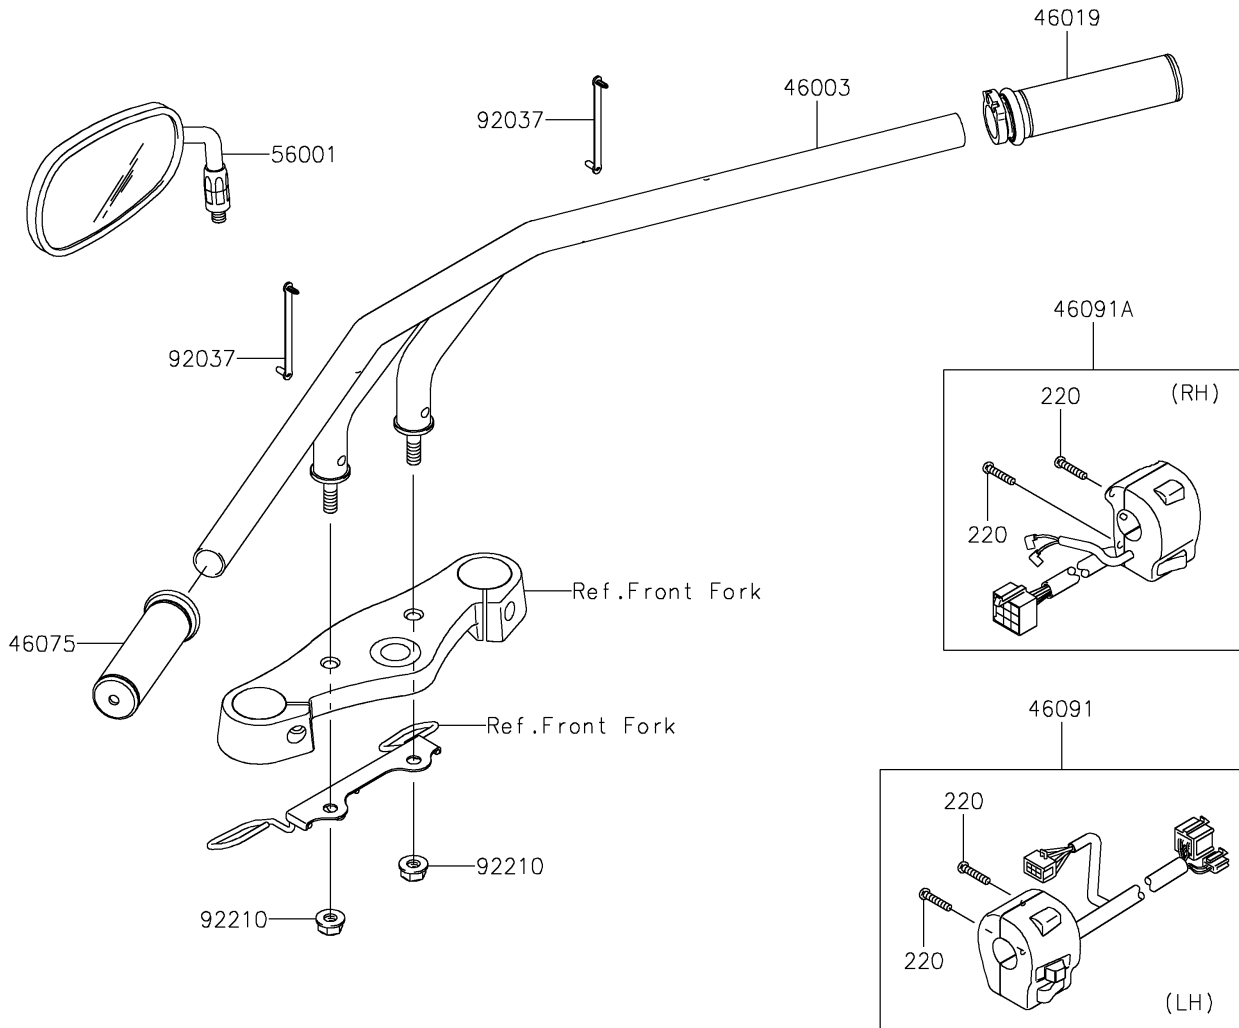

2021 VULCAN® 900 CUSTOM PARTS DIAGRAM

Handlebar

F2310

2021 VULCAN® 900 CUSTOM PARTS LIST

Handlebar

ITEM NAME	PART NUMBER	QUANTITY
HOLDER,CLUTCH LEVER (Ref # 13280)	13280-1101	1
SWITCH,CLUTCH (Ref # 27010)	27010-1268	1
HANDLE (Ref # 46003)	46003-0115	1
GRIP-ASSY,THROTTLE (Ref # 46019)	46019-1123	1
SCREW,CABLE ADJUST,8MM (Ref # 46055)	46055-003	1
NUT,CABLE ADJUST LOCK,8MM (Ref # 46056)	46056-005	1
GRIP,LH (Ref # 46075)	46075-1212	1
LEVER-ASSY-GRIP,CLUTCH (Ref # 46076)	46076-0075	1
HOUSING-ASSY-CONTROL,LH (Ref # 46091)	46091-0230	1
HOUSING-ASSY-CONTROL,RH (Ref # 46091A)	46091-0232	1
LEVER-GRIP,CLUCTH (Ref # 46092)	46092-1204	1
MIRROR-ASSY,LH (Ref # 56001)	56001-0284	1
MIRROR-ASSY,RH (Ref # 56001A)	56001-0285	1
NUT,LOCK,6MM,BLACK (Ref # 92015)	92015-1191	1
CLAMP,SPEED,L=58 (Ref # 92037)	92037-1163	2
COLLAR (Ref # 92143)	92143-1351	1
BOLT,LEVER SET (Ref # 92153)	92153-0716	1
BOLT,6X20 (Ref # 92153A)	92153-0721	1
SCREW,3X20 (Ref # 92172)	92172-0164	1
NUT,LOCK,FLANGED,10MM (Ref # 92210)	92210-1139	2
SCREW-PAN-CROS,5X25 (Ref # 220)	220R0525	4