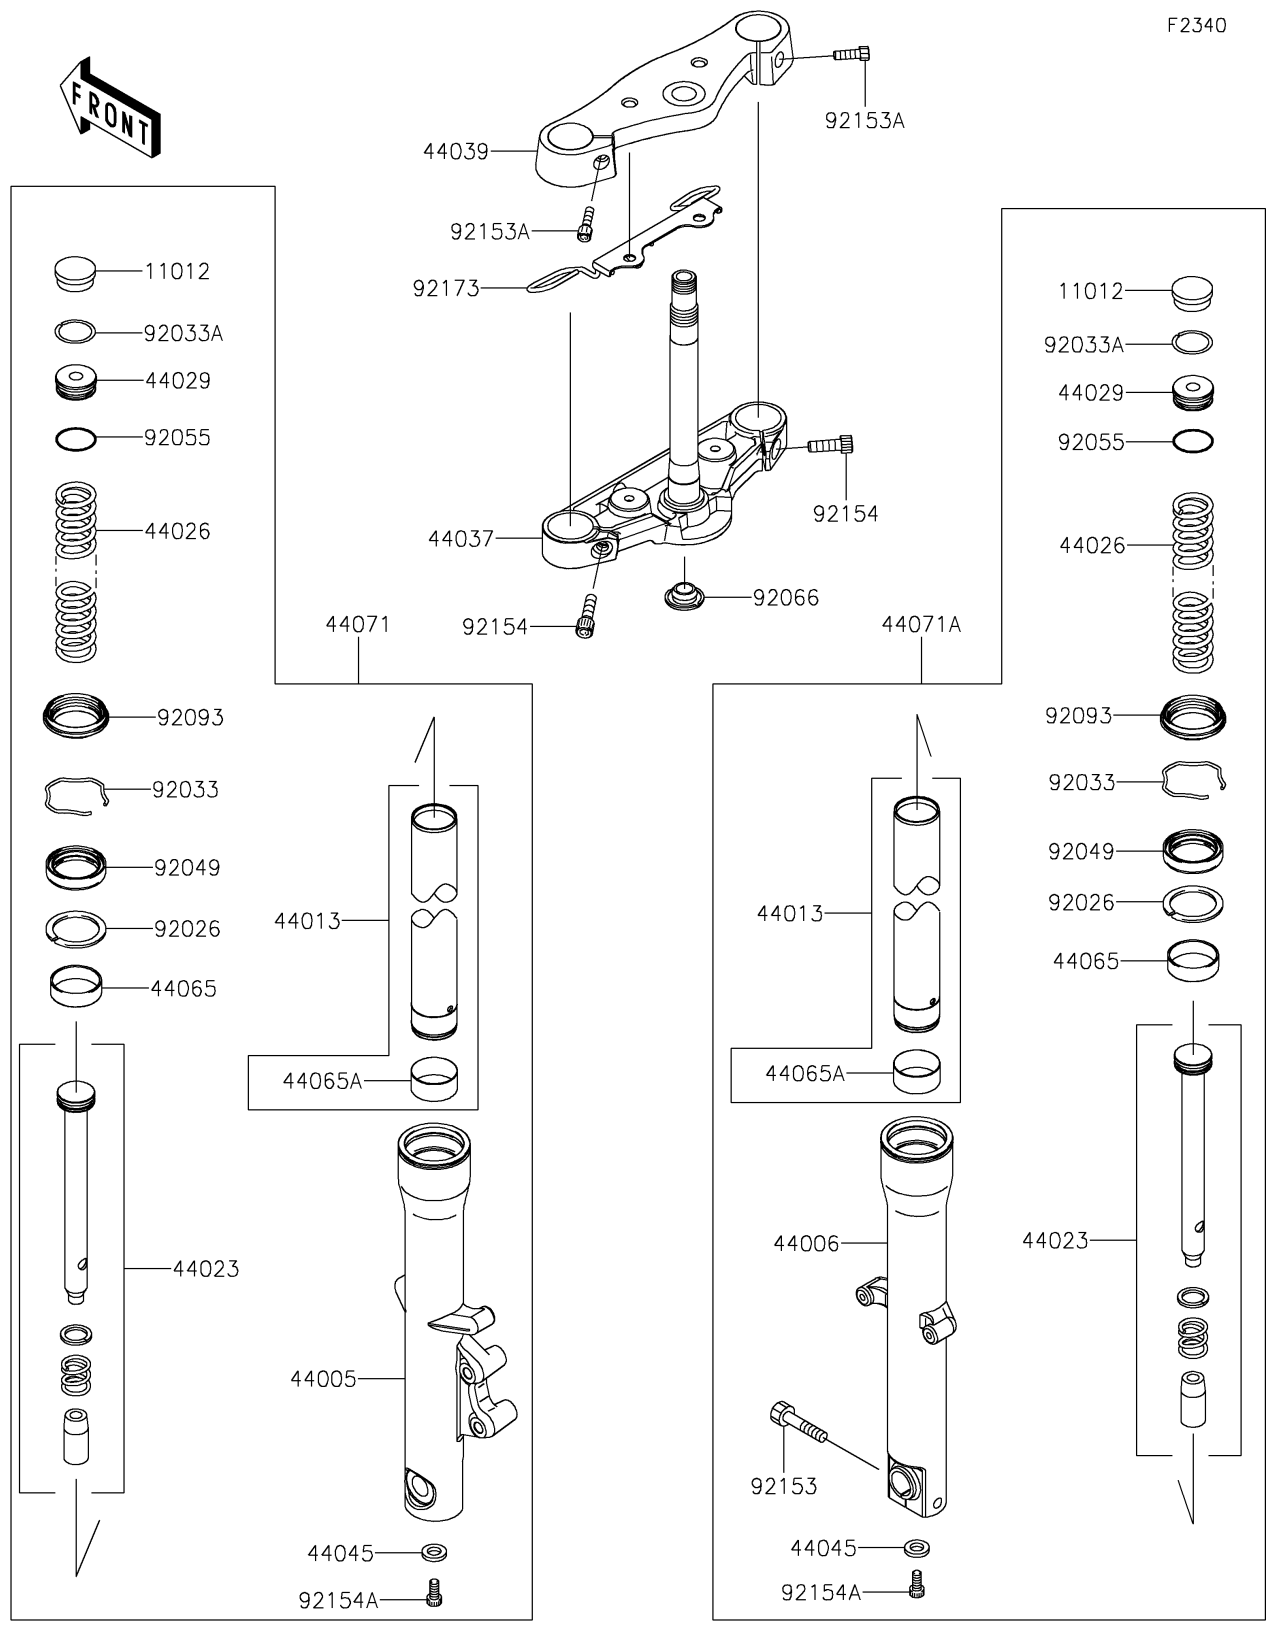

2021 VULCAN[®] 900 CUSTOM PARTS DIAGRAM

Front Fork

F2340

2021 VULCAN® 900 CUSTOM PARTS LIST

Front Fork

ITEM NAME	PART NUMBER	QUANTITY
CAP,FORK TOP (Ref # 11012)	11012-1618	2
PIPE-LEFT FORK OUTER (Ref # 44005)	44005-0107	1
PIPE-RIGHT FORK OUTER (Ref # 44006)	44006-0107	1
PIPE-FORK INNER (Ref # 44013)	44013-0257	2
CYLINDER-SET-FORK (Ref # 44023)	44023-0126	2
SPRING-FRONT FORK (Ref # 44026)	44026-0190	2
SEAT-FORK SPRING (Ref # 44029)	44029-0019	2
HOLDER-FORK UNDER,BLACK (Ref # 44037)	44037-0098-10	1
HOLDER-FORK UPPER,BLACK (Ref # 44039)	44039-0087-10	1
GASKET,FORK CYLINDER BOLT (Ref # 44045)	44045-051	2
BUSHING-FRONT FORK (Ref # 44065)	44065-0019	2
BUSHING-FRONT FORK,INNER PIPE (Ref # 44065A)	44065-1087	2
DAMPER-ASSY,FORK,LH (Ref # 44071)	44071-1093	1
DAMPER-ASSY,FORK,RH (Ref # 44071A)	44071-1094	1
SPACER,FORK (Ref # 92026)	92026-0090	2
RING-SNAP (Ref # 92033)	92033-0756	2
RING-SNAP (Ref # 92033A)	92033-0757	2
SEAL-OIL (Ref # 92049)	92049-0058	2
RING-O,SPRING SEAT (Ref # 92055)	92055-1363	2
PLUG (Ref # 92066)	92066-0078	1
SEAL,DUST (Ref # 92093)	92093-0659	2
BOLT (Ref # 92153)	92153-0533	1
BOLT,SOCKET,8X30 (Ref # 92153A)	92153-0712	2
BOLT,SOCKET,10X25 (Ref # 92154)	92154-0252	2
BOLT (Ref # 92154A)	92154-1677	2
CLAMP (Ref # 92173)	92173-0165	1