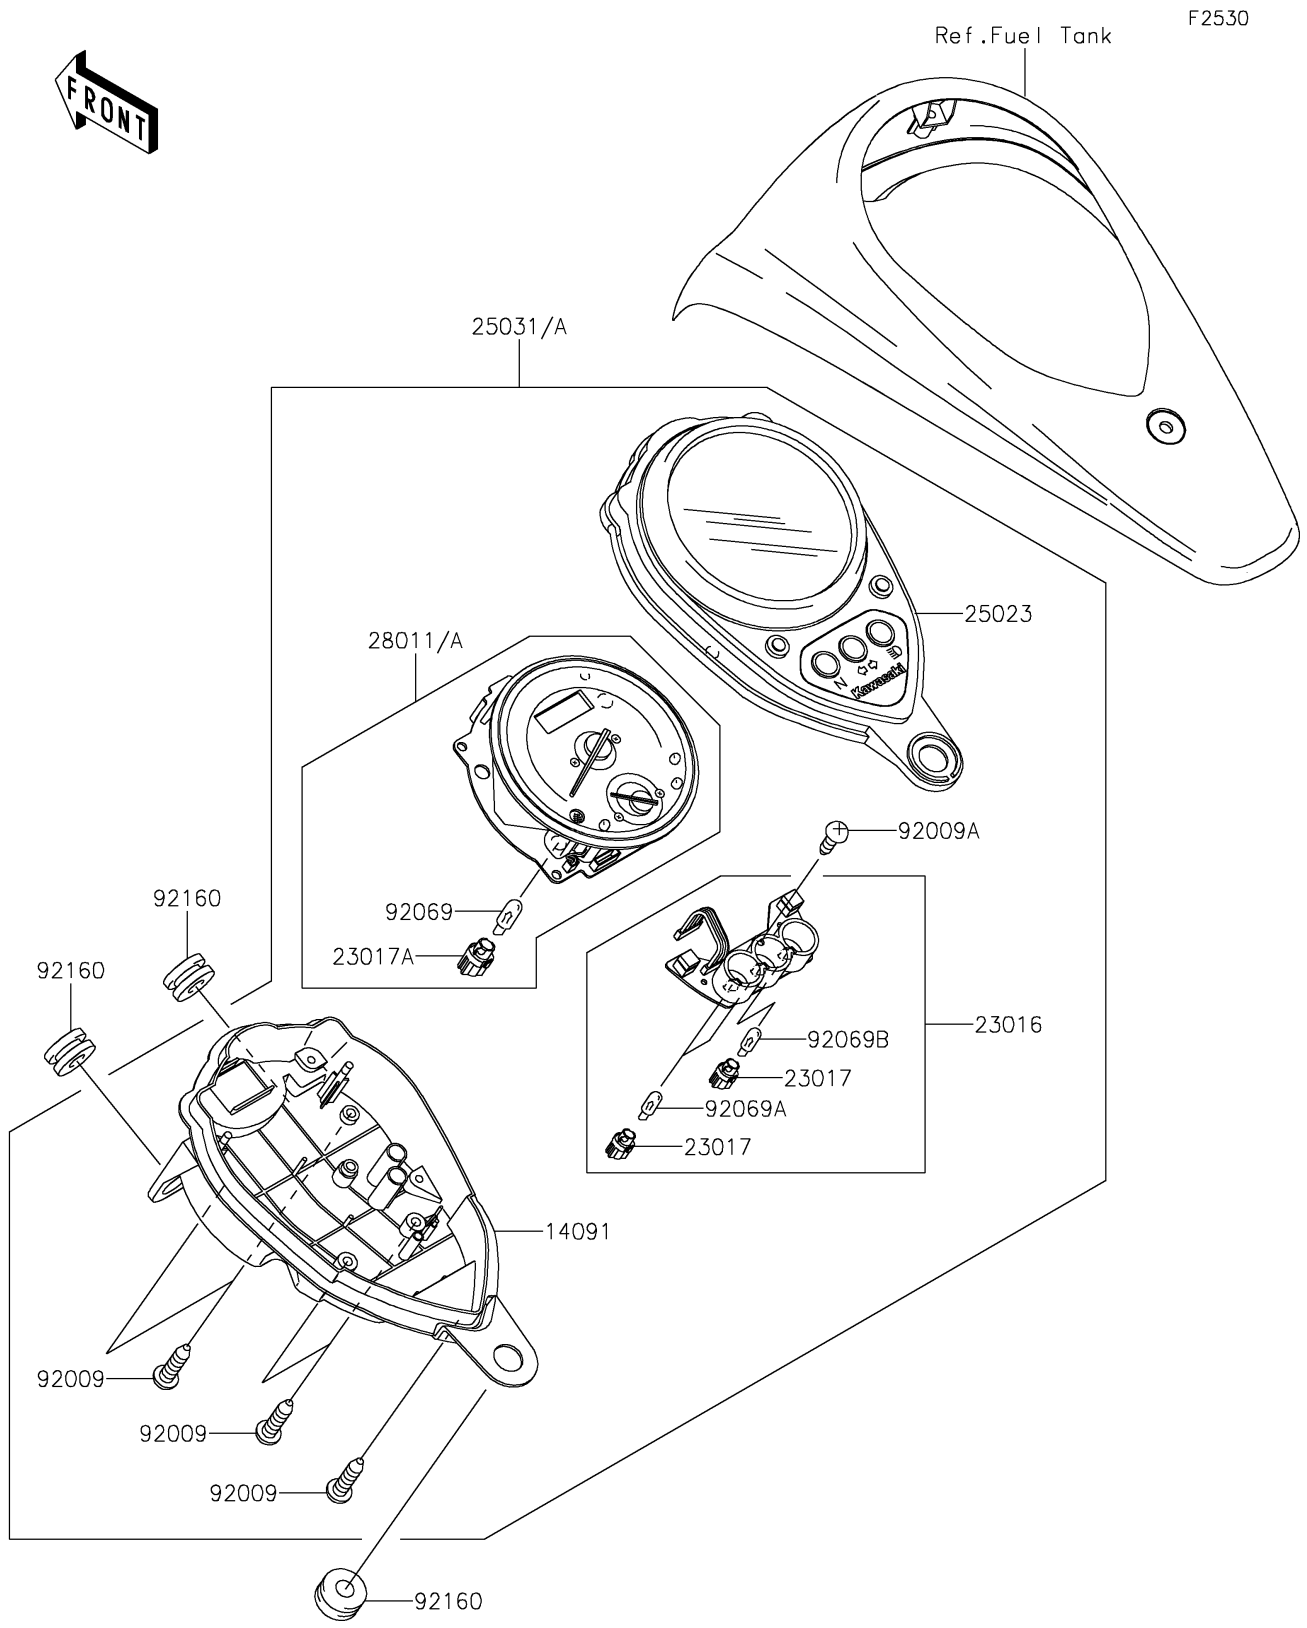

2021 VULCAN® 900 CUSTOM PARTS DIAGRAM

Meter(s)

2021 VULCAN® 900 CUSTOM PARTS LIST

Meter(s)

ITEM NAME	PART NUMBER	QUANTITY
COVER,METER,LWR (Ref # 14091)	14091-1215	1
LAMP-ASSY (Ref # 23016)	23016-1186	1
SOCKET,WEDGE BASE,T-5 (Ref # 23017)	23017-1063	3
SOCKET (Ref # 23017A)	23017-1064	1
COVER-METER CASE,UPP (Ref # 25023)	25023-0057	1
METER-ASSY,MPH (Ref # 25031)	25031-0321	1
METER-ASSY,KPH (Ref # 25031A)	25031-0323	1
METER,SPEED&FUEL,MPH (Ref # 28011)	28011-0147	1
METER,SPEED&FUEL,KPH (Ref # 28011A)	28011-0168	1
SCREW,TAPPING,4X16 (Ref # 92009)	92009-1163	5
SCREW,TAPPING,4X14 (Ref # 92009A)	92009-1503	1
BULB,14V 3W,T6.5 (Ref # 92069)	92069-1068	1
BULB,12V 2W,T5 (Ref # 92069A)	92069-1105	2
BULB,12V 1.4W,T5 (Ref # 92069B)	92069-1117	1
DAMPER (Ref # 92160)	92160-1162	3