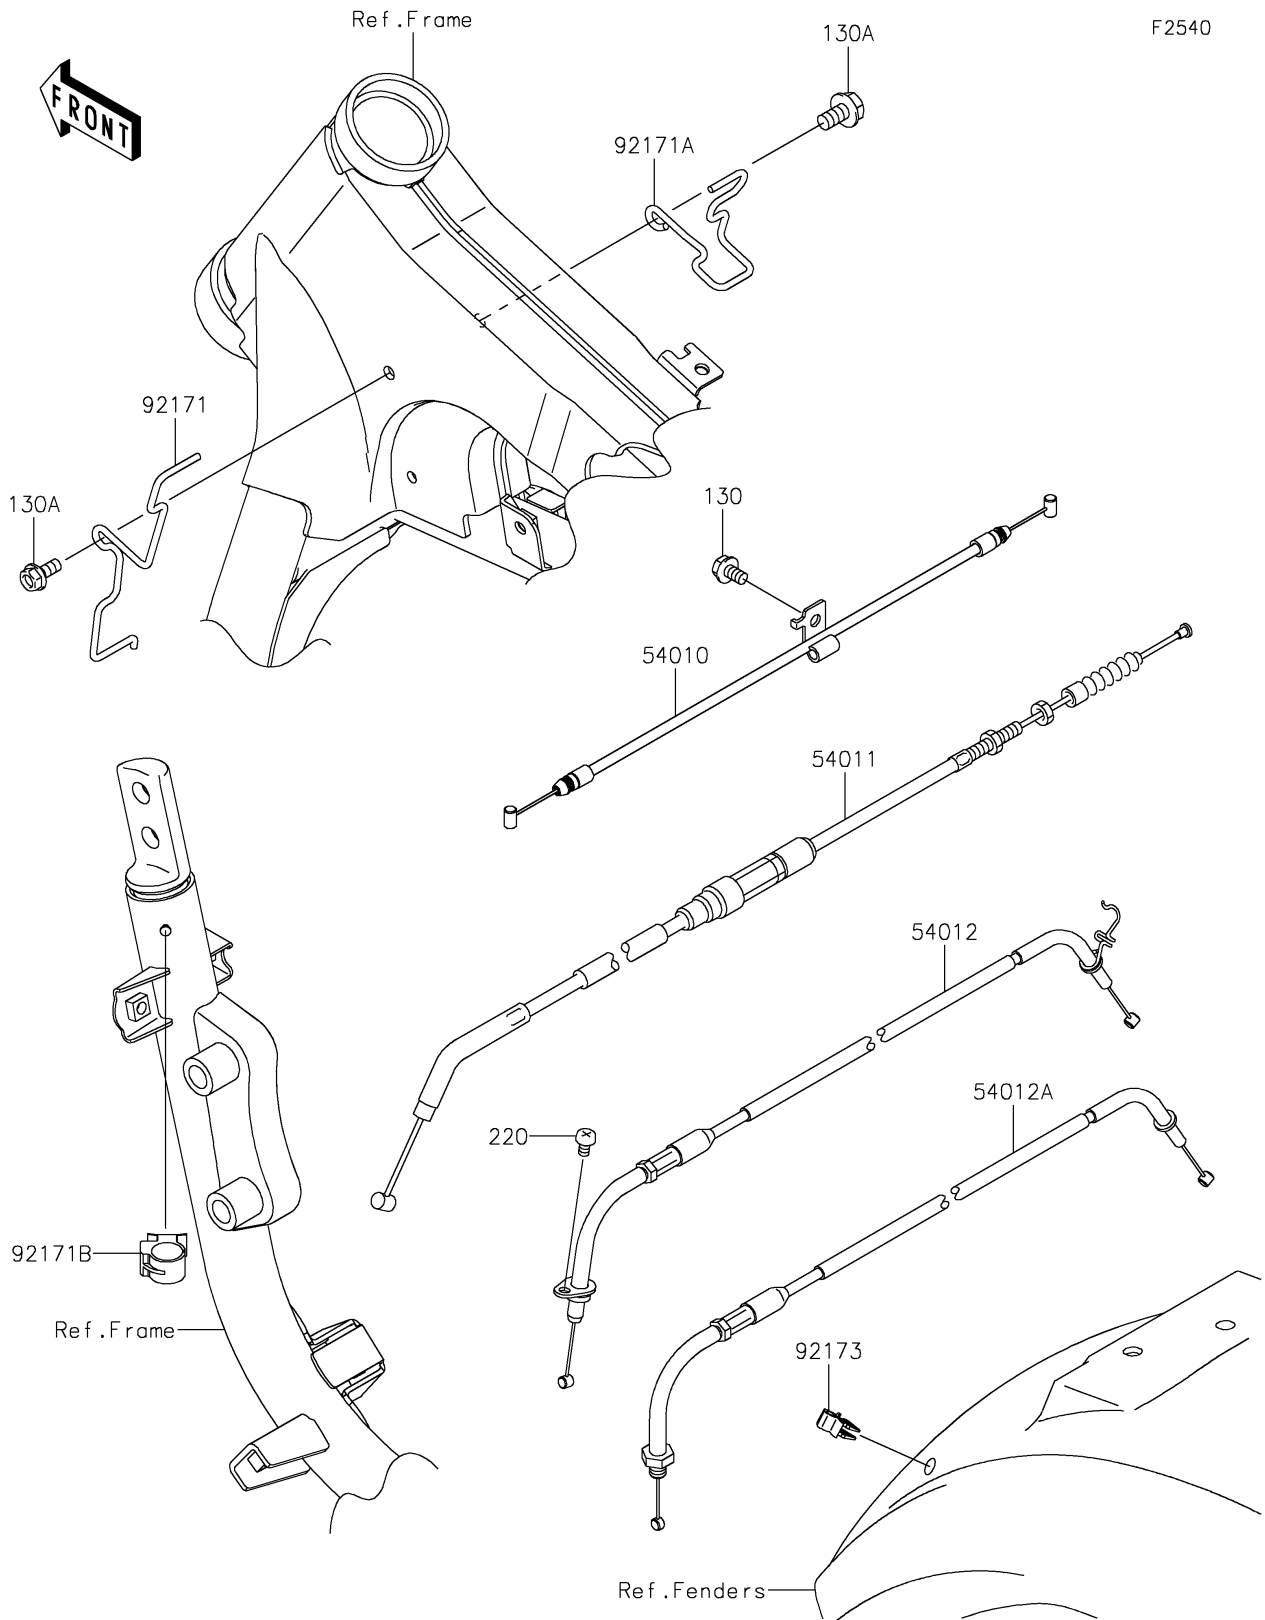

2021 VULCAN® 900 CUSTOM PARTS DIAGRAM

Cables