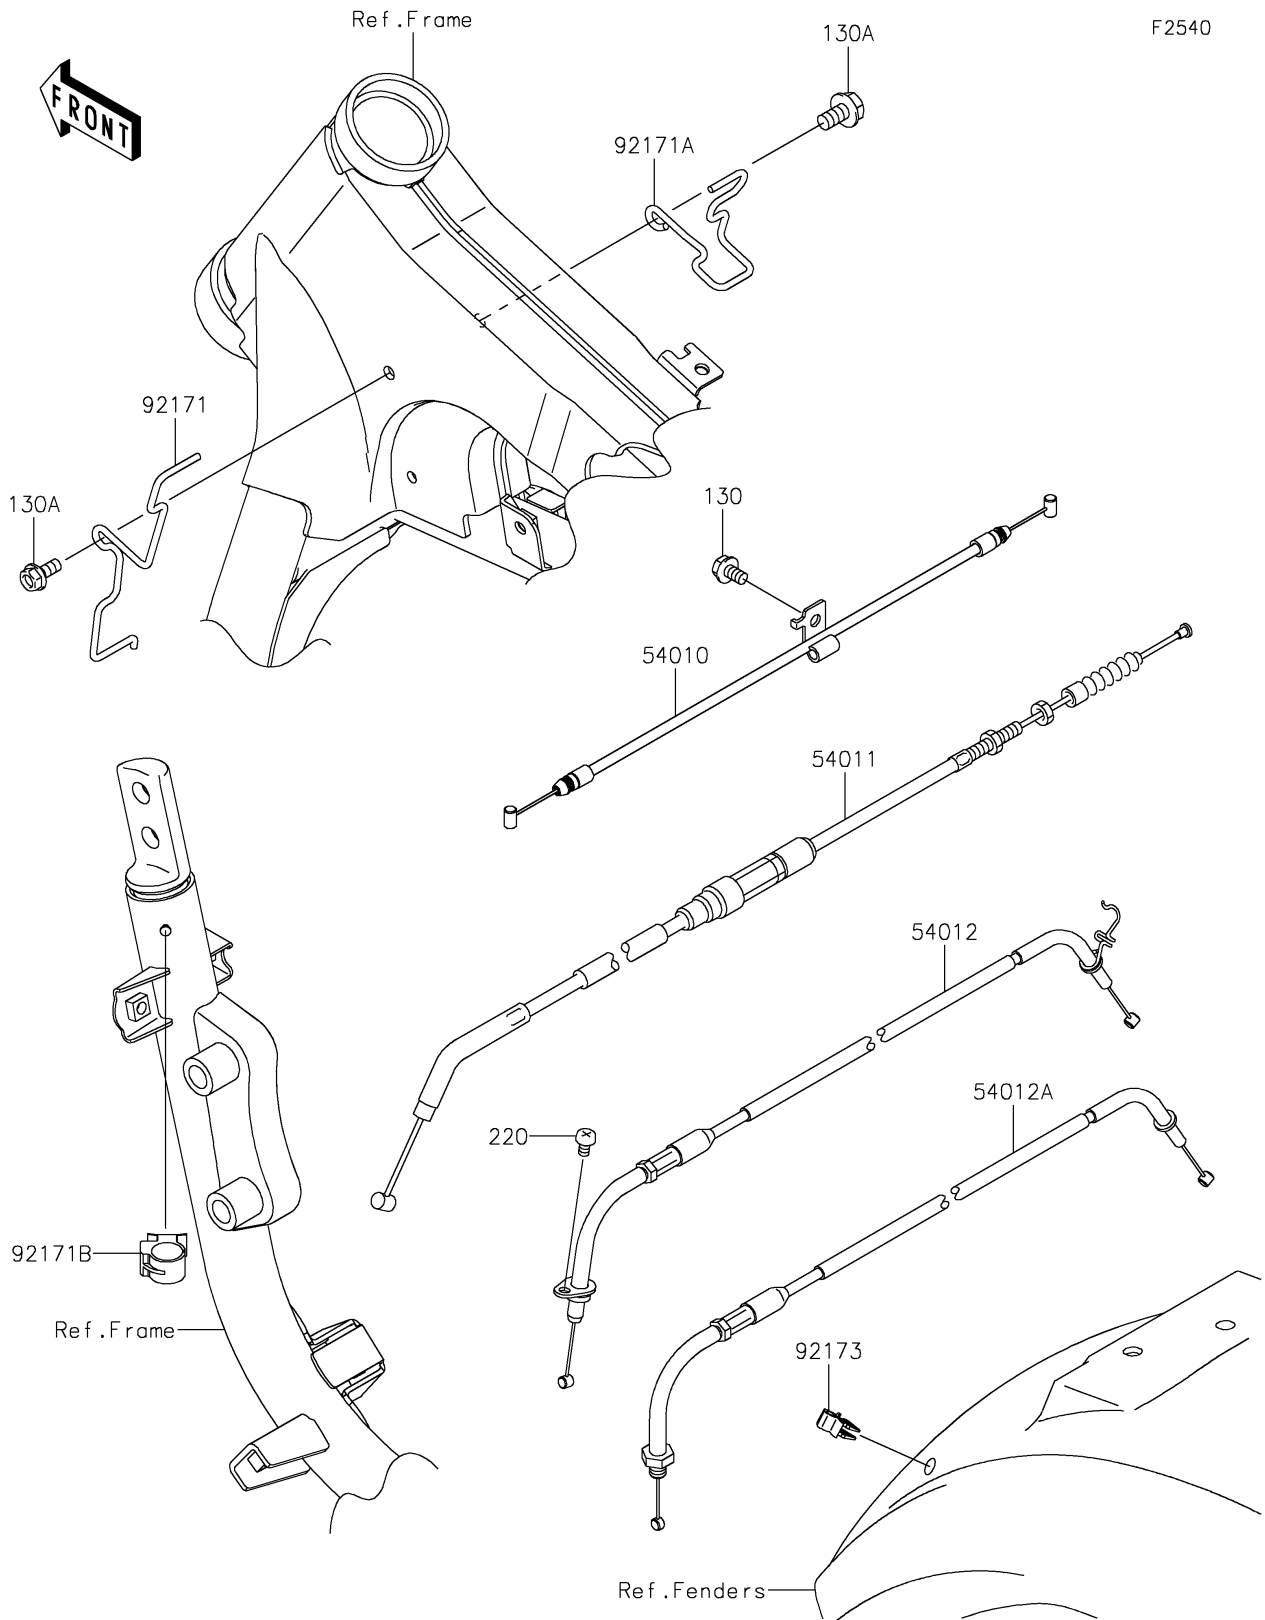

# 2021 VULCAN® 900 CUSTOM PARTS DIAGRAM

## Cables

## 2021 VULCAN® 900 CUSTOM PARTS LIST

### Cables

ITEM NAME	PART NUMBER	QUANTITY
CABLE,SEAT LOCK (Ref # 54010)	54010-0065	1
CABLE-CLUTCH (Ref # 54011)	54011-0069	1
CABLE-THROTTLE,OPENING (Ref # 54012)	54012-0180	1
CABLE-THROTTLE,CLOSING (Ref # 54012A)	54012-0181	1
CLAMP,FR,LH (Ref # 92171)	92171-0597	1
CLAMP,FR,RH (Ref # 92171A)	92171-0605	1
CLAMP,15MM DIA. (Ref # 92171B)	92171-1424	1
CLAMP (Ref # 92173)	92173-1133	1
BOLT-FLANGED,6X10 (Ref # 130)	130BB0610	1
BOLT-FLANGED,6X14 (Ref # 130A)	130BB0614	2
SCREW-PAN-CROS,5X8 (Ref # 220)	220AB0508	1