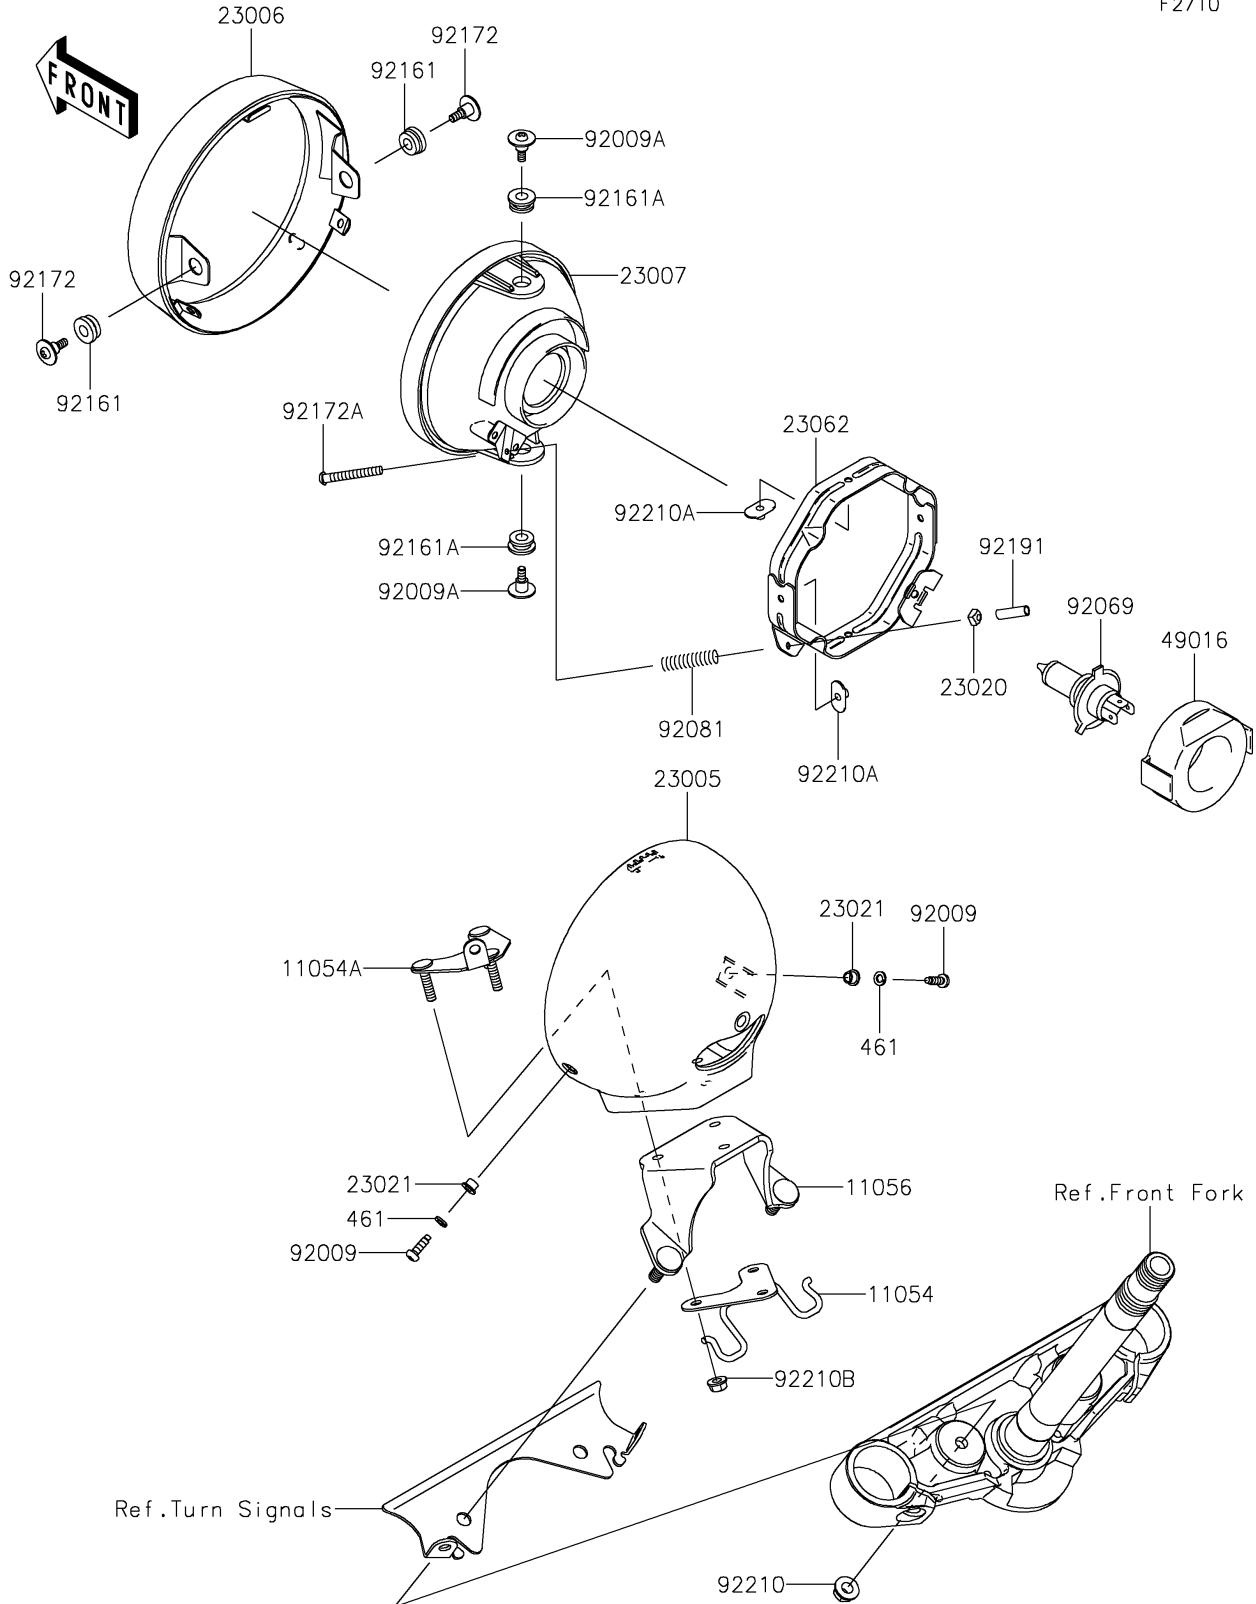

2021 Vulcan 900 Custom PARTS DIAGRAM

Headlight(s)

F2710

2021 Vulcan 900 Custom PARTS LIST

Headlight(s)

ITEM NAME	PART NUMBER	QUANTITY
-----------	-------------	----------