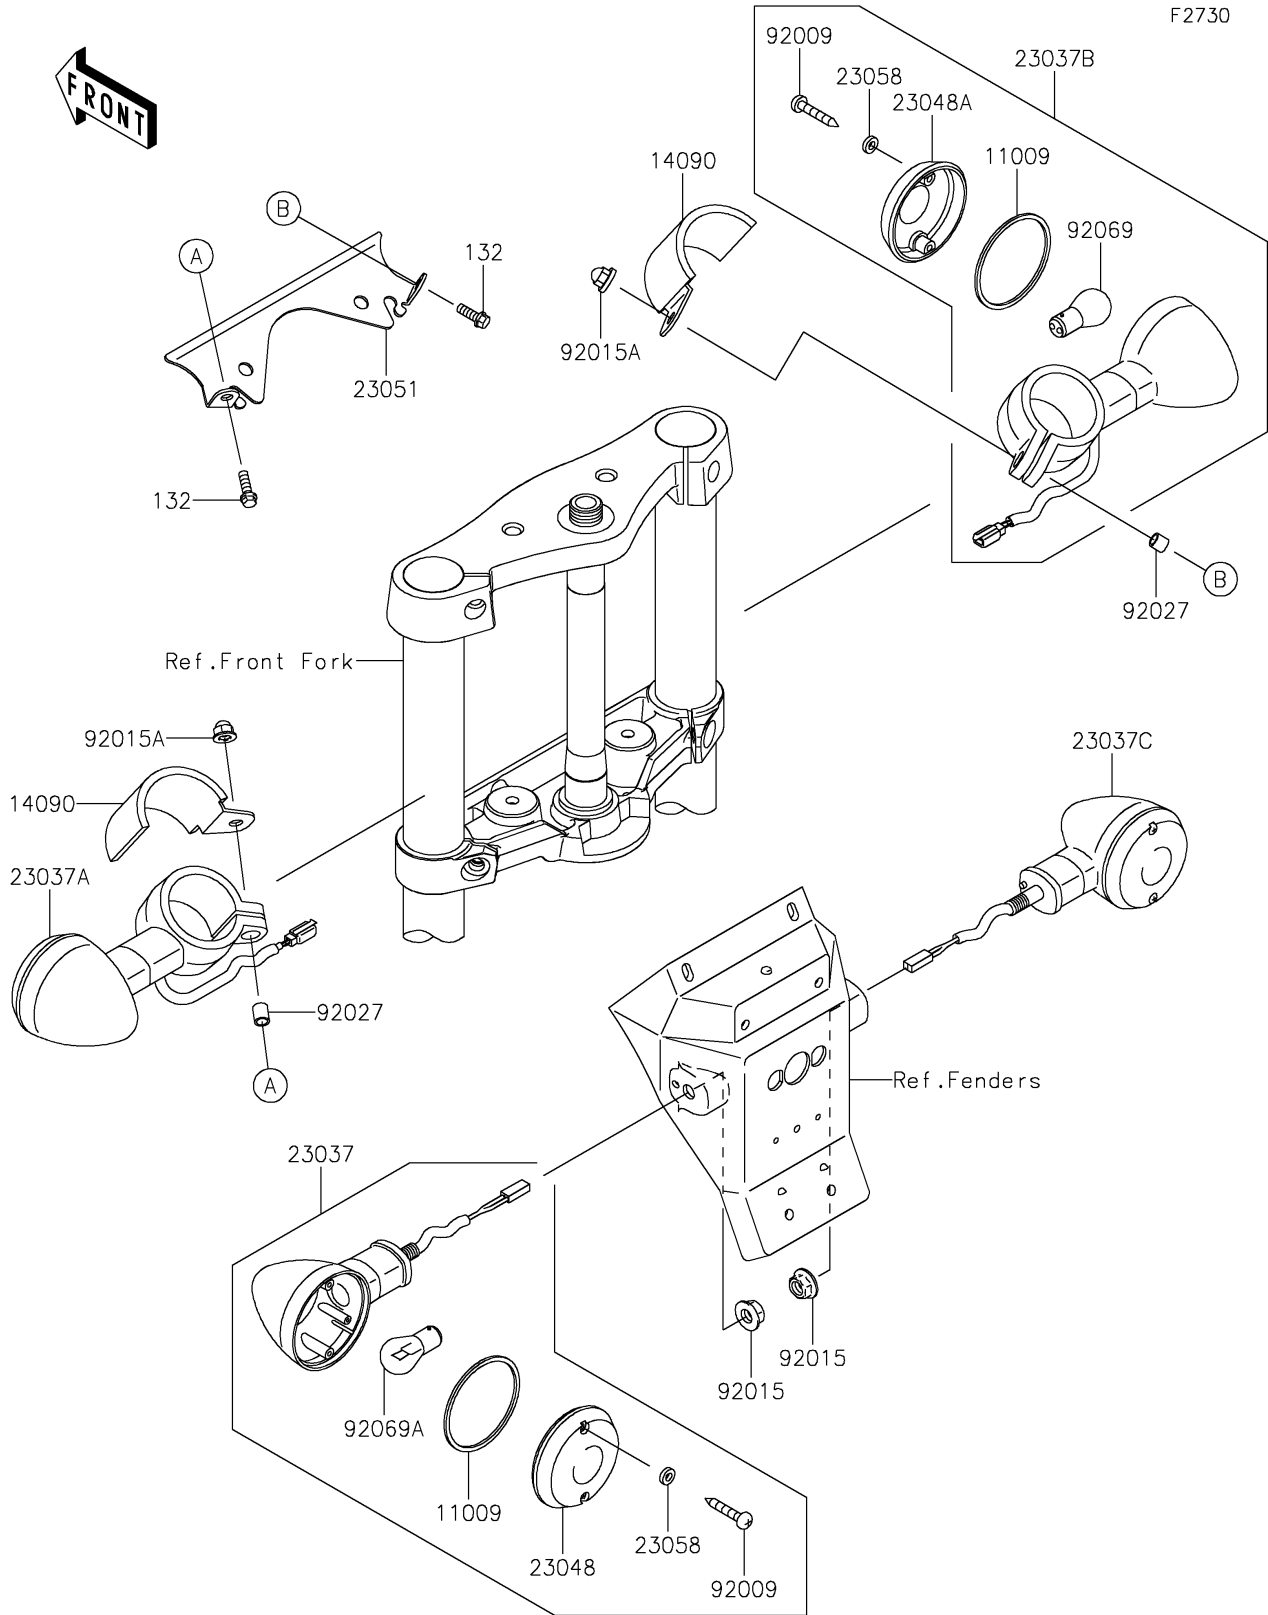

2021 VULCAN® 900 CUSTOM PARTS DIAGRAM

Turn Signals

2021 VULCAN® 900 CUSTOM PARTS LIST

Turn Signals

ITEM NAME	PART NUMBER	QUANTITY
GASKET,SIGNAL LAMP (Ref # 11009)	11009-1413	4
COVER,SIGNAL LAMP (Ref # 14090)	14090-1578	2
LAMP-ASSY-SIGNAL,RR,LH (Ref # 23037)	23037-0095	1
LAMP-ASSY-SIGNAL,FR,LH (Ref # 23037A)	23037-0096	1
LAMP-ASSY-SIGNAL,FR,RH (Ref # 23037B)	23037-0097	1
LAMP-ASSY-SIGNAL,RR,RH (Ref # 23037C)	23037-0104	1
LENS-SIGNAL LAMP,RR (Ref # 23048)	23048-0036	2
LENS-SIGNAL LAMP,FR (Ref # 23048A)	23048-0037	2
BRACKET-SIGNAL LAMP (Ref # 23051)	23051-0030	1
WASHER,PLAIN,4MM (Ref # 23058)	23058-002	8
SCREW,TAPPING,4X25 (Ref # 92009)	92009-1637	8
NUT,10MM (Ref # 92015)	92015-1356	2
NUT,CAP,6MM (Ref # 92015A)	92015-1385	2
COLLAR,6.8X10X12 (Ref # 92027)	92027-162	2
BULB,12V 21/5W (Ref # 92069)	92069-063	2
BULB,12V 21W (Ref # 92069A)		2
BOLT-FLANGED-SMALL,6X20 (Ref # 132)	132E0620	2