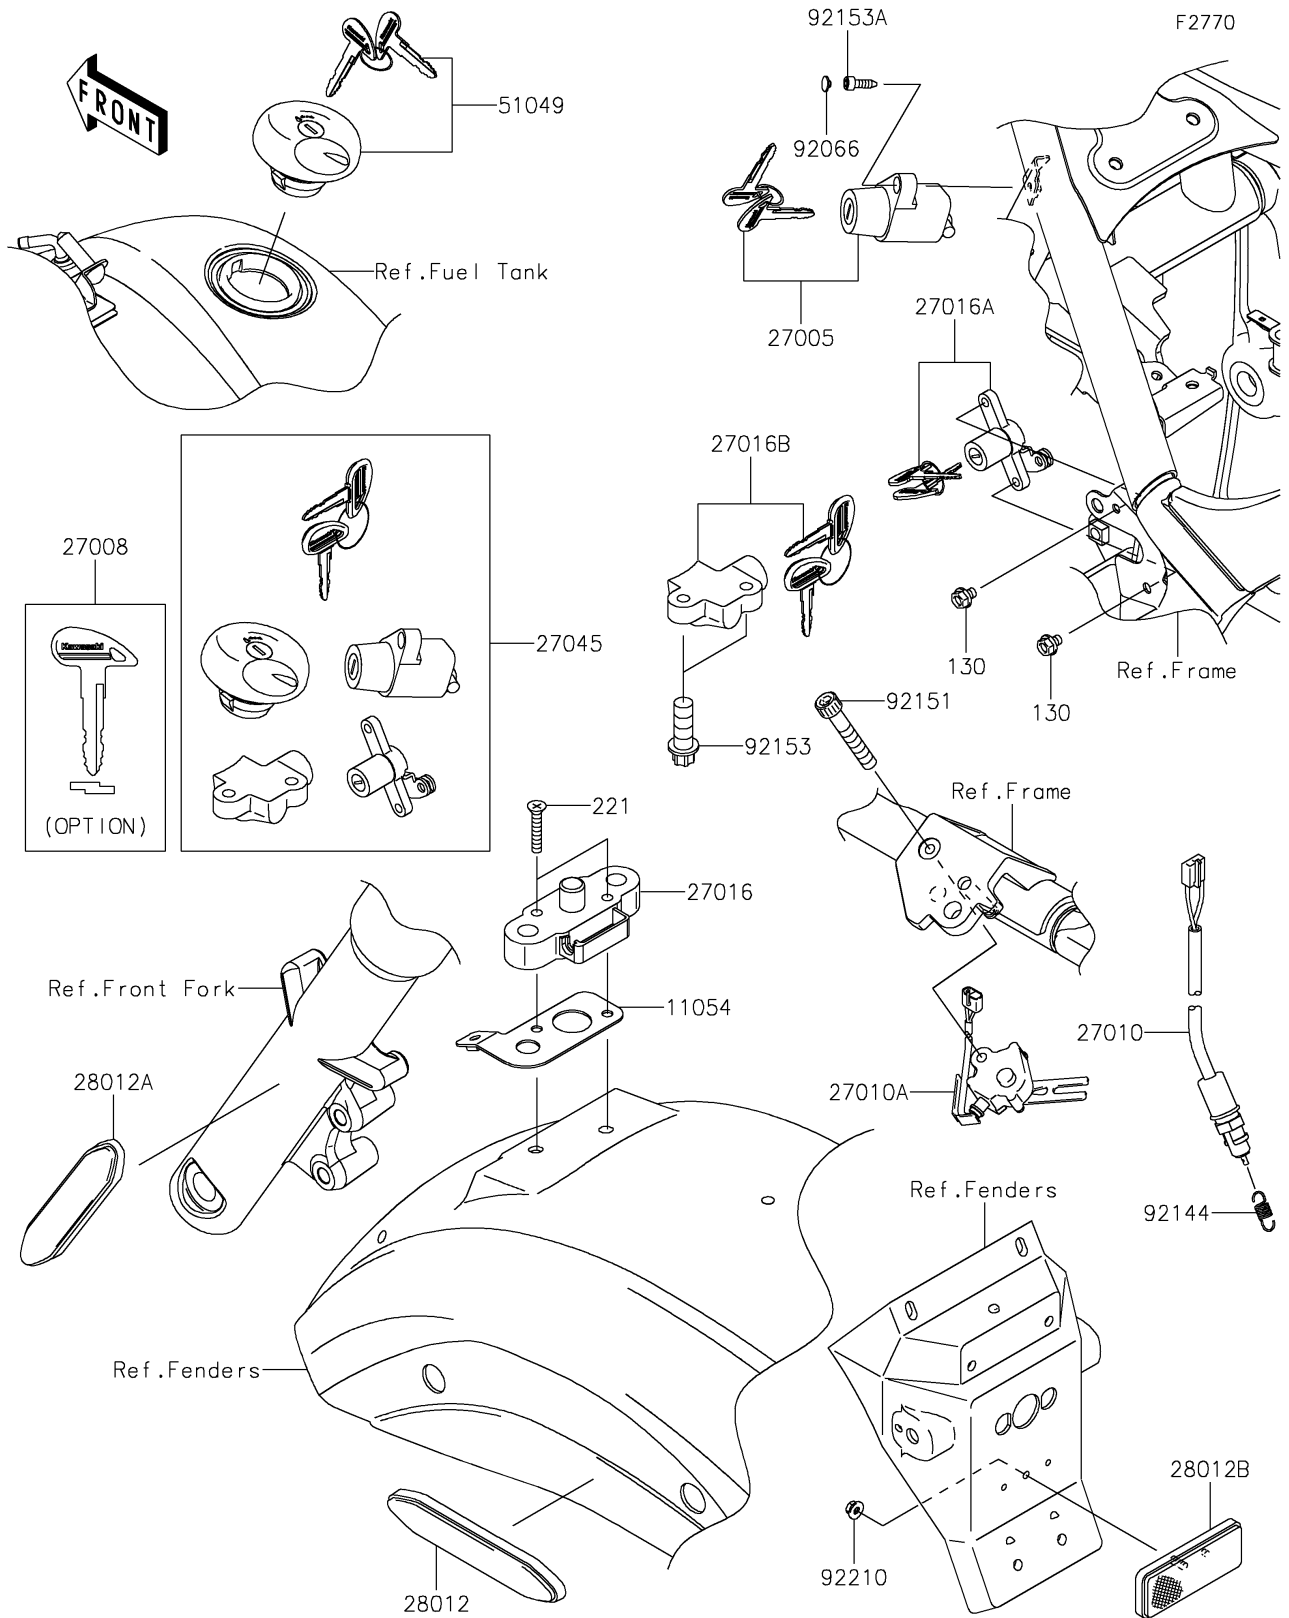

# 2021 Vulcan 900 Custom PARTS DIAGRAM

## Ignition Switch/Locks/Reflectors

## 2021 Vulcan 900 Custom PARTS LIST

### Ignition Switch/Locks/Reflectors

ITEM NAME	PART NUMBER	QUANTITY
BRACKET,SEAT LOCK (Ref # 11054)	11054-0492	1
SWITCH-ASSY-IGNITION (Ref # 27005)	27005-0032	1
KEY-LOCK,BLANK (Ref # 27008)	27008-0042	1
SWITCH,REAR BRAKE (Ref # 27010)	27010-0050	1
SWITCH,SIDE STAND (Ref # 27010A)	27010-1470	1
LOCK-ASSY,SEAT STRIKER (Ref # 27016)	27016-1098	1
LOCK-ASSY,SEAT (Ref # 27016A)	27016-5341	1
LOCK-ASSY,STEERING (Ref # 27016B)	27016-5342	1
SWITCH-ASSY (Ref # 27045)	27045-5323	1
REFLECTOR-REFLEX (Ref # 28012)	28012-0010	2
REFLECTOR-REFLEX (Ref # 28012A)	28012-0019	2
REFLECTOR-REFLEX (Ref # 28012B)	28012-1077	1
CAP-TANK,FUEL (Ref # 51049)	51049-5001	1
PLUG (Ref # 92066)	92066-1543	1
SPRING,REAR BRAKE SWITCH (Ref # 92144)	92144-1141	1
BOLT,SOCKET,6X35 (Ref # 92151)	92151-1390	1
BOLT,TORX,8X22 (Ref # 92153)	92153-1273	2
BOLT,SOCKET,5X16 (Ref # 92153A)	92153-1685	1
NUT,FLANGED,5MM (Ref # 92210)	92210-0007	1
BOLT-FLANGED,6X8 (Ref # 130)	130BB0608	2
SCREW-CSK-CROS,6X35 (Ref # 221)	221AB0635	2