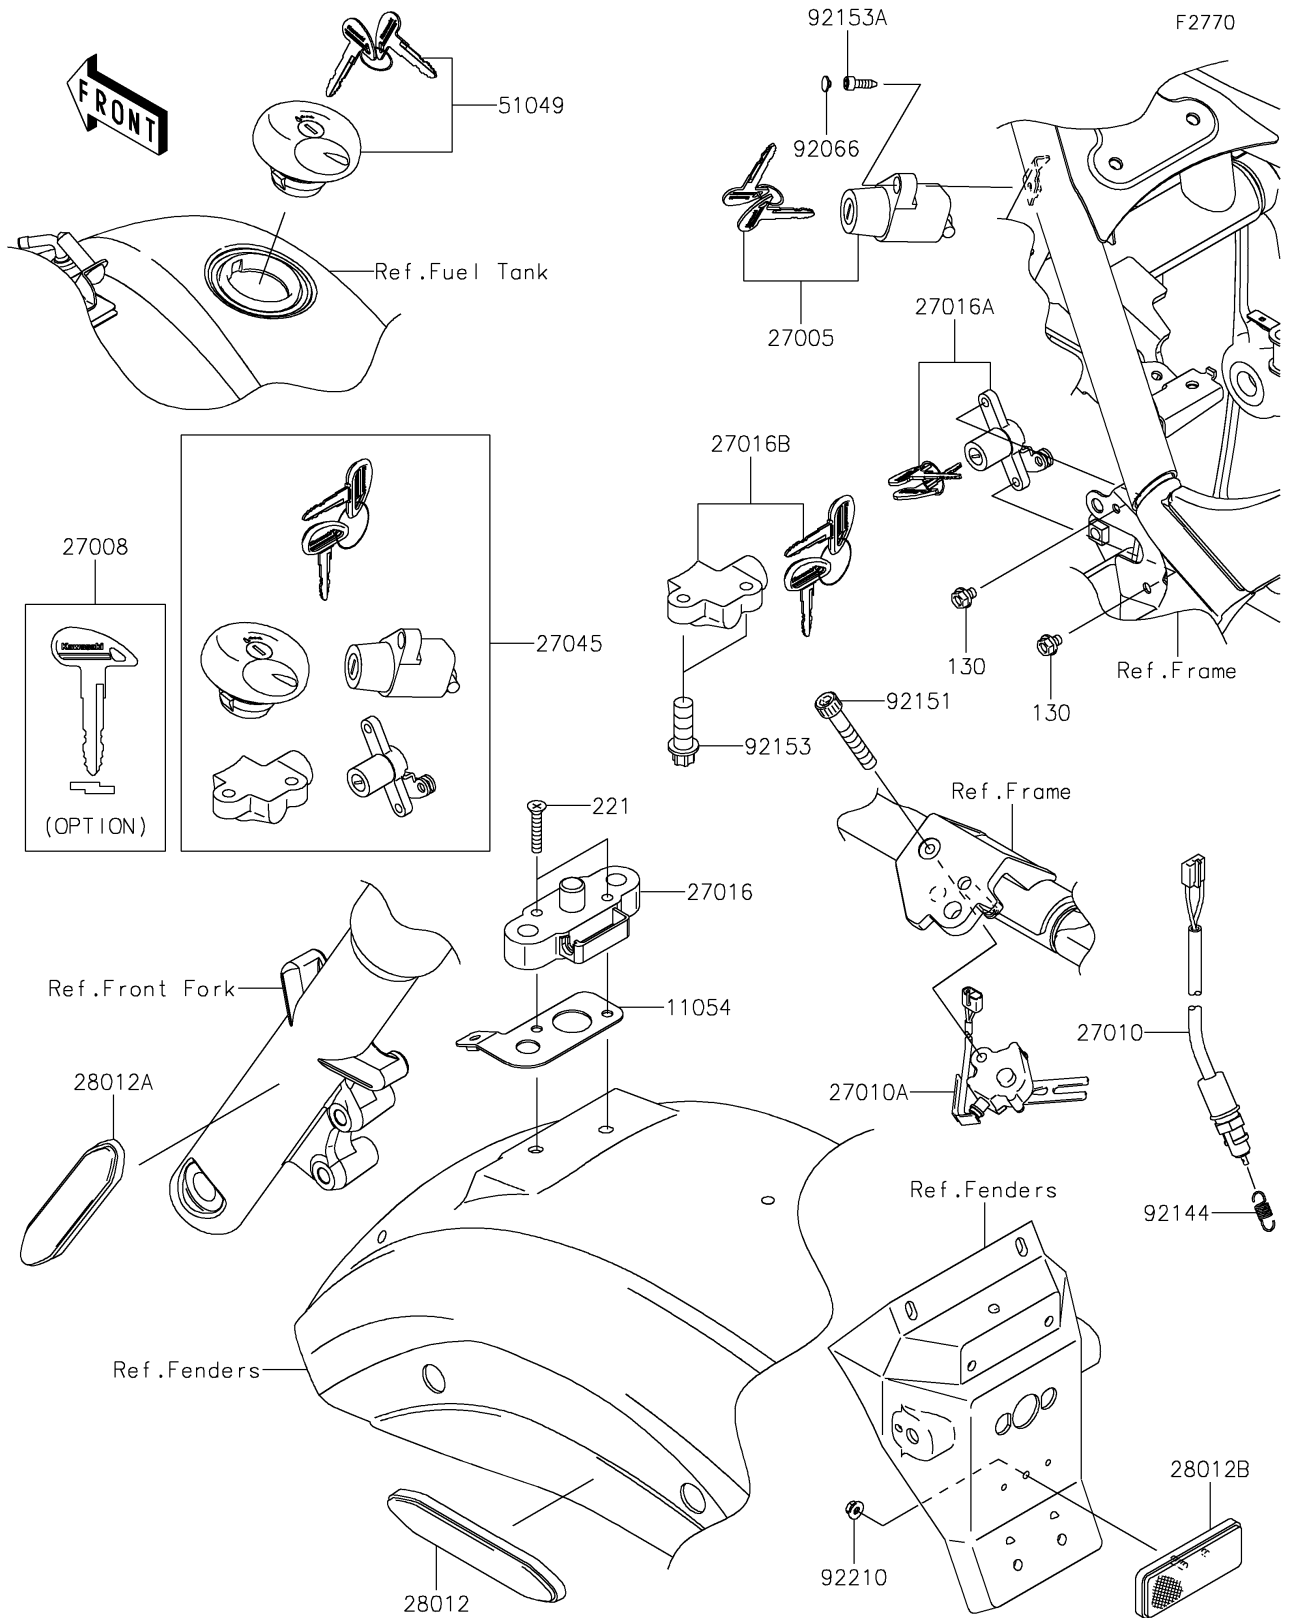

2021 VULCAN® 900 CUSTOM PARTS DIAGRAM

Ignition Switch/Locks/Reflectors

2021 VULCAN® 900 CUSTOM PARTS LIST

Ignition Switch/Locks/Reflectors

ITEM NAME	PART NUMBER	QUANTITY
BRACKET,SEAT LOCK (Ref # 11054)	11054-0492	1
SWITCH-ASSY-IGNITION (Ref # 27005)	27005-0032	1
KEY-LOCK,BLANK (Ref # 27008)	27008-0042	1
SWITCH,REAR BRAKE (Ref # 27010)	27010-0050	1
SWITCH,SIDE STAND (Ref # 27010A)	27010-1470	1
LOCK-ASSY,SEAT STRIKER (Ref # 27016)	27016-1098	1
LOCK-ASSY,SEAT (Ref # 27016A)	27016-5341	1
LOCK-ASSY,STEERING (Ref # 27016B)	27016-5342	1
SWITCH-ASSY (Ref # 27045)	27045-5323	1
REFLECTOR-REFLEX (Ref # 28012)	28012-0010	2
REFLECTOR-REFLEX (Ref # 28012A)	28012-0019	2
REFLECTOR-REFLEX (Ref # 28012B)	28012-1077	1
CAP-TANK,FUEL (Ref # 51049)	51049-5001	1
PLUG (Ref # 92066)	92066-1543	1
SPRING,REAR BRAKE SWITCH (Ref # 92144)	92144-1141	1
BOLT,SOCKET,6X35 (Ref # 92151)	92151-1390	1
BOLT,TORX,8X22 (Ref # 92153)	92153-1273	2
BOLT,SOCKET,5X16 (Ref # 92153A)	92153-1685	1
NUT,FLANGED,5MM (Ref # 92210)	92210-0007	1
BOLT-FLANGED,6X8 (Ref # 130)	130BB0608	2
SCREW-CSK-CROS,6X35 (Ref # 221)	221AB0635	2