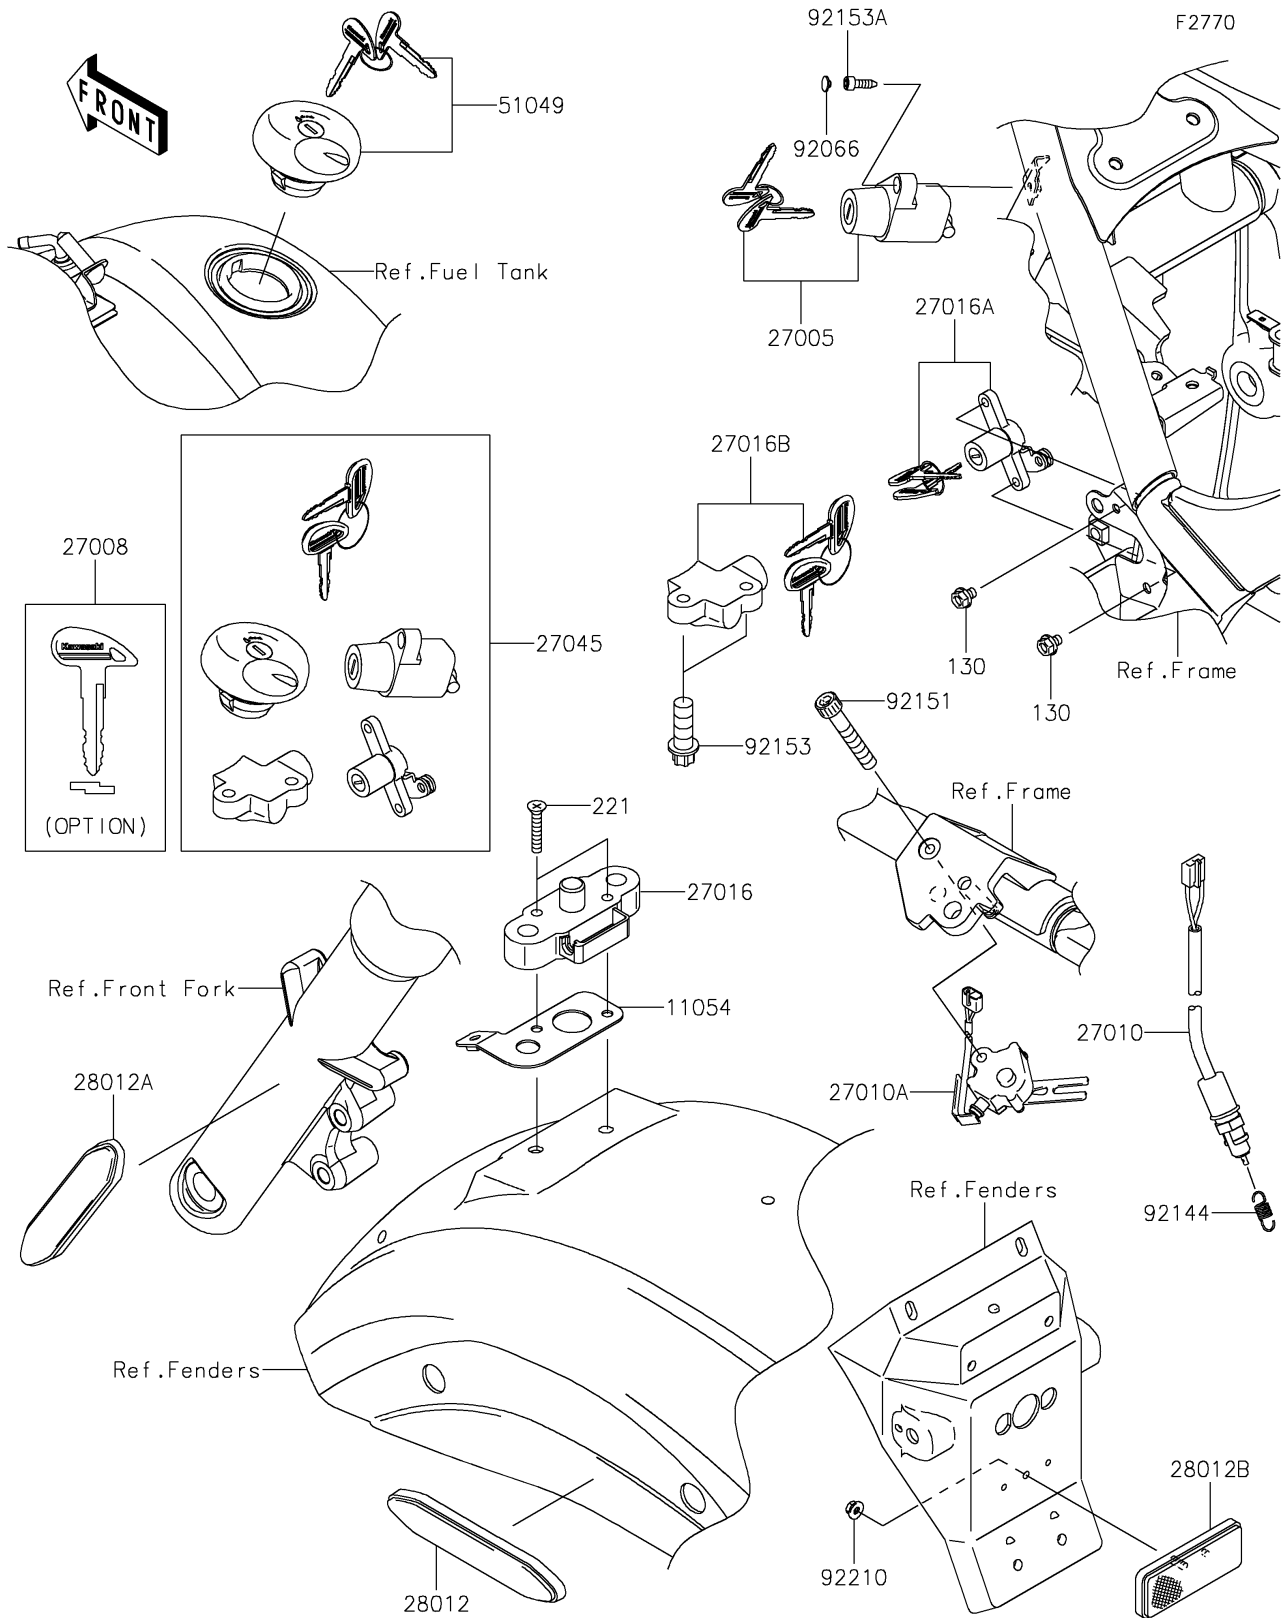

# 2021 VULCAN® 900 CUSTOM PARTS DIAGRAM

Ignition Switch/Locks/Reflectors

## 2021 VULCAN® 900 CUSTOM PARTS LIST

### Ignition Switch/Locks/Reflectors

ITEM NAME	PART NUMBER	QUANTITY
BRACKET,SEAT LOCK (Ref # 11054)	11054-0492	1
SWITCH-ASSY-IGNITION (Ref # 27005)	27005-0032	1
KEY-LOCK,BLANK (Ref # 27008)	27008-0042	1
SWITCH,REAR BRAKE (Ref # 27010)	27010-0050	1
SWITCH,SIDE STAND (Ref # 27010A)	27010-1470	1
LOCK-ASSY,SEAT STRIKER (Ref # 27016)	27016-1098	1
LOCK-ASSY,SEAT (Ref # 27016A)	27016-5341	1
LOCK-ASSY,STEERING (Ref # 27016B)	27016-5342	1
SWITCH-ASSY (Ref # 27045)	27045-5323	1
REFLECTOR-REFLEX (Ref # 28012)	28012-0010	2
REFLECTOR-REFLEX (Ref # 28012A)	28012-0019	2
REFLECTOR-REFLEX (Ref # 28012B)	28012-1077	1
CAP-TANK,FUEL (Ref # 51049)	51049-5001	1
PLUG (Ref # 92066)	92066-1543	1
SPRING,REAR BRAKE SWITCH (Ref # 92144)	92144-1141	1
BOLT,SOCKET,6X35 (Ref # 92151)	92151-1390	1
BOLT,TORX,8X22 (Ref # 92153)	92153-1273	2
BOLT,SOCKET,5X16 (Ref # 92153A)	92153-1685	1
NUT,FLANGED,5MM (Ref # 92210)	92210-0007	1
BOLT-FLANGED,6X8 (Ref # 130)	130BB0608	2
SCREW-CSK-CROS,6X35 (Ref # 221)	221AB0635	2