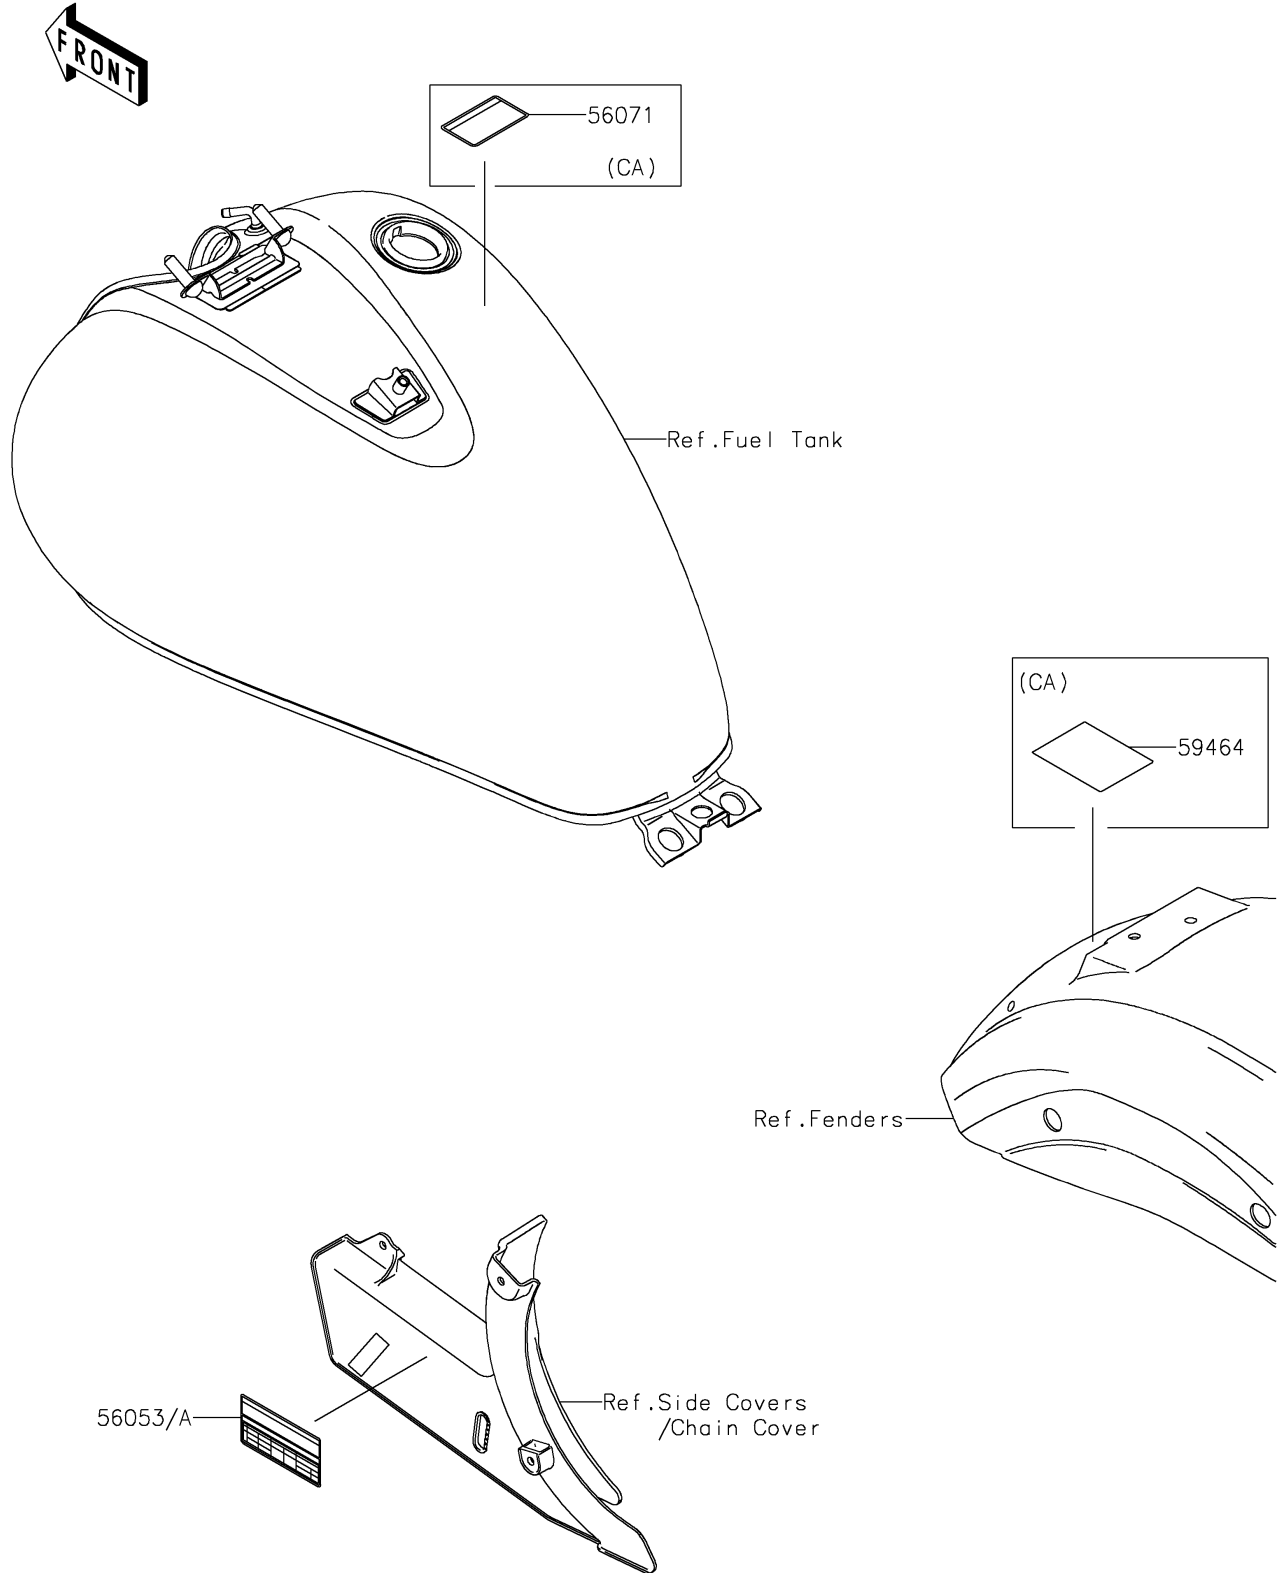

2021 Vulcan 900 Custom PARTS DIAGRAM

Labels

F2860

2021 Vulcan 900 Custom PARTS LIST

Labels

ITEM NAME	PART NUMBER	QUANTITY
-----------	-------------	----------