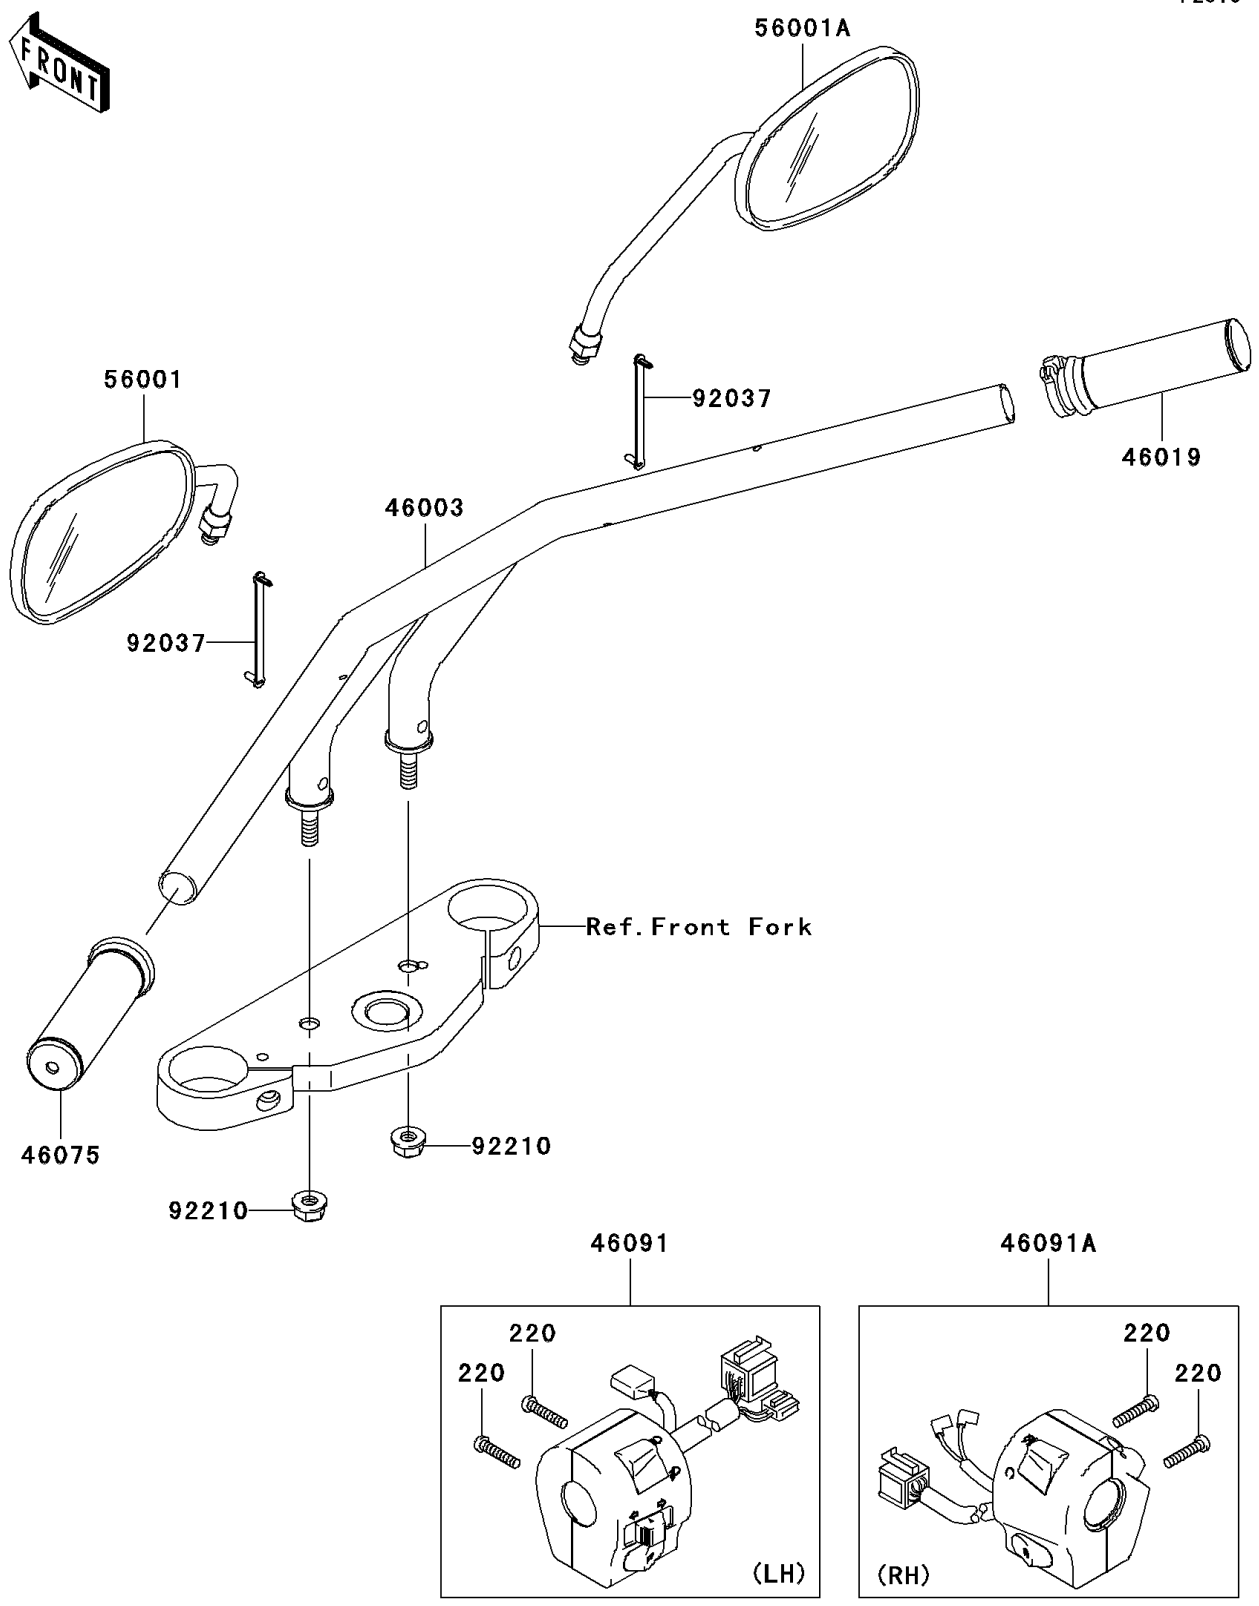

# 2006 Vulcan 1600 Mean Streak PARTS DIAGRAM

Handlebar

F2310

## 2006 Vulcan 1600 Mean Streak PARTS LIST

### Handlebar

ITEM NAME	PART NUMBER	QUANTITY
SCREW-PAN-CROSS,5X25 (Ref # 220)	220R0525	4
HANDLE (Ref # 46003)	46003-0005	1
GRIP-ASSY,THROTTLE (Ref # 46019)	46019-1123	1
GRIP,LH (Ref # 46075)	46075-1212	1
HOUSING-ASSY-CONTROL,LH (Ref # 46091)	46091-0026	1
HOUSING-ASSY-CONTROL,RH (Ref # 46091A)	46091-0027	1
MIRROR-ASSY,LH (Ref # 56001)	56001-0019	1
MIRROR-ASSY,RH (Ref # 56001A)	56001-0020	1
CLAMP,SPEED,L=58 (Ref # 92037)	92037-1163	2
NUT,LOCK,FLANGED,10MM (Ref # 92210)	92210-1139	2