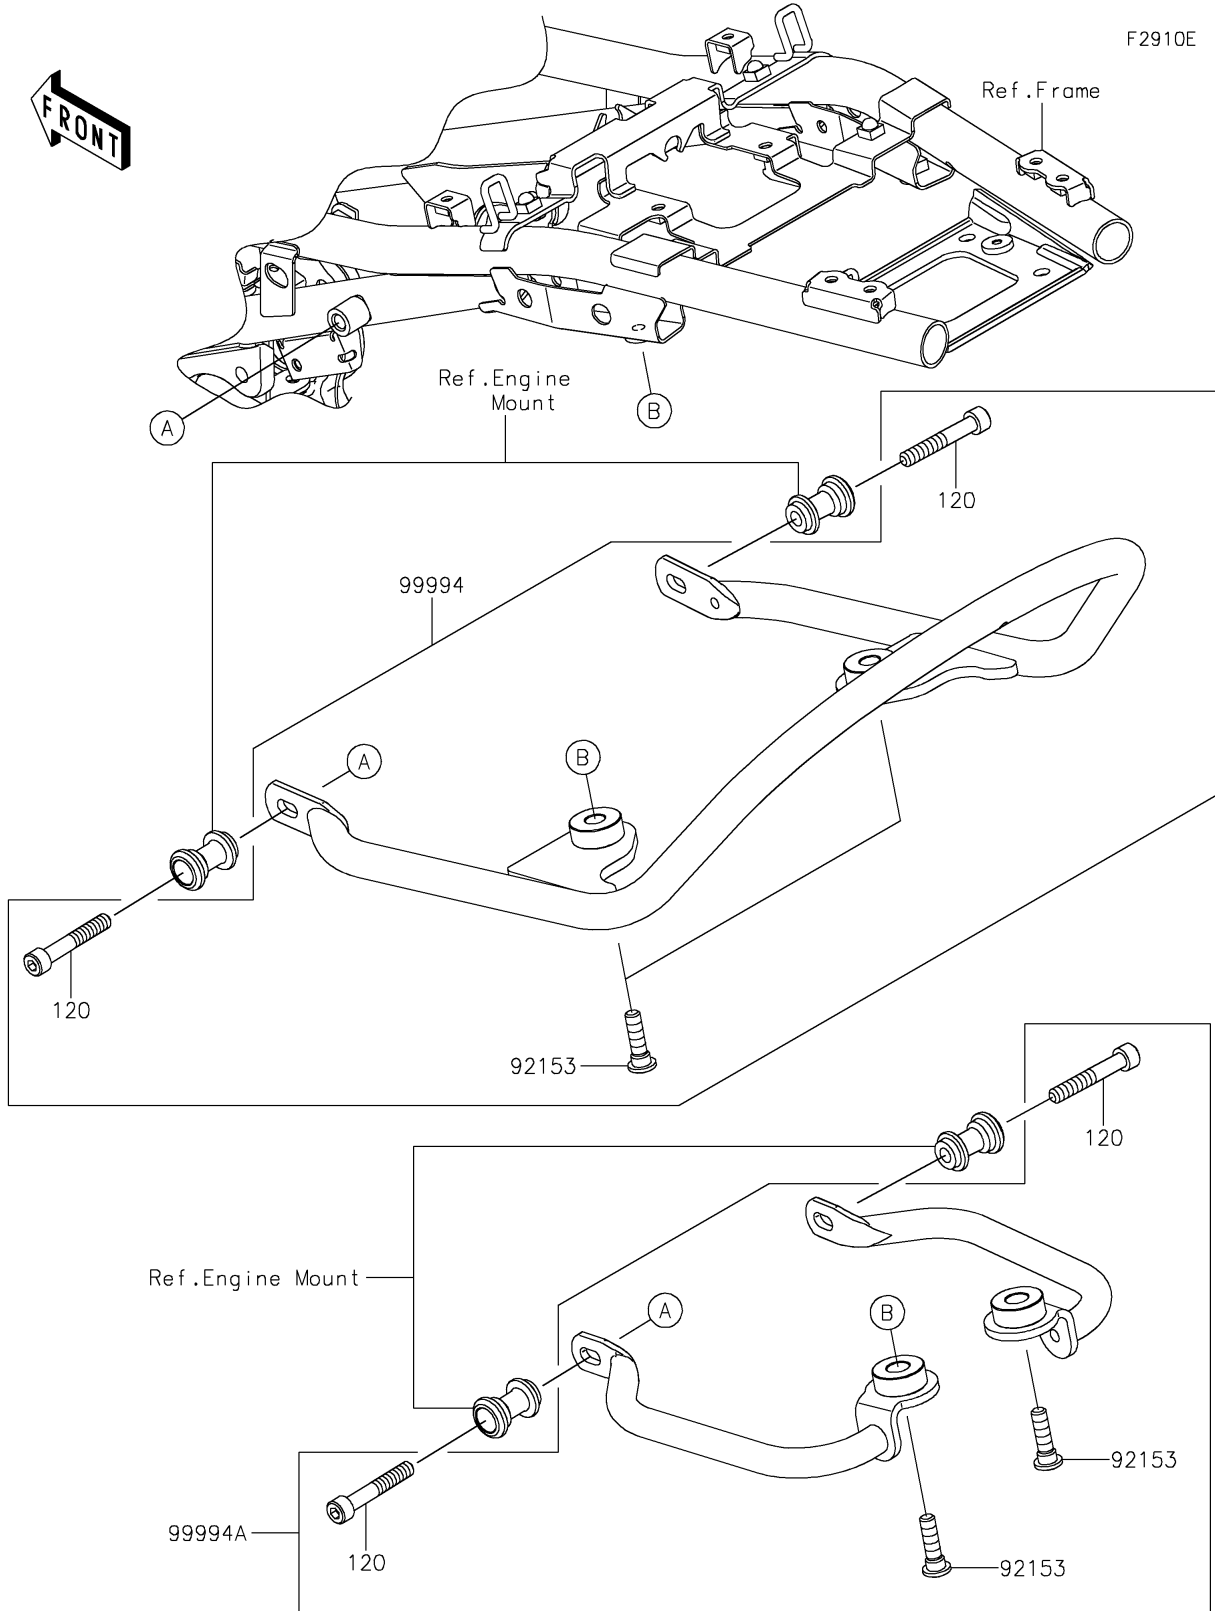

2022 Z900RS CAFE PARTS DIAGRAM

Accessory(Grip)

F2910E

2022 Z900RS CAFE PARTS LIST

Accessory(Grip)

ITEM NAME	PART NUMBER	QUANTITY
-----------	-------------	----------