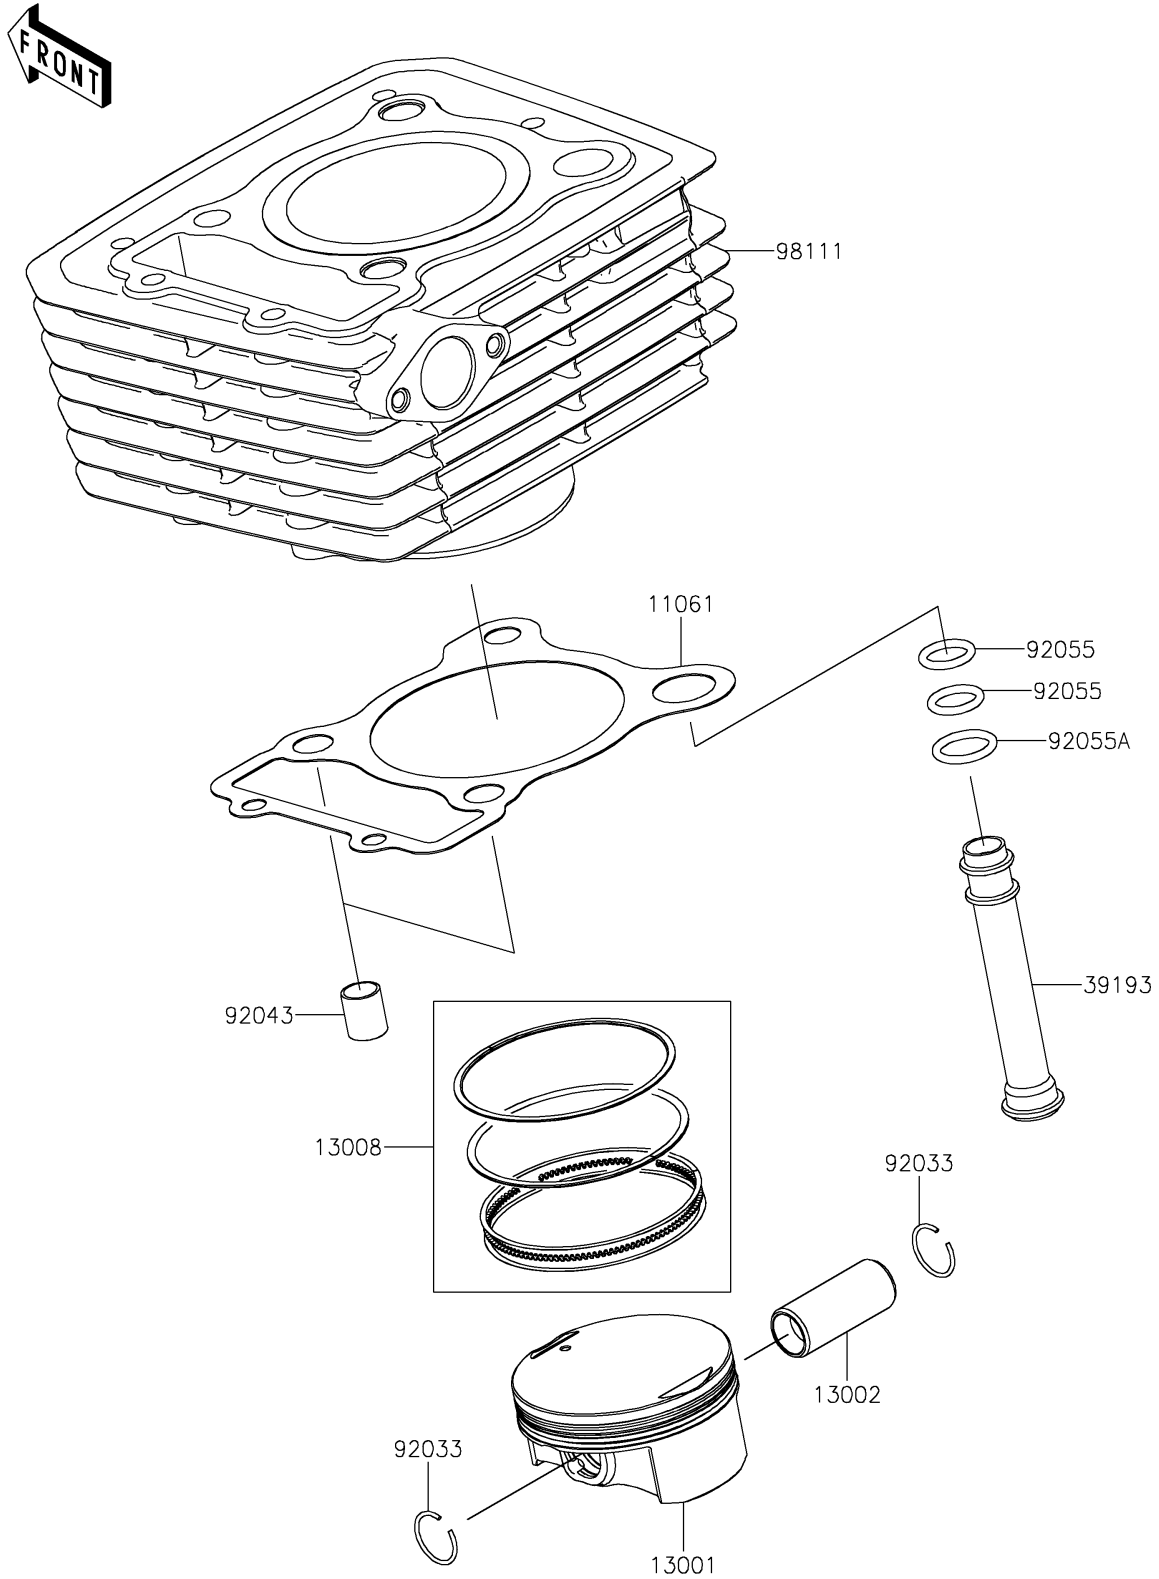

2023 KLX® 230 PARTS DIAGRAM

Cylinder/Piston(s)

E1120

2023 KLX® 230 PARTS LIST

Cylinder/Piston(s)

ITEM NAME	PART NUMBER	QUANTITY
GASKET,CYLINDER BASE (Ref # 11061)	11061-1298	1
PISTON-ENGINE (Ref # 13001)	13001-0825	1
PIN-PISTON (Ref # 13002)	13002-0718	1
RING-SET-PISTON (Ref # 13008)	13008-0580	1
PIPE-OIL (Ref # 39193)	39193-0586	1
RING-SNAP,PISTON PIN (Ref # 92033)	92033-0732	2
PIN,10.1X12X14 (Ref # 92043)	92043-4009	2
RING-O,12.3X2.4 (Ref # 92055)	92055-0918	2
RING-O,14.8X2.4 (Ref # 92055A)	92055-0919	1
CYLINDER-COMP-ENGINE (Ref # 98111)	98111-0046	1