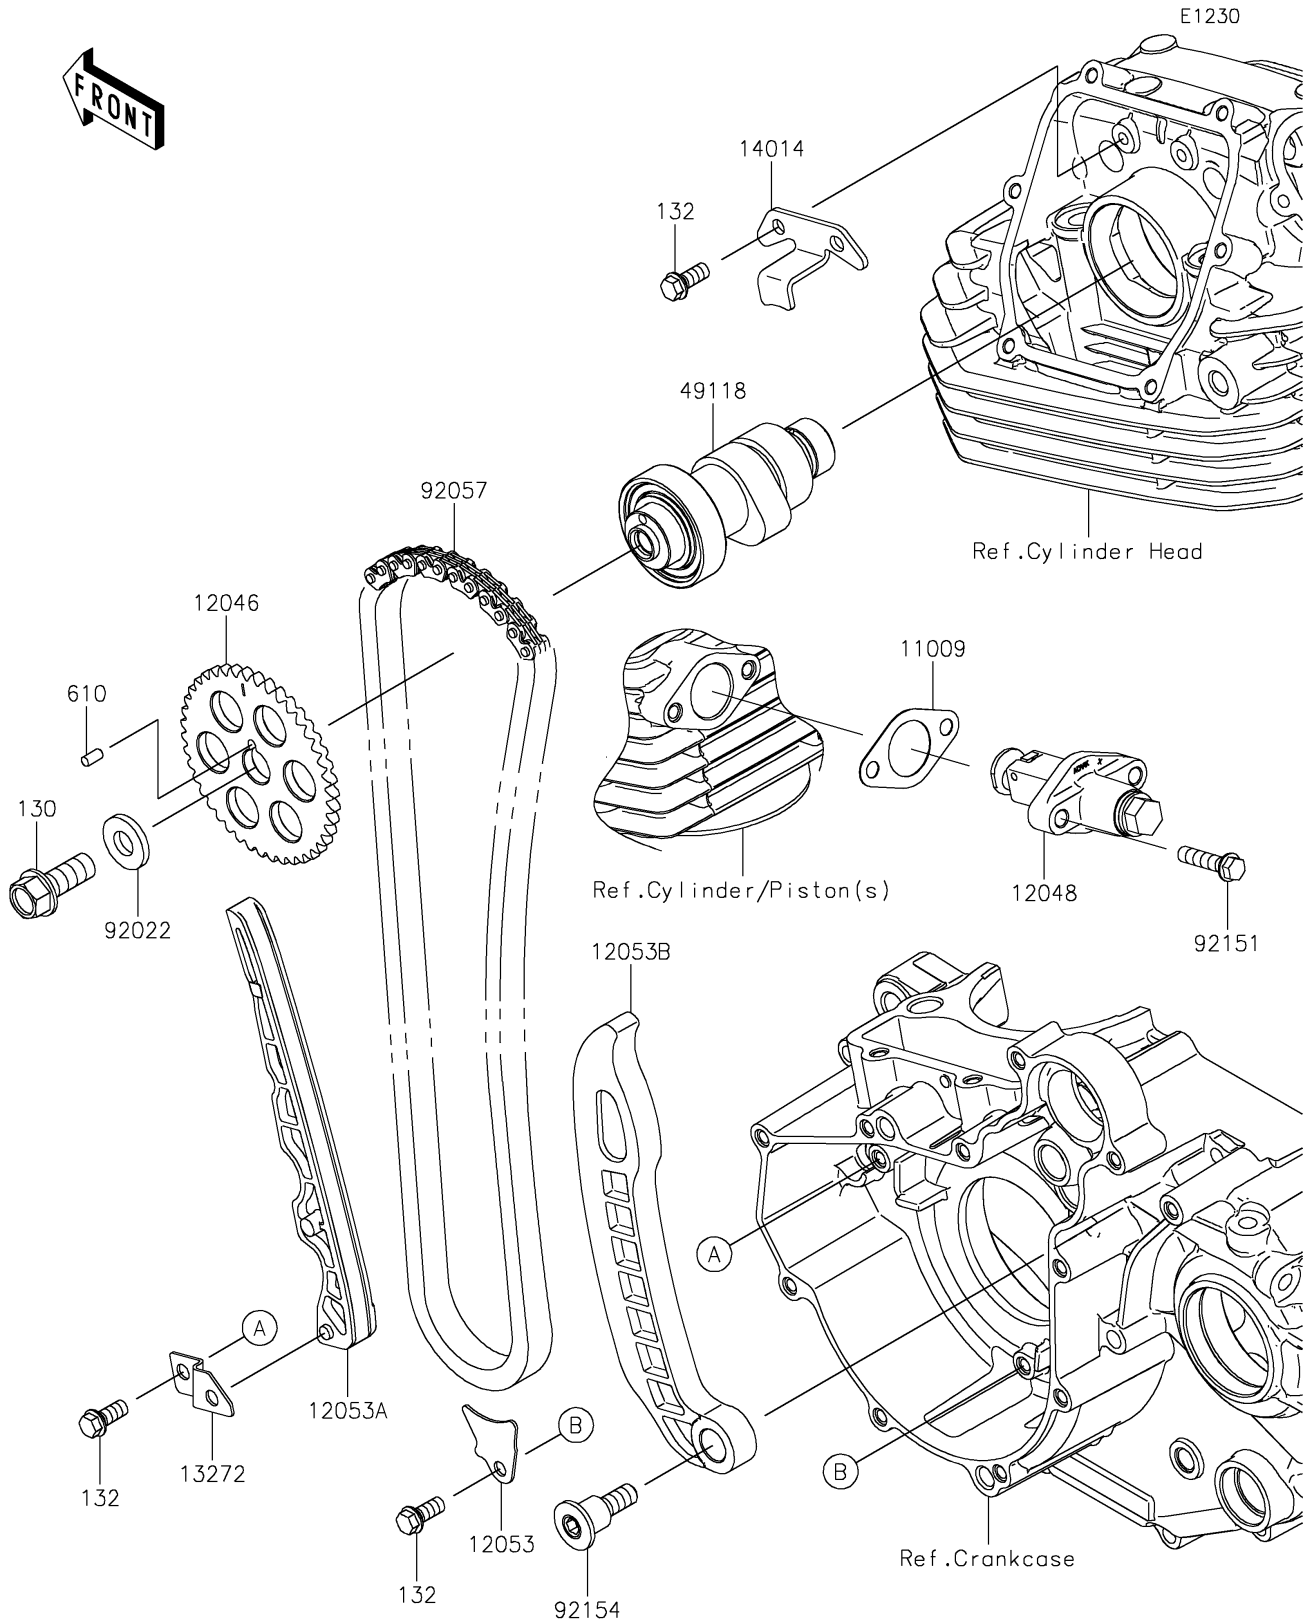

# 2023 KLX® 230 PARTS DIAGRAM

Camshaft(s)/Tensioner

## 2023 KLX® 230 PARTS LIST

### Camshaft(s)/Tensioner

ITEM NAME	PART NUMBER	QUANTITY
GASKET,TENSIONER (Ref # 11009)	11009-1858	1
SPROCKET,42T (Ref # 12046)	12046-0615	1
TENSIONER-ASSY (Ref # 12048)	12048-0127	1
GUIDE-CHAIN,LWR (Ref # 12053)	12053-0275	1
GUIDE-CHAIN,FR (Ref # 12053A)	12053-0315	1
GUIDE-CHAIN,RR (Ref # 12053B)	12053-0316	1
PLATE,CHAIN GUIDE (Ref # 13272)	13272-2626	1
PLATE-POSITION (Ref # 14014)	14014-0578	1
CAMSHAFT-COMP (Ref # 49118)	49118-0970	1
WASHER,10X22X3 (Ref # 92022)	92022-1365	1
CHAIN,CAM,92RH2010-110M (Ref # 92057)	92057-0764	1
BOLT,FLANGED-SMALL,6X25 (Ref # 92151)	92151-1930	2
BOLT (Ref # 92154)	92154-1307	1
BOLT-FLANGED,10X25 (Ref # 130)	130BA1025	1
BOLT-FLANGED-SMALL,6X14 (Ref # 132)	132BD0614	4
ROLLER,4X8 (Ref # 610)	610A0408	1