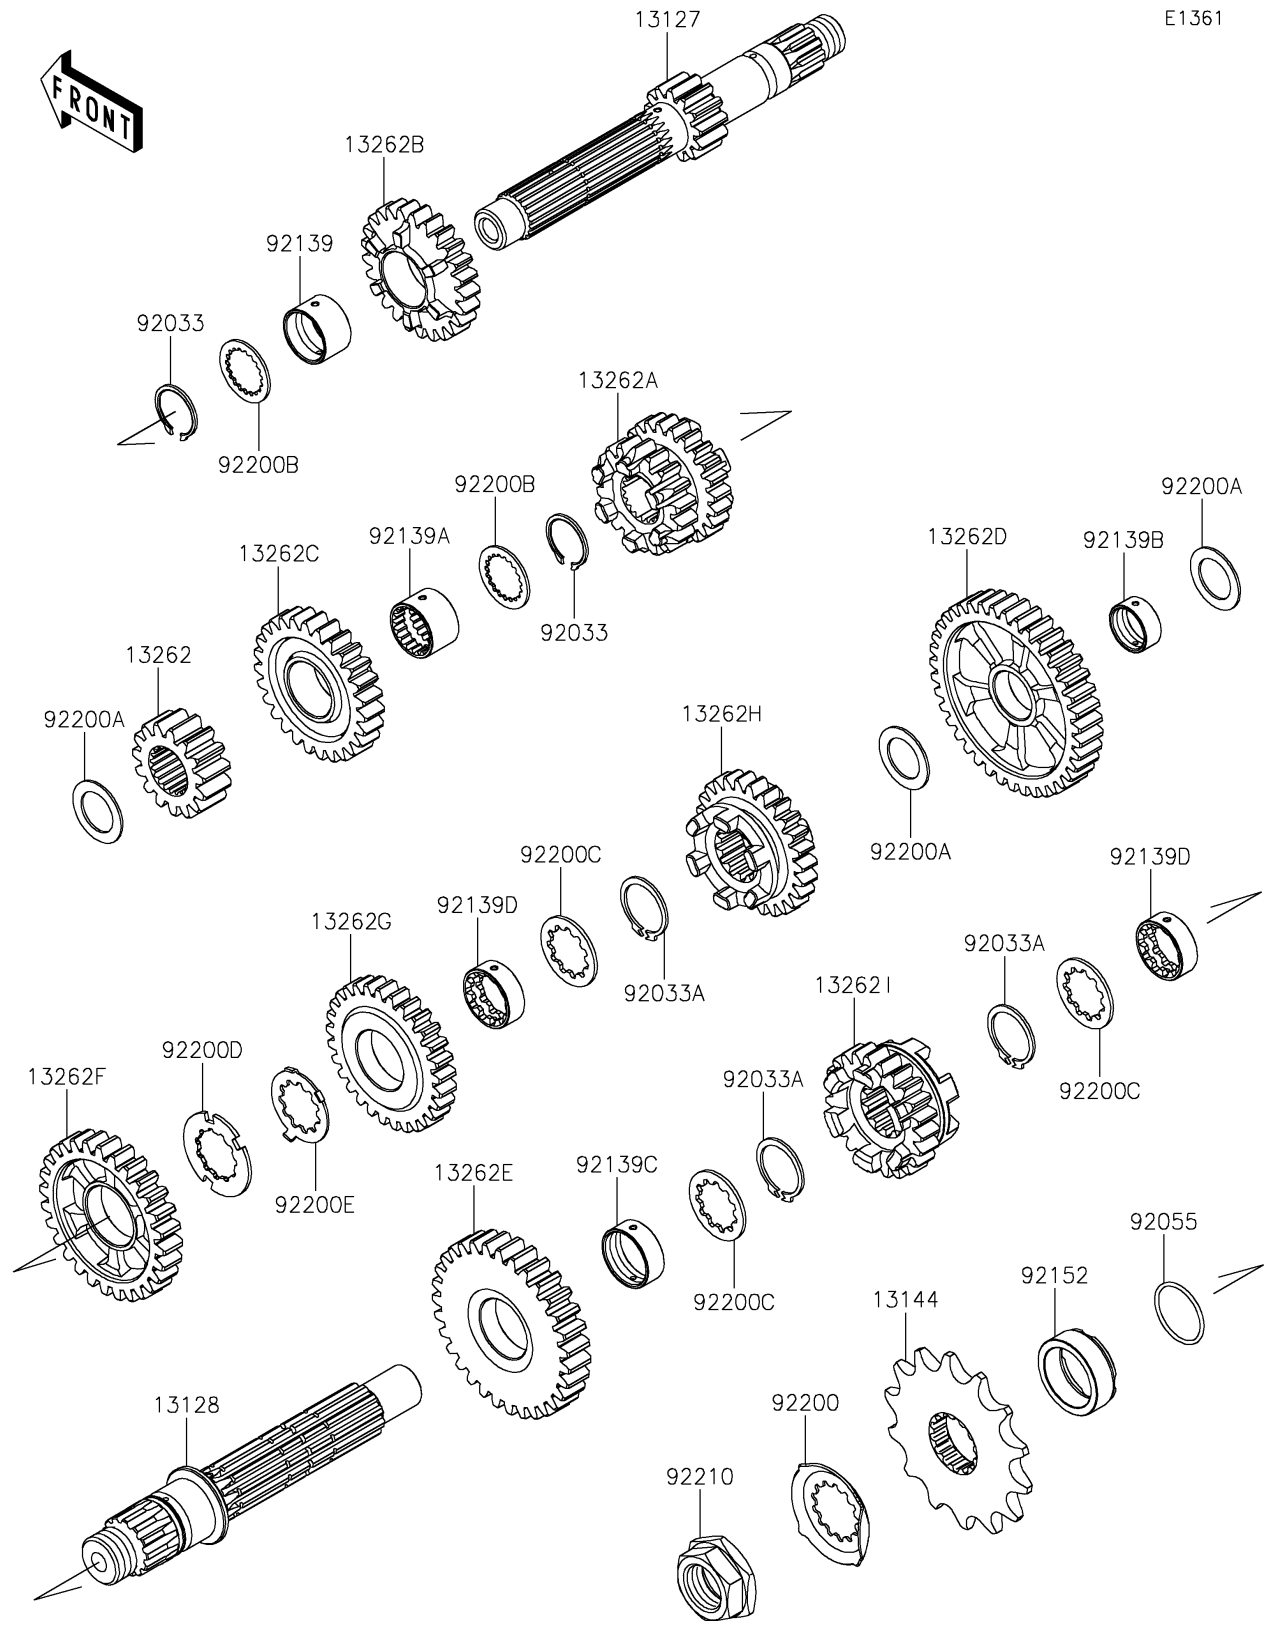

2023 KLX® 230 PARTS DIAGRAM

Transmission

E1361

2023 KLX® 230 PARTS LIST

Transmission

| ITEM NAME | PART NUMBER | QUANTITY |
|-----------|-------------|----------|
|-----------|-------------|----------|