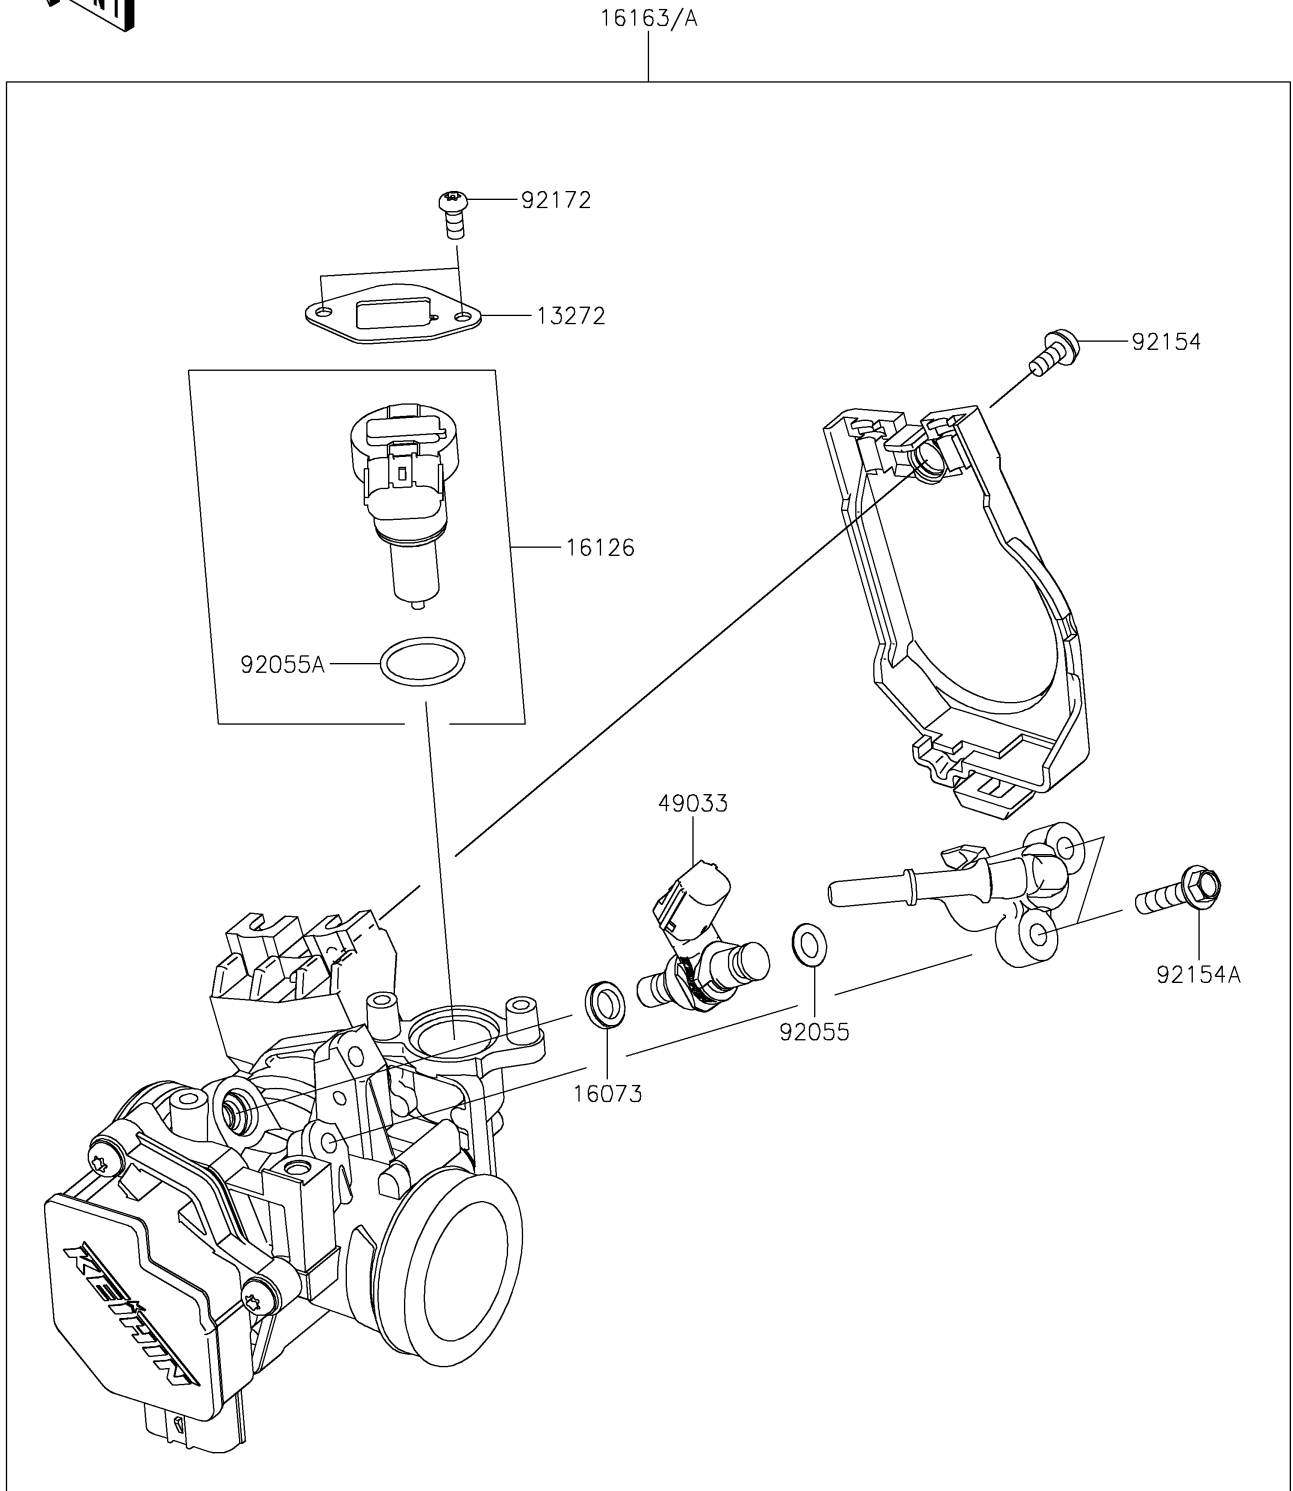

2023 KLX® 230 PARTS DIAGRAM

Throttle

E1510

2023 KLX® 230 PARTS LIST

Throttle

ITEM NAME	PART NUMBER	QUANTITY
PLATE (Ref # 13272)	13272-1862	1
INSULATOR (Ref # 16073)	16073-0821	1
VALVE,ISC (Ref # 16126)	16126-0729	1
THROTTLE-ASSY (Ref # 16163)	16163-0951	1
THROTTLE-ASSY (Ref # 16163A)	16163-0990	1
NOZZLE-INJECTION (Ref # 49033)	49033-0031	1
RING-O,6.3X2.2 (Ref # 92055)	92055-0821	1
RING-O (Ref # 92055A)	92055-0826	1
BOLT (Ref # 92154)	92154-0133	1
BOLT,FLANGED,5X20 (Ref # 92154A)	92154-1559	2
SCREW,TORX (Ref # 92172)	92172-0903	2