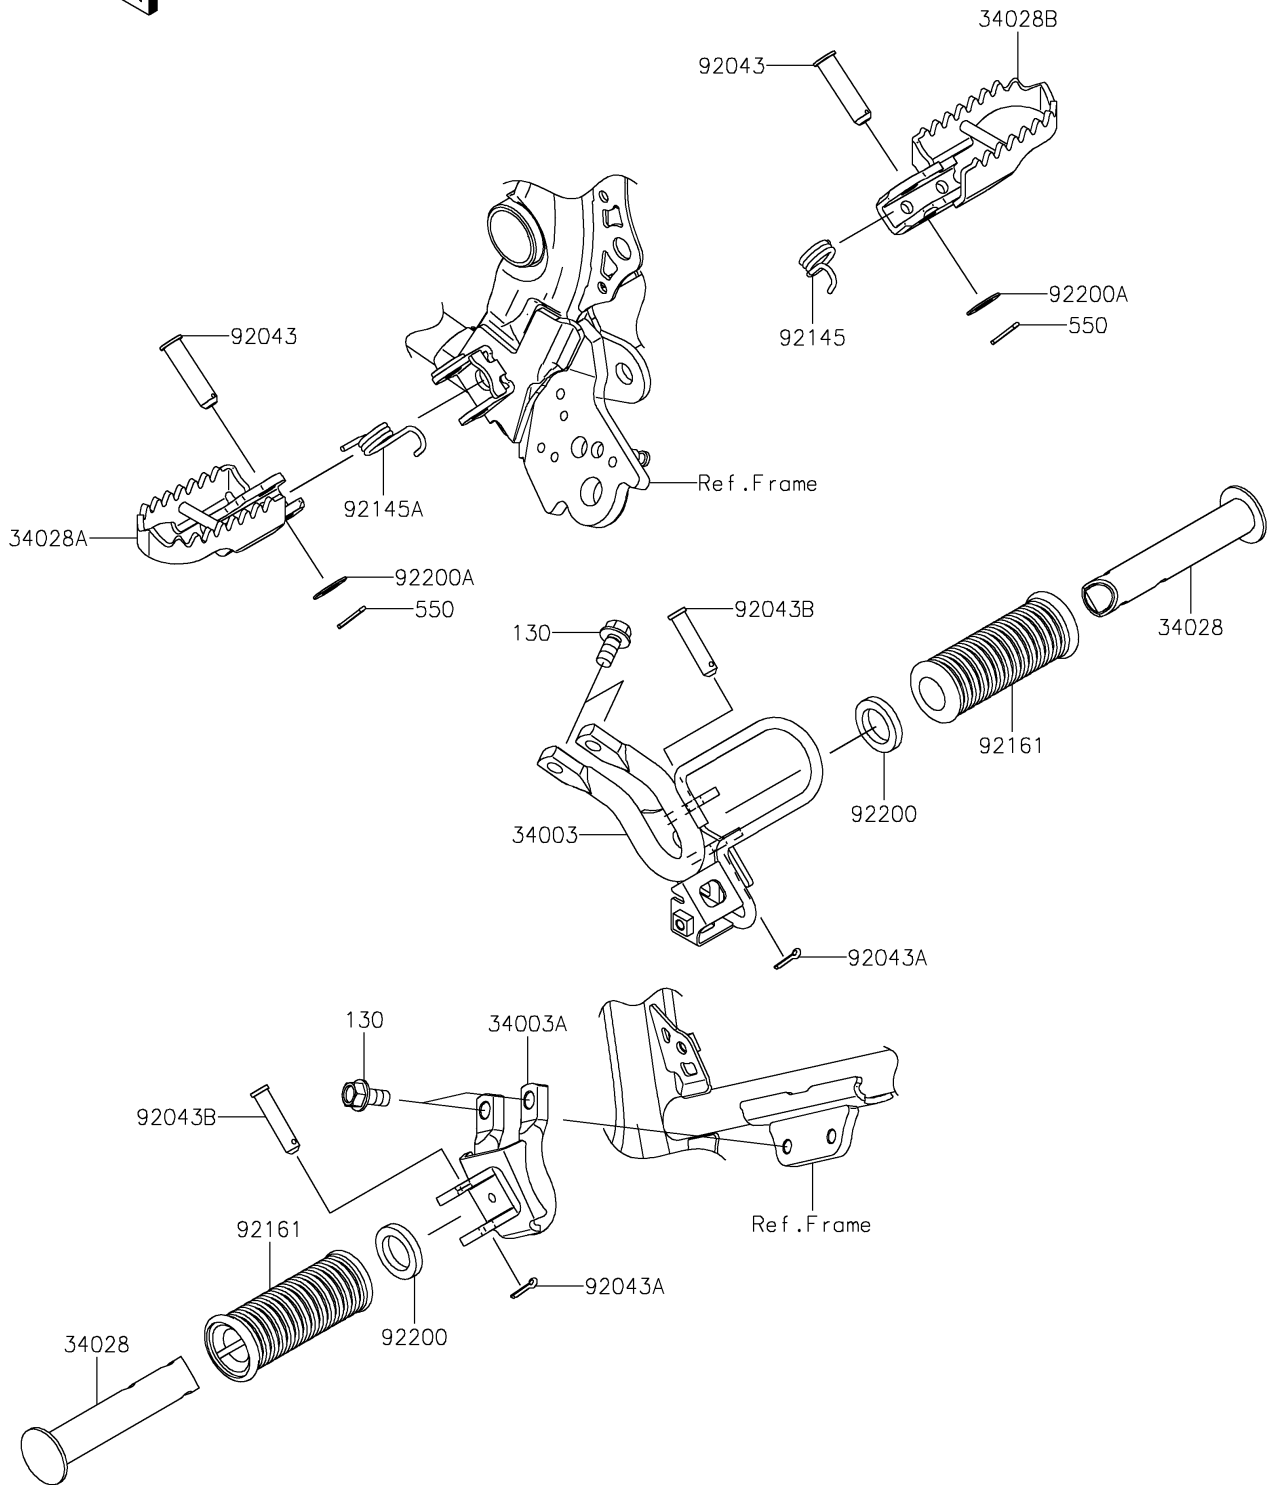

2023 KLX® 230 PARTS DIAGRAM

Footrests

F2160

2023 KLX® 230 PARTS LIST

Footrests

ITEM NAME	PART NUMBER	QUANTITY
HOLDER-STEP,RH,P.SILVER (Ref # 34003)	34003-0182-458	1
HOLDER-STEP,LH,P.SILVER (Ref # 34003A)	34003-0183-458	1
STEP,RR (Ref # 34028)	34028-0007	2
STEP,LH (Ref # 34028A)	34028-0369	1
STEP,RH (Ref # 34028B)	34028-0371	1
PIN,10X35 (Ref # 92043)	92043-0744	2
PIN,COTTER,2.5X18 (Ref # 92043A)	92043-0771	2
PIN (Ref # 92043B)	92043-1714	2
SPRING,STEP,RH (Ref # 92145)	92145-2300	1
SPRING,STEP,LH (Ref # 92145A)	92145-2301	1
DAMPER,REAR STEP (Ref # 92161)	92161-0866	2
WASHER,20X30X4.5 (Ref # 92200)	92200-0869	2
WASHER,10.5X20X1.0 (Ref # 92200A)	92200-0870	2
BOLT-FLANGED,8X16 (Ref # 130)	130CA0816	4
PIN-COTTER,2.0X18 (Ref # 550)	550AA2018	2