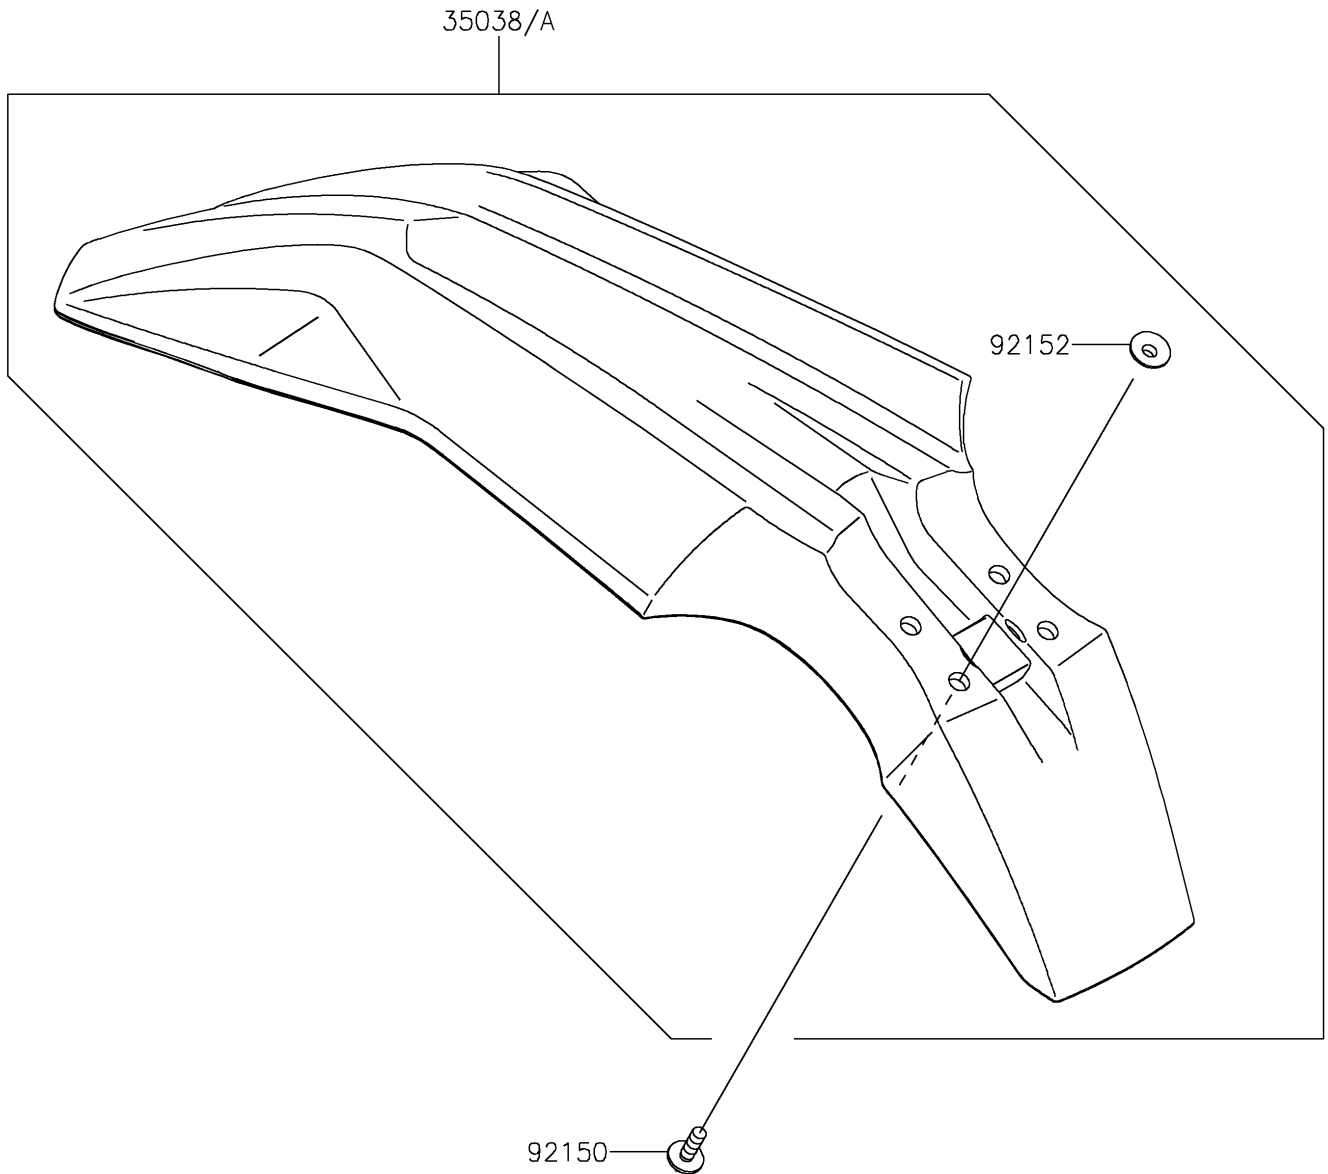

2023 KLX® 230 PARTS DIAGRAM

Front Fender(s)

F2171

2023 KLX® 230 PARTS LIST

Front Fender(s)

ITEM NAME	PART NUMBER	QUANTITY
FENDER-FRONT,L.GREEN (Ref # 35038)	35038-0029-290	1
BOLT,FLANGED,6X20 (Ref # 92150)	92150-1339	4
COLLAR,6.6X9X6 (Ref # 92152)	92152-1999	4