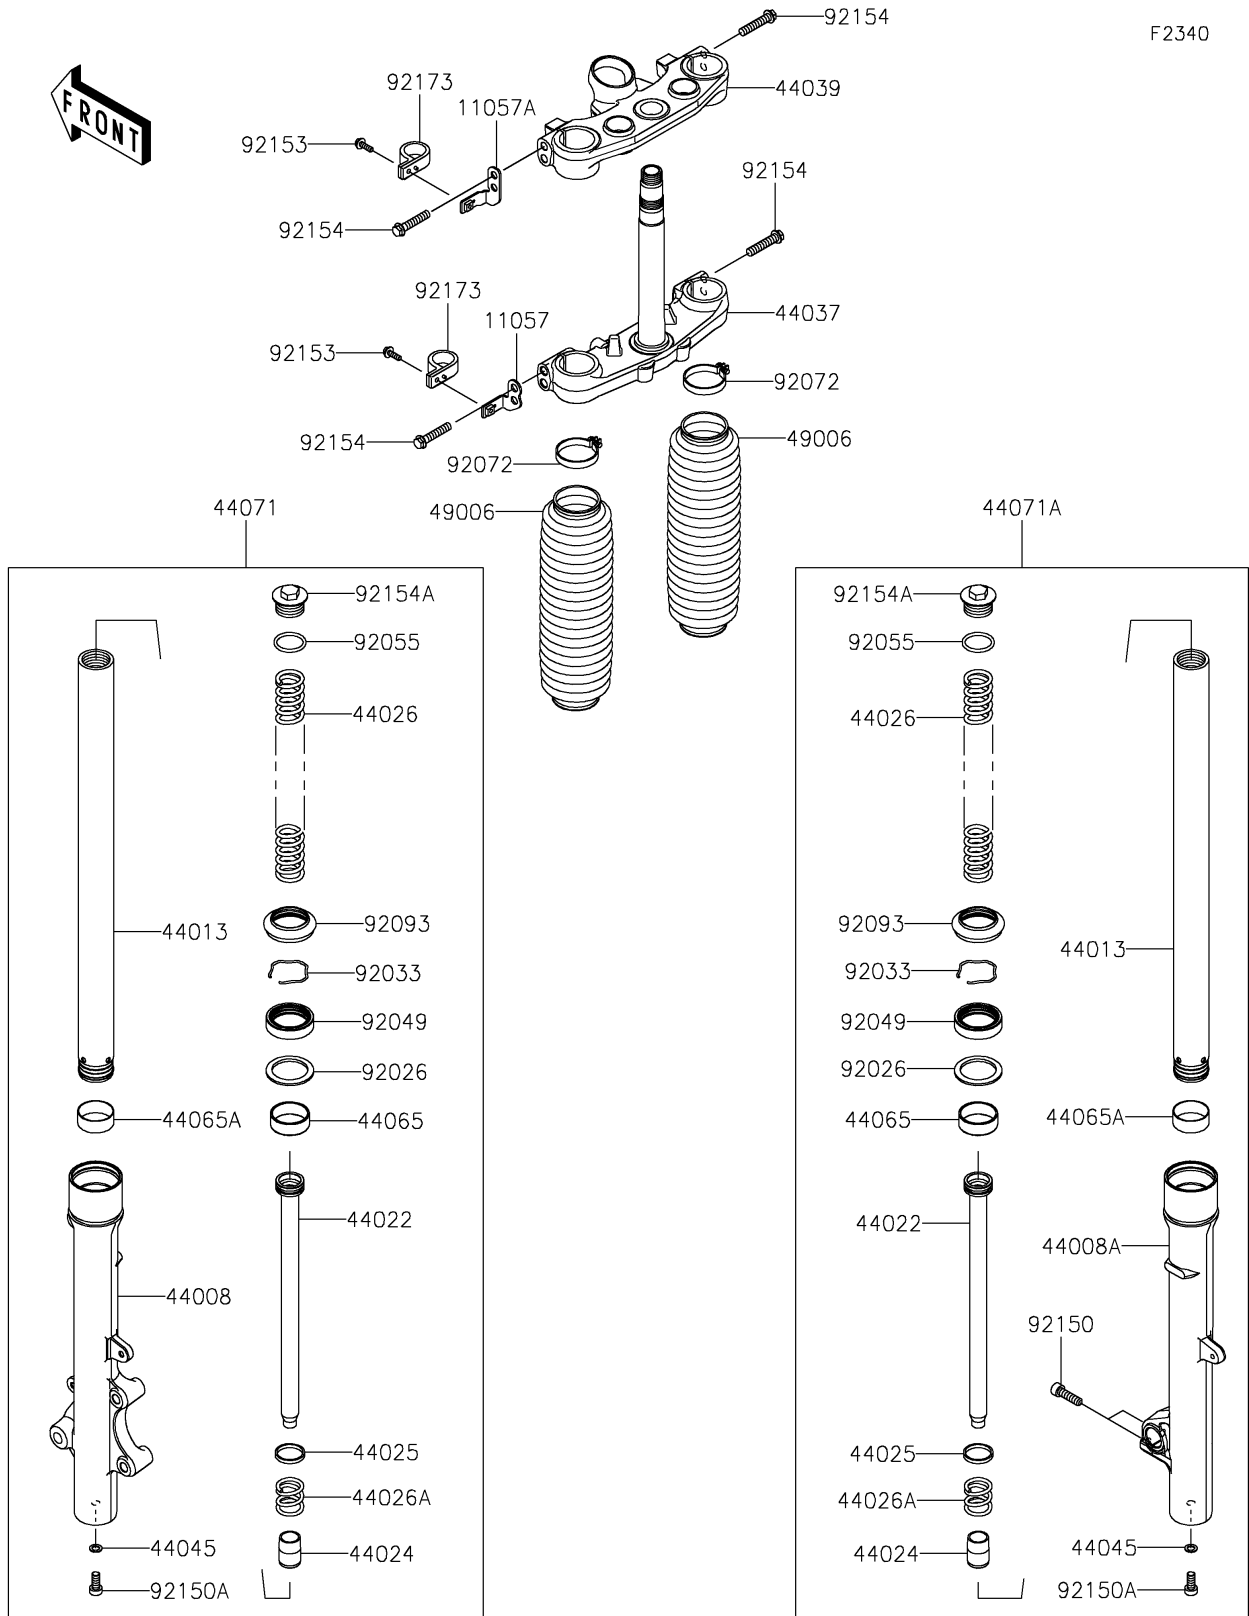

2023 KLX® 230 PARTS DIAGRAM

Front Fork

2023 KLX® 230 PARTS LIST

Front Fork

ITEM NAME	PART NUMBER	QUANTITY
BRACKET (Ref # 11057)	11057-2284	1
BRACKET (Ref # 11057A)	11057-7776	1
PIPE-FORK OUTER,LH (Ref # 44008)	44008-0089	1
PIPE-FORK OUTER,RH (Ref # 44008A)	44008-0090	1
PIPE-FORK INNER (Ref # 44013)	44013-0386	2
CYLINDER-FORK (Ref # 44022)	44022-0056	2
CAP-OIL-LOCK (Ref # 44024)	44024-0016	2
RING-FORK PISTON (Ref # 44025)	44025-1062	2
SPRING-FRONT FORK (Ref # 44026)	44026-0241	2
SPRING-FRONT FORK (Ref # 44026A)	44026-1556	2
HOLDER-FORK UNDER (Ref # 44037)	44037-0217	1
HOLDER-FORK UPPER (Ref # 44039)	44039-0213	1
GASKET,FORK CYLINDER BOLT (Ref # 44045)	44045-051	2
BUSHING-FRONT FORK (Ref # 44065)	44065-0069	2
BUSHING-FRONT FORK (Ref # 44065A)	44065-0070	2
DAMPER-ASSY,FORK,LH (Ref # 44071)	44071-1535	1
DAMPER-ASSY,FORK,RH (Ref # 44071A)	44071-1536	1
BOOT (Ref # 49006)	49006-0612	2
SPACER,FORK (Ref # 92026)	92026-1443	2
RING-SNAP (Ref # 92033)	92033-1286	2
SEAL-OIL (Ref # 92049)	92049-0734	2
RING-O (Ref # 92055)	92055-1456	2
BAND (Ref # 92072)	92072-0826	2
SEAL,FORK OUTER (Ref # 92093)	92093-1367	2
BOLT,SOCKET,8X30 (Ref # 92150)	92150-1407	2
BOLT,SOCKET,8X18 (Ref # 92150A)	92150-1432	2
BOLT,FLANGED (Ref # 92153)	92153-1397	2
BOLT (Ref # 92154)	92154-0463	8
BOLT (Ref # 92154A)	92154-3953	2

2023 KLX® 230 PARTS LIST

Front Fork

ITEM NAME	PART NUMBER	QUANTITY
CLAMP (Ref # 92173)	92173-2246	2