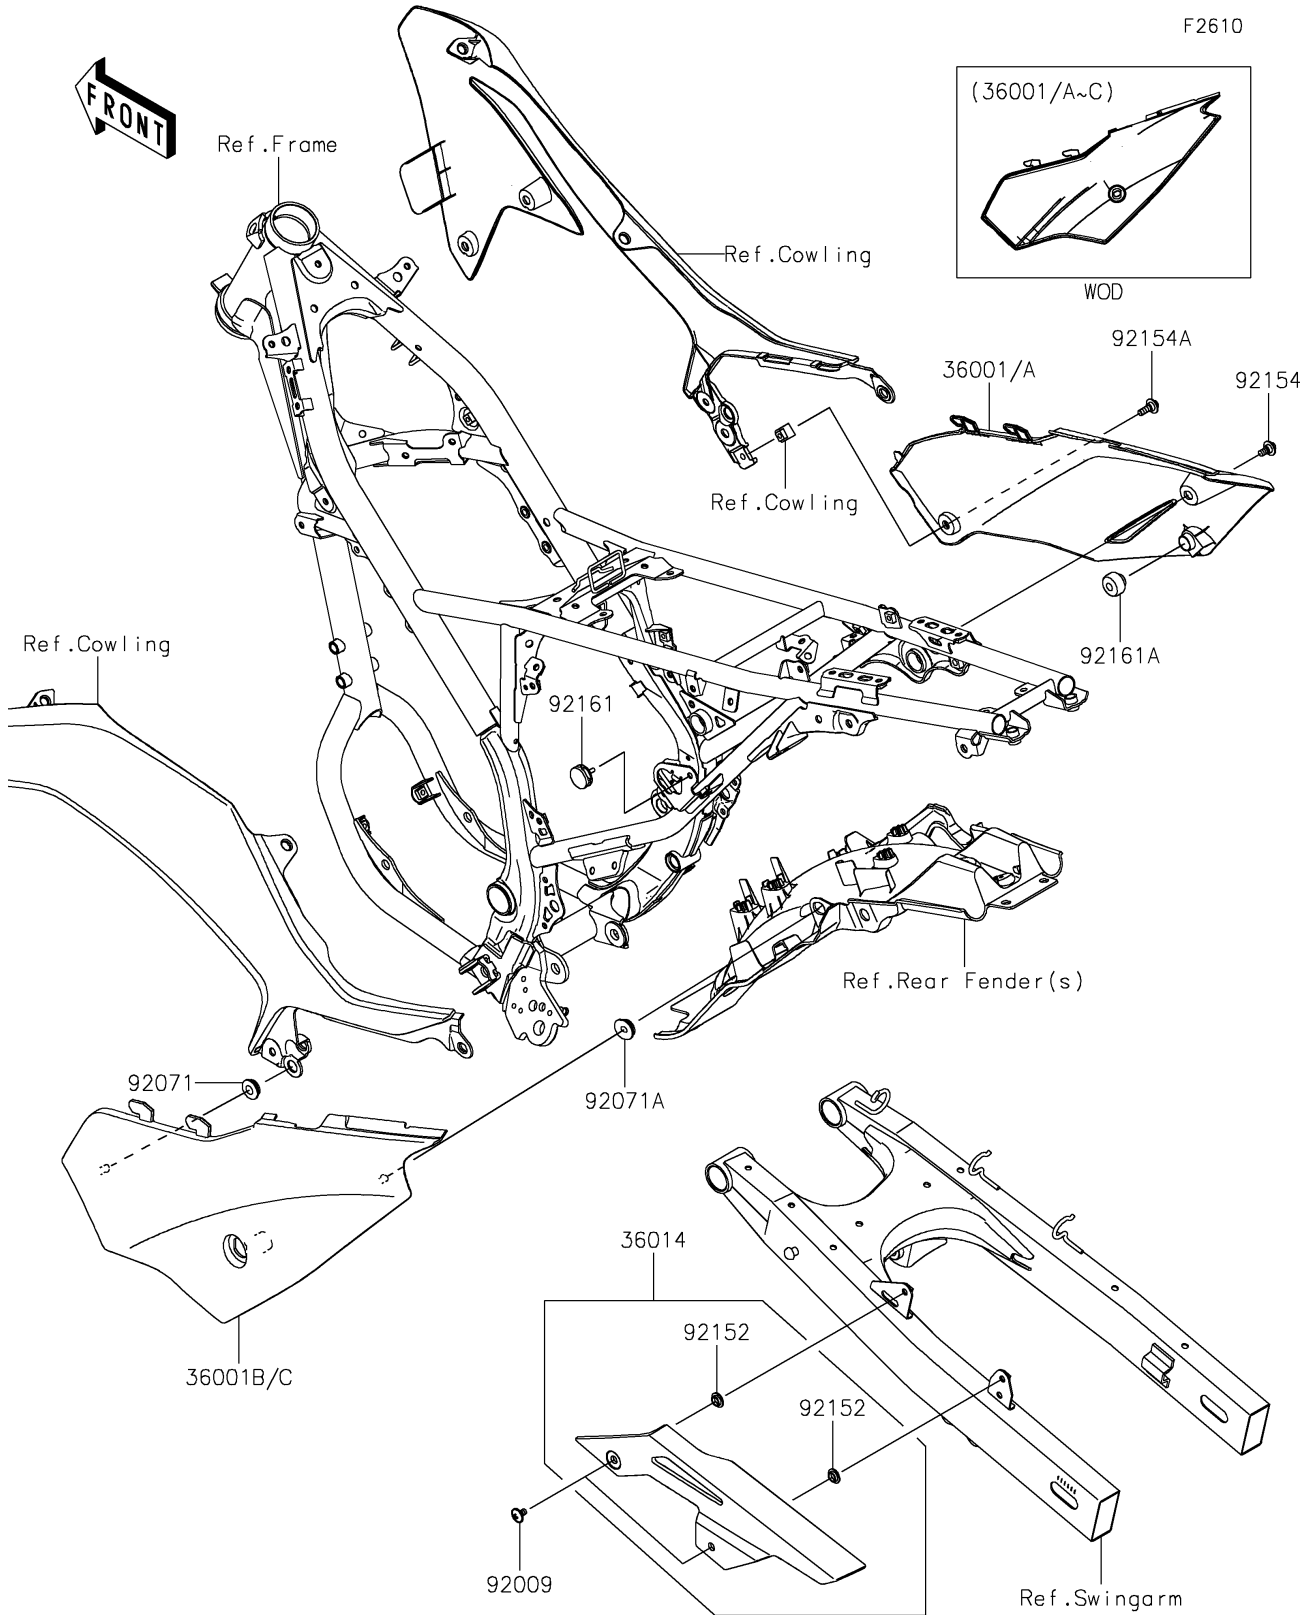

# 2023 KLX® 230 PARTS DIAGRAM

## Side Covers/Chain Cover

## 2023 KLX® 230 PARTS LIST

### Side Covers/Chain Cover

ITEM NAME	PART NUMBER	QUANTITY
COVER-SIDE,RH,B.WHITE (Ref # 36001)	36001-0679-266	1
COVER-SIDE,RH,EBONY (Ref # 36001A)	36001-0679-68L	1
COVER-SIDE,LH,B.WHITE (Ref # 36001B)	36001-0684-266	1
COVER-SIDE,LH,EBONY (Ref # 36001C)	36001-0684-68L	1
CASE-CHAIN (Ref # 36014)	36014-0560	1
SCREW,6X10 (Ref # 92009)	92009-1729	2
GROMMET (Ref # 92071)	92071-0794	1
GROMMET (Ref # 92071A)	92071-0795	1
COLLAR,8.8X16X4 (Ref # 92152)	92152-1731	2
BOLT,FLANGED,6X9 (Ref # 92154)	92154-0546	1
BOLT,FLANGED,6X28 (Ref # 92154A)	92154-1739	1
DAMPER (Ref # 92161)	92161-0581	1
DAMPER (Ref # 92161A)	92161-1783	1