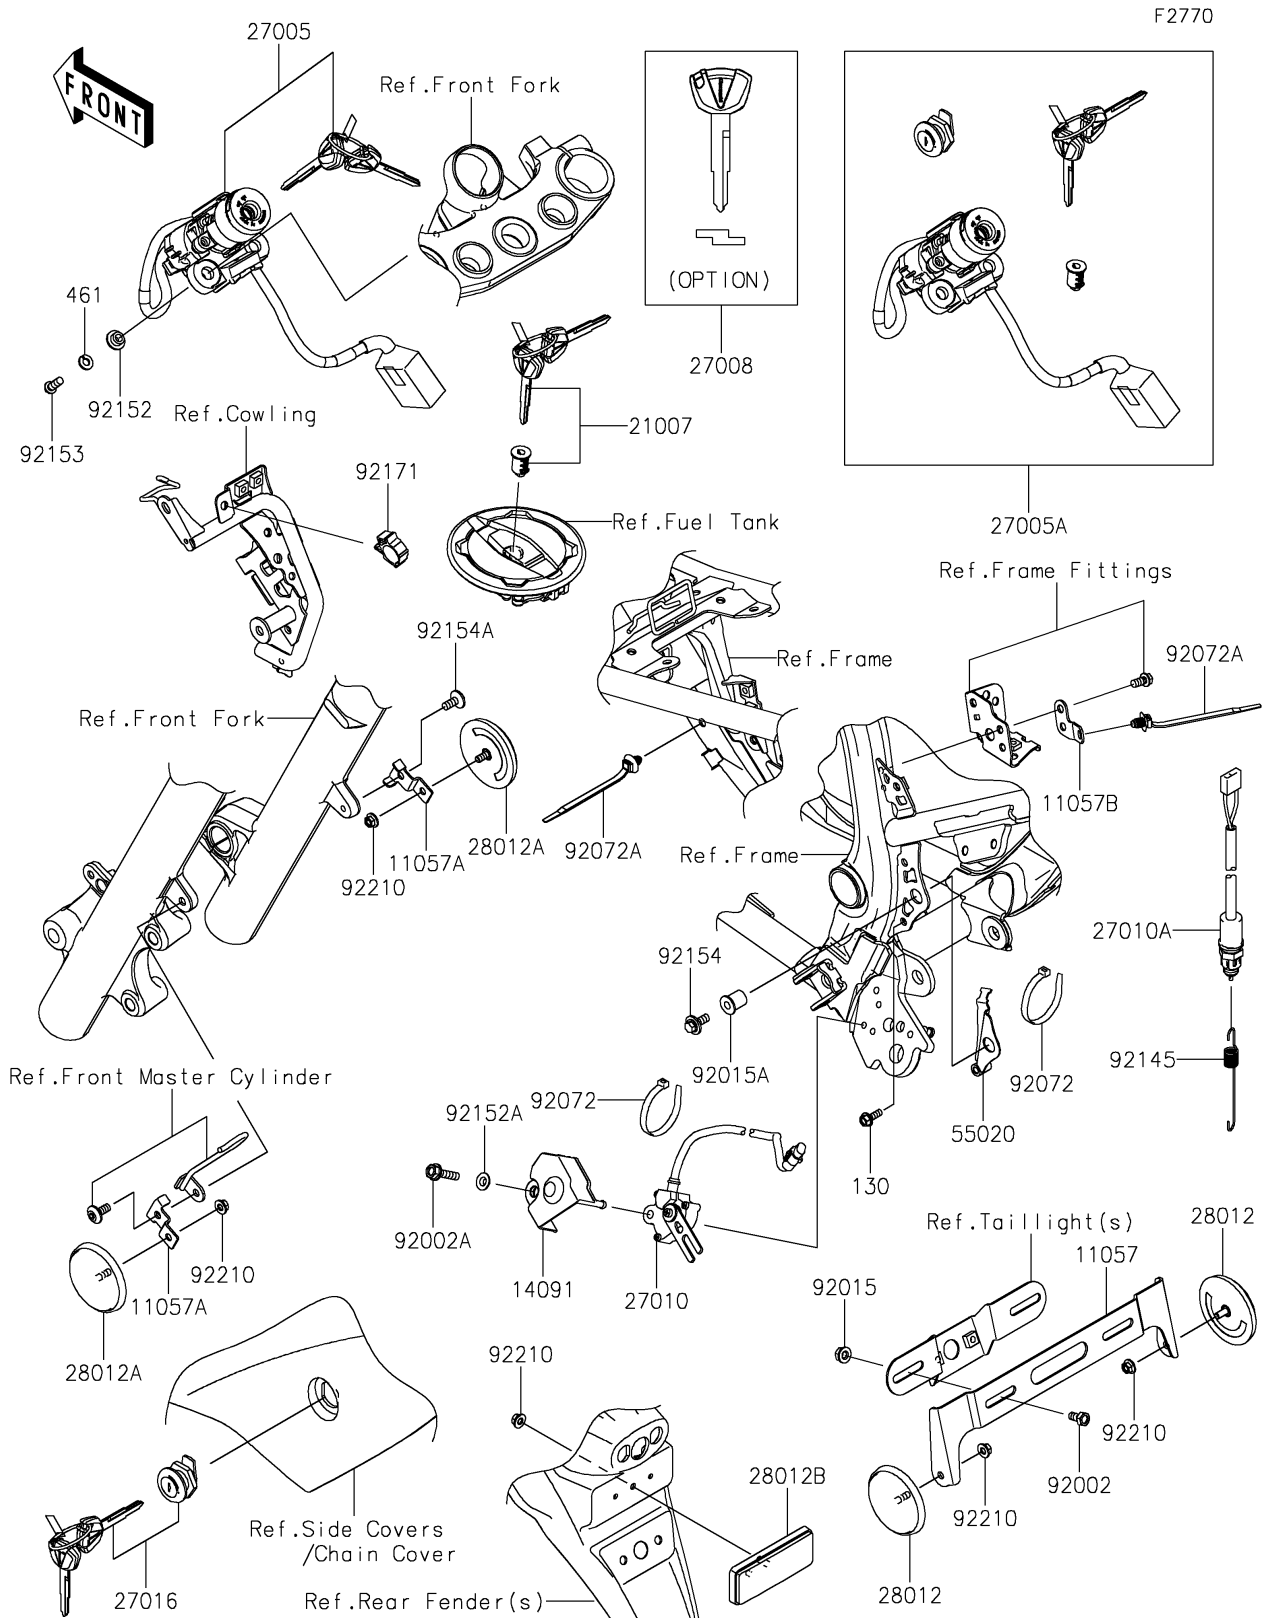

## 2023 KLX® 230 PARTS LIST

### Ignition Switch

ITEM NAME	PART NUMBER	QUANTITY
BRACKET,REFLECTOR (Ref # 11057)	11057-0641	1
BRACKET,FR (Ref # 11057A)	11057-2421	2
BRACKET (Ref # 11057B)	11057-4032	1
COVER,SIDE STAND SWITCH (Ref # 14091)	14091-1553	1
ROTOR,LOCK,TANK CAP (Ref # 21007)	21007-5077	1
SWITCH-ASSY-IGNITION (Ref # 27005)	27005-0721	1
SWITCH-ASSY-IGNITION (Ref # 27005A)	27005-5194	1
KEY-LOCK,BLANK (Ref # 27008)	27008-0596	1
SWITCH,SIDE STAND (Ref # 27010)	27010-0097	1
SWITCH,REAR BRAKE (Ref # 27010A)	27010-0106	1
LOCK-ASSY (Ref # 27016)	27016-5387	1
REFLECTOR-REFLEX (Ref # 28012)	28012-0002	2
REFLECTOR-REFLEX (Ref # 28012A)	28012-0008	2
REFLECTOR-REFLEX (Ref # 28012B)	28012-1077	1
GUARD (Ref # 55020)	55020-2307	1
BOLT,6X12 (Ref # 92002)	92002-1132	2
BOLT,FLANGED,6X25 (Ref # 92002A)	92002-1582	1
NUT,FLANGED,6MM (Ref # 92015)	92015-1367	2
NUT (Ref # 92015A)	92015-1700	1
BAND,L=200 (Ref # 92072)	92072-0106	2
BAND,OS170-FT7(BLACK) (Ref # 92072A)	92072-1414	2
SPRING (Ref # 92145)	92145-1940	1
COLLAR,6.15X10.15X6 (Ref # 92152)	92152-1535	2
COLLAR,6.4X8X4.3 (Ref # 92152A)	92152-2212	1
BOLT,TORX,6X16 (Ref # 92153)	92153-1426	2
BOLT,FLANGED-SMALL,6X16 (Ref # 92154)	92154-1183	1
BOLT,SOCKET,6X14 (Ref # 92154A)	92154-3763	1
CLAMP,BRAKE HOSE (Ref # 92171)	92171-0316	1
NUT,FLANGED,5MM (Ref # 92210)	92210-0007	5

### Ignition Switch

ITEM NAME	PART NUMBER	QUANTITY
BOLT-FLANGED,5X14 (Ref # 130)	130BA0514	1
WASHER-SPRING,6MM (Ref # 461)	461DA0600	2