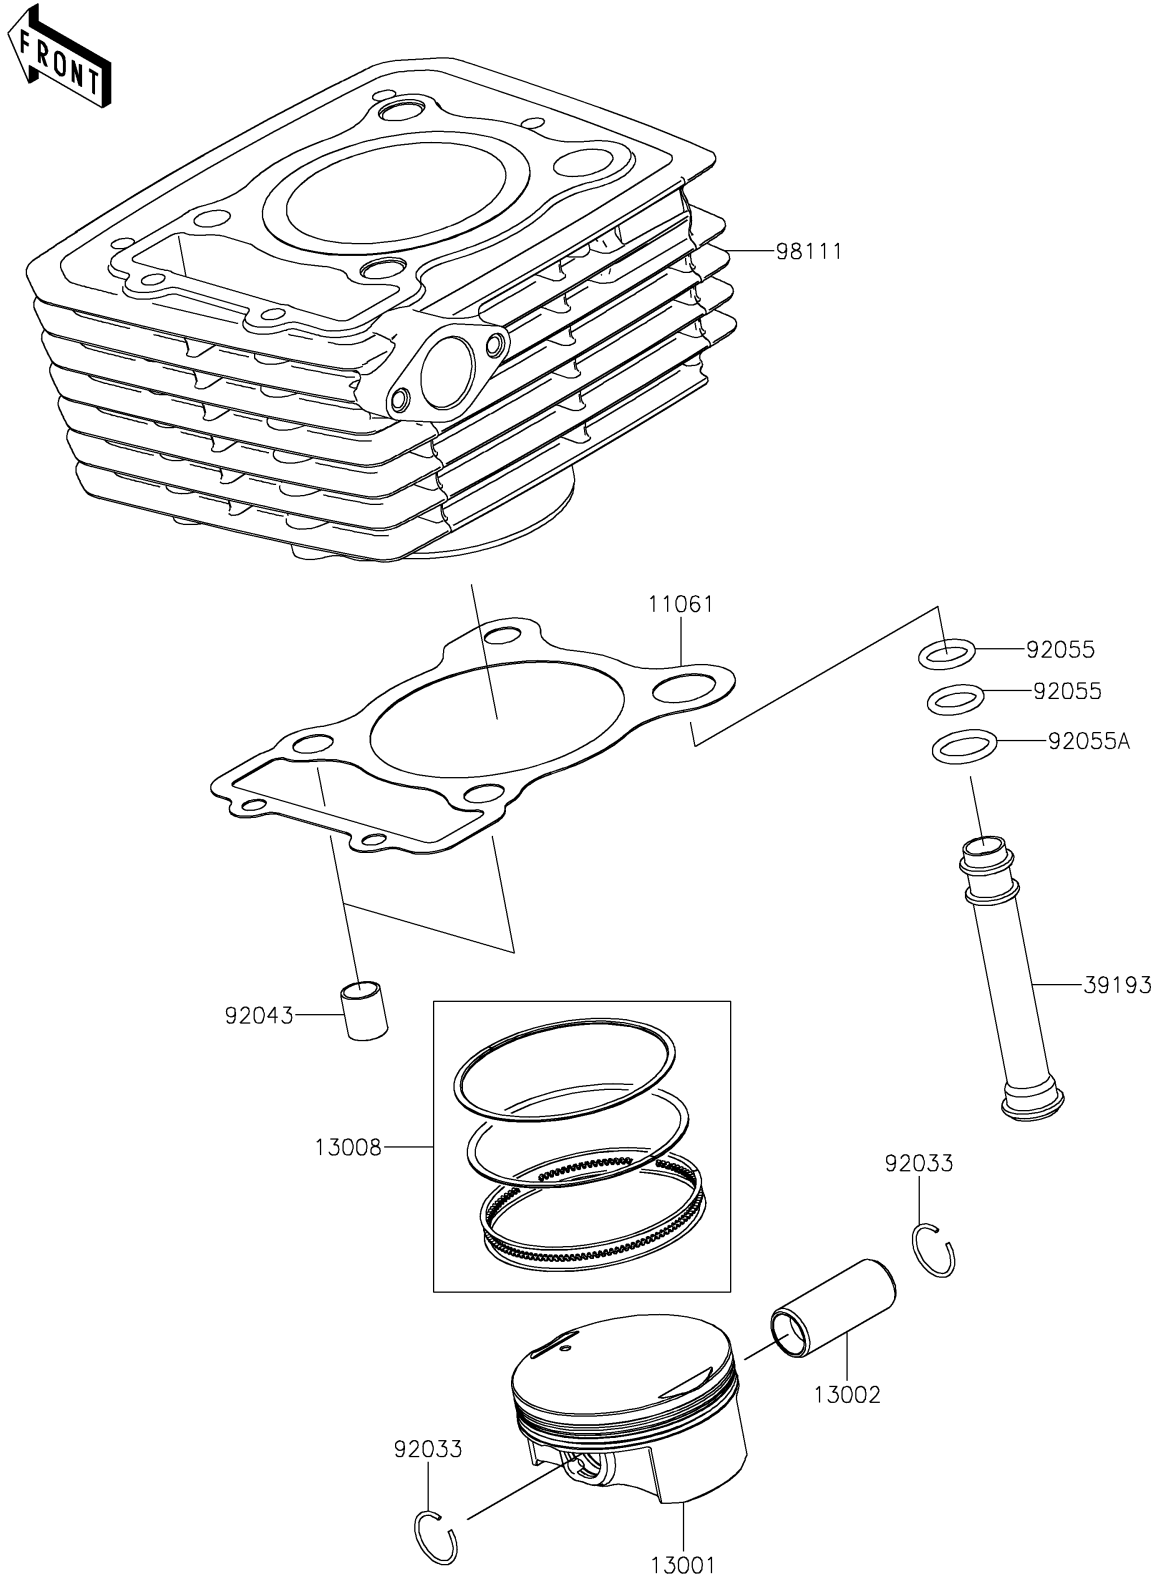

2023 KLX® 230 S PARTS DIAGRAM

Cylinder/Piston(s)

E1120

2023 KLX® 230 S PARTS LIST

Cylinder/Piston(s)

ITEM NAME	PART NUMBER	QUANTITY
GASKET,CYLINDER BASE (Ref # 11061)	11061-1298	1
PISTON-ENGINE (Ref # 13001)	13001-0825	1
PIN-PISTON (Ref # 13002)	13002-0718	1
RING-SET-PISTON (Ref # 13008)	13008-0580	1
PIPE-OIL (Ref # 39193)	39193-0586	1
RING-SNAP,PISTON PIN (Ref # 92033)	92033-0732	2
PIN,10.1X12X14 (Ref # 92043)	92043-4009	2
RING-O,12.3X2.4 (Ref # 92055)	92055-0918	2
RING-O,14.8X2.4 (Ref # 92055A)	92055-0919	1
CYLINDER-COMP-ENGINE (Ref # 98111)	98111-0046	1