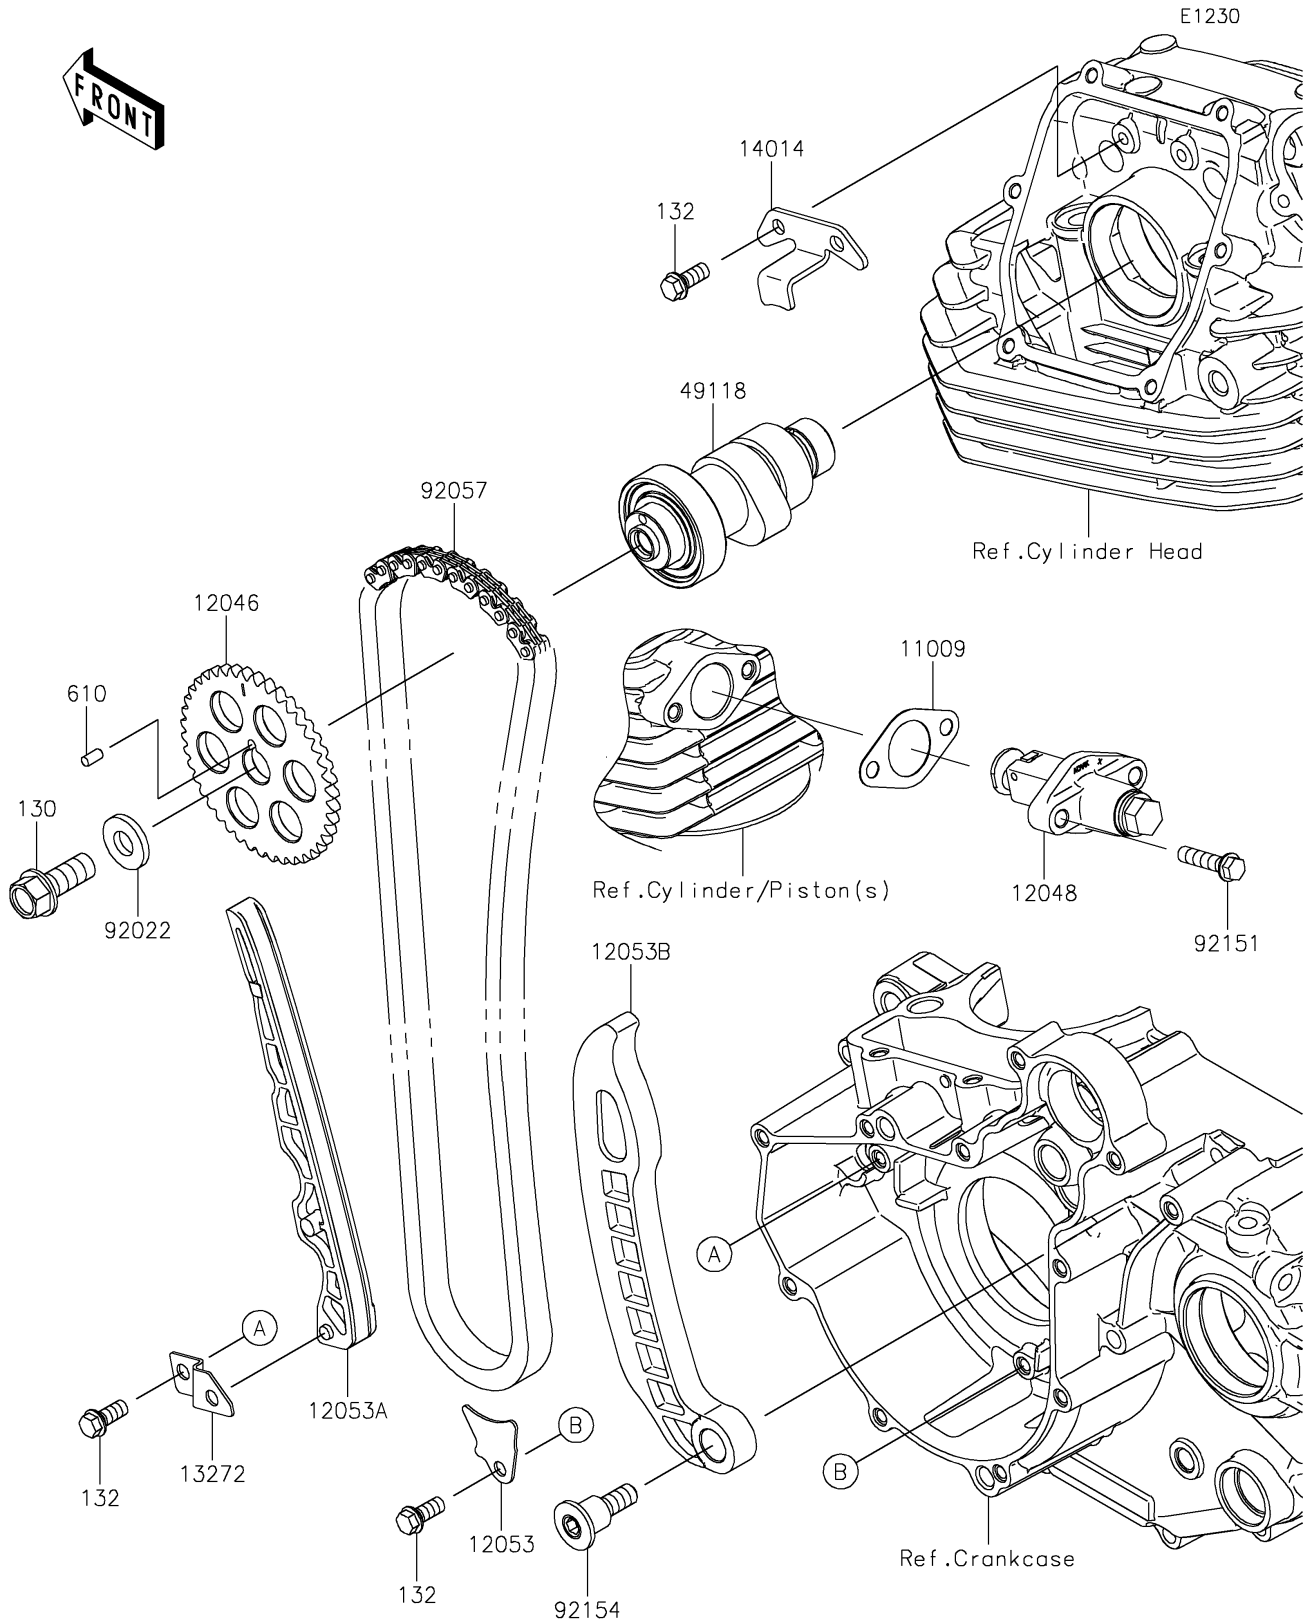

2023 KLX® 230 S PARTS DIAGRAM

Camshaft(s)/Tensioner

2023 KLX® 230 S PARTS LIST

Camshaft(s)/Tensioner

ITEM NAME	PART NUMBER	QUANTITY
GASKET,TENSIONER (Ref # 11009)	11009-1858	1
SPROCKET,42T (Ref # 12046)	12046-0615	1
TENSIONER-ASSY (Ref # 12048)	12048-0127	1
GUIDE-CHAIN,LWR (Ref # 12053)	12053-0275	1
GUIDE-CHAIN,FR (Ref # 12053A)	12053-0315	1
GUIDE-CHAIN,RR (Ref # 12053B)	12053-0316	1
PLATE,CHAIN GUIDE (Ref # 13272)	13272-2626	1
PLATE-POSITION (Ref # 14014)	14014-0578	1
CAMSHAFT-COMP (Ref # 49118)	49118-0970	1
WASHER,10X22X3 (Ref # 92022)	92022-1365	1
CHAIN,CAM,92RH2010-110M (Ref # 92057)	92057-0764	1
BOLT,FLANGED-SMALL,6X25 (Ref # 92151)	92151-1930	2
BOLT (Ref # 92154)	92154-1307	1
BOLT-FLANGED,10X25 (Ref # 130)	130BA1025	1
BOLT-FLANGED-SMALL,6X14 (Ref # 132)	132BD0614	4
ROLLER,4X8 (Ref # 610)	610A0408	1