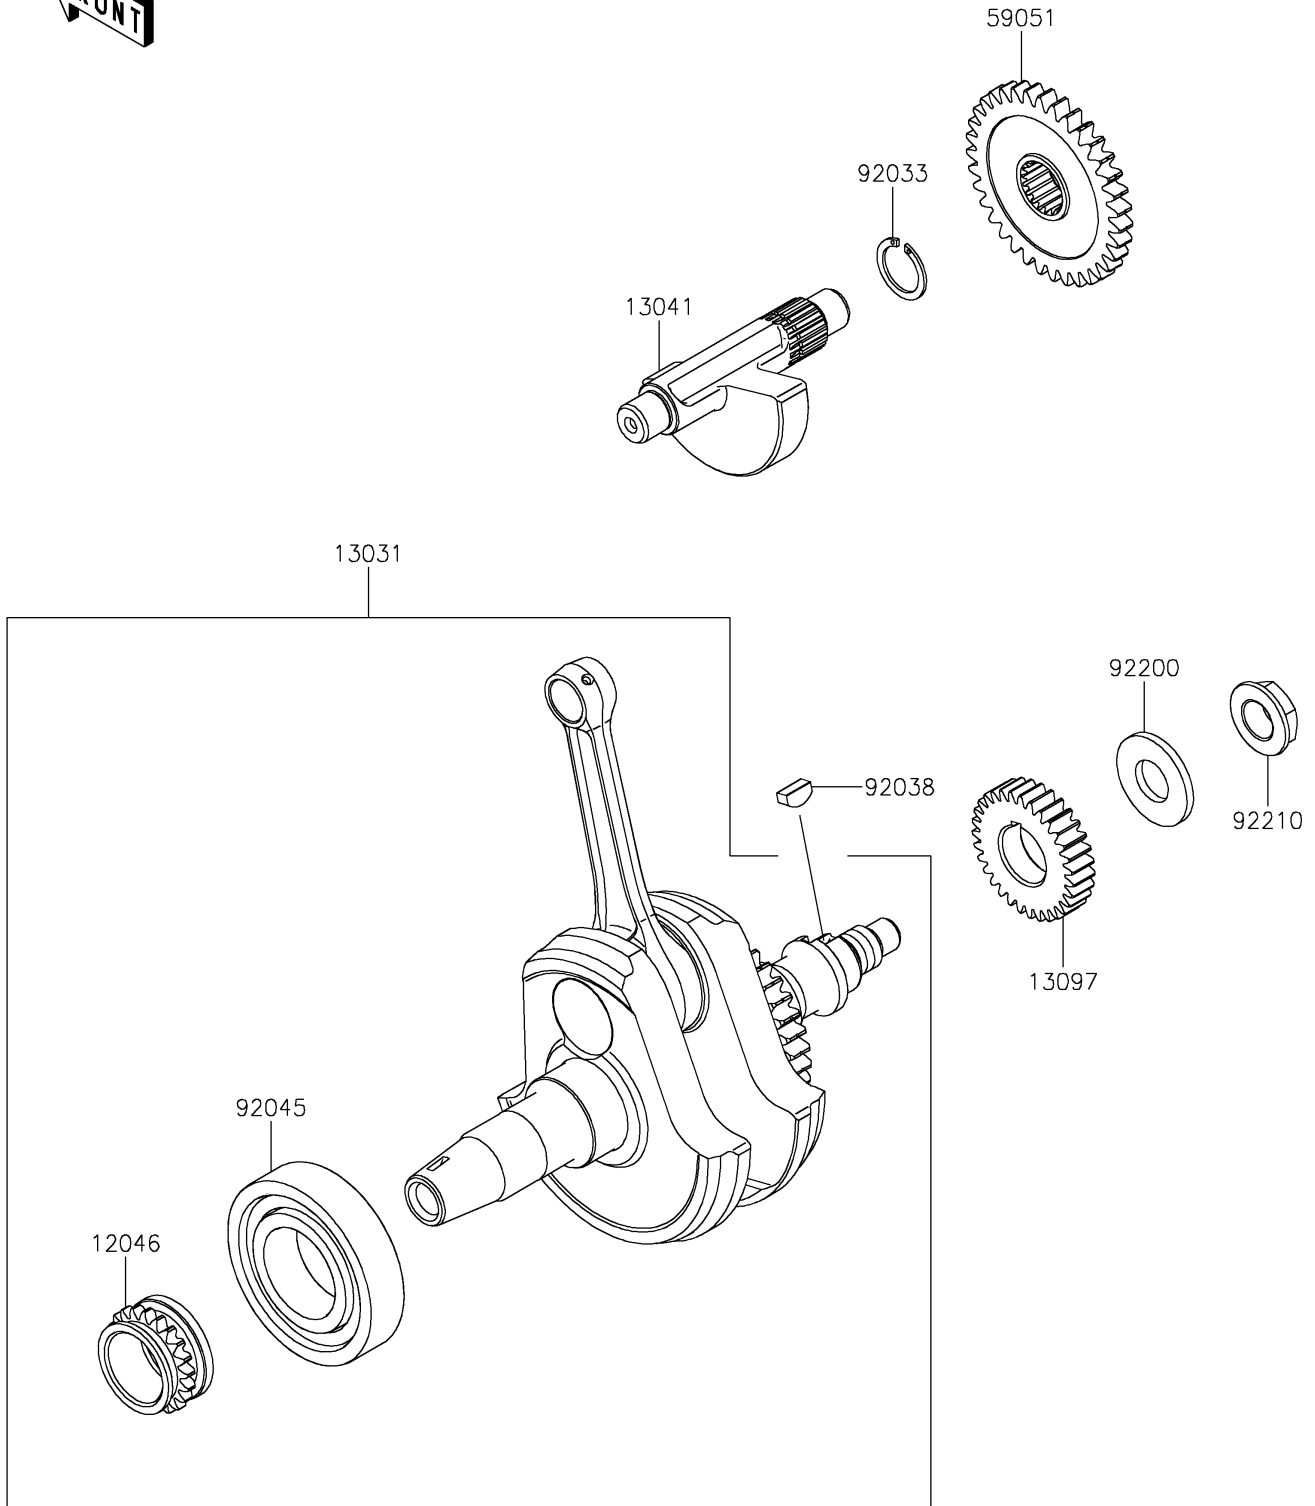

2023 KLX® 230 S PARTS DIAGRAM

Crankshaft

E1321

2023 KLX® 230 S PARTS LIST

Crankshaft

ITEM NAME	PART NUMBER	QUANTITY
-----------	-------------	----------