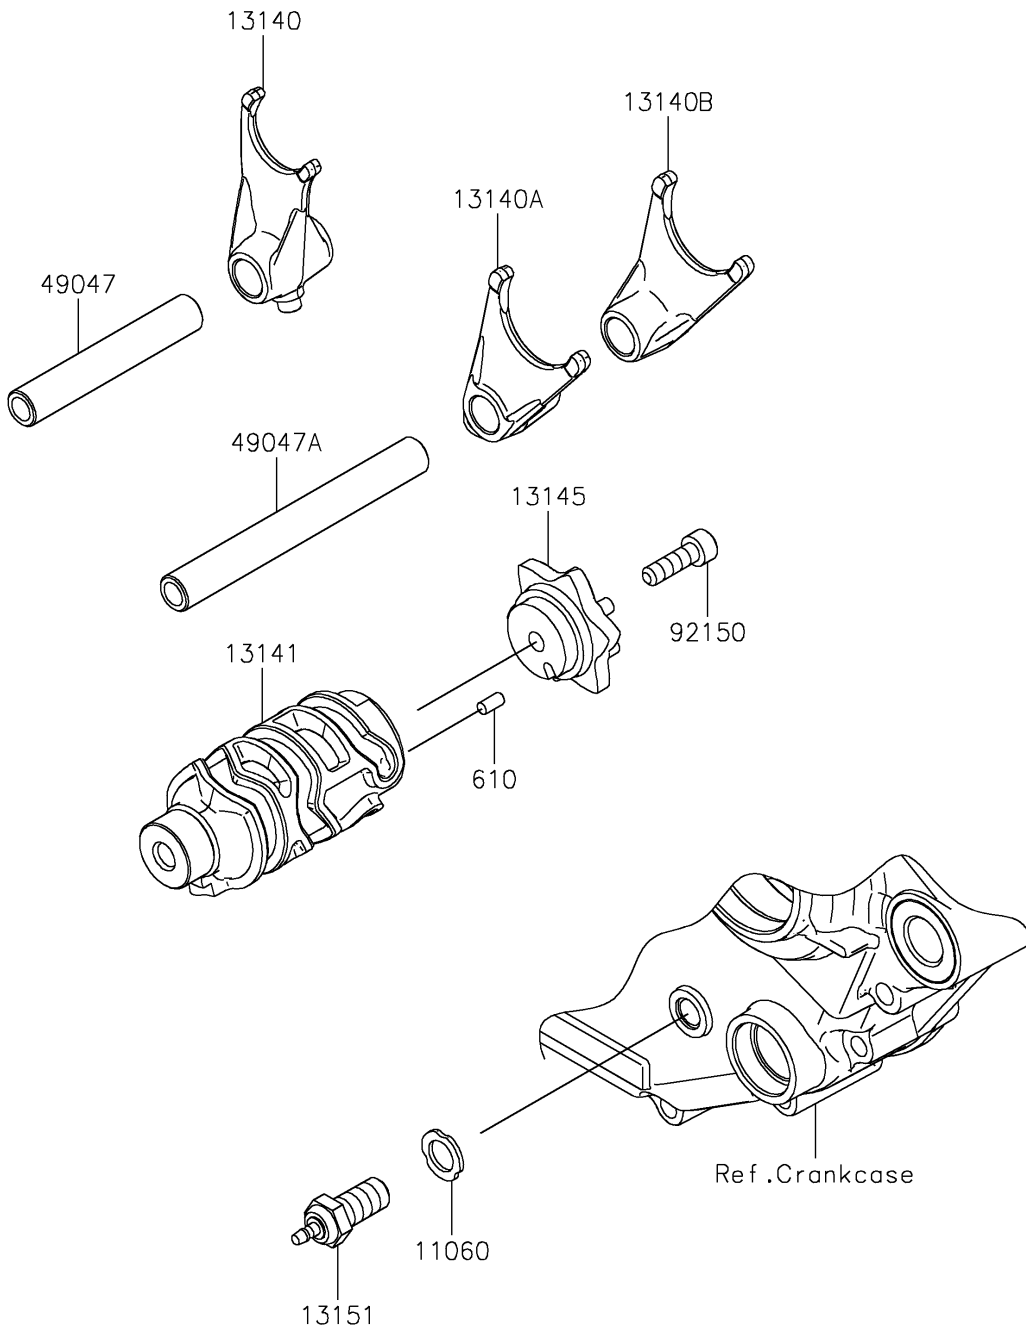

# 2023 KLX® 230 S PARTS DIAGRAM

Gear Change Drum/Shift Fork(s)

E1362

# 2023 KLX® 230 S PARTS LIST

Gear Change Drum/Shift Fork(s)

ITEM NAME	PART NUMBER	QUANTITY
-----------	-------------	----------