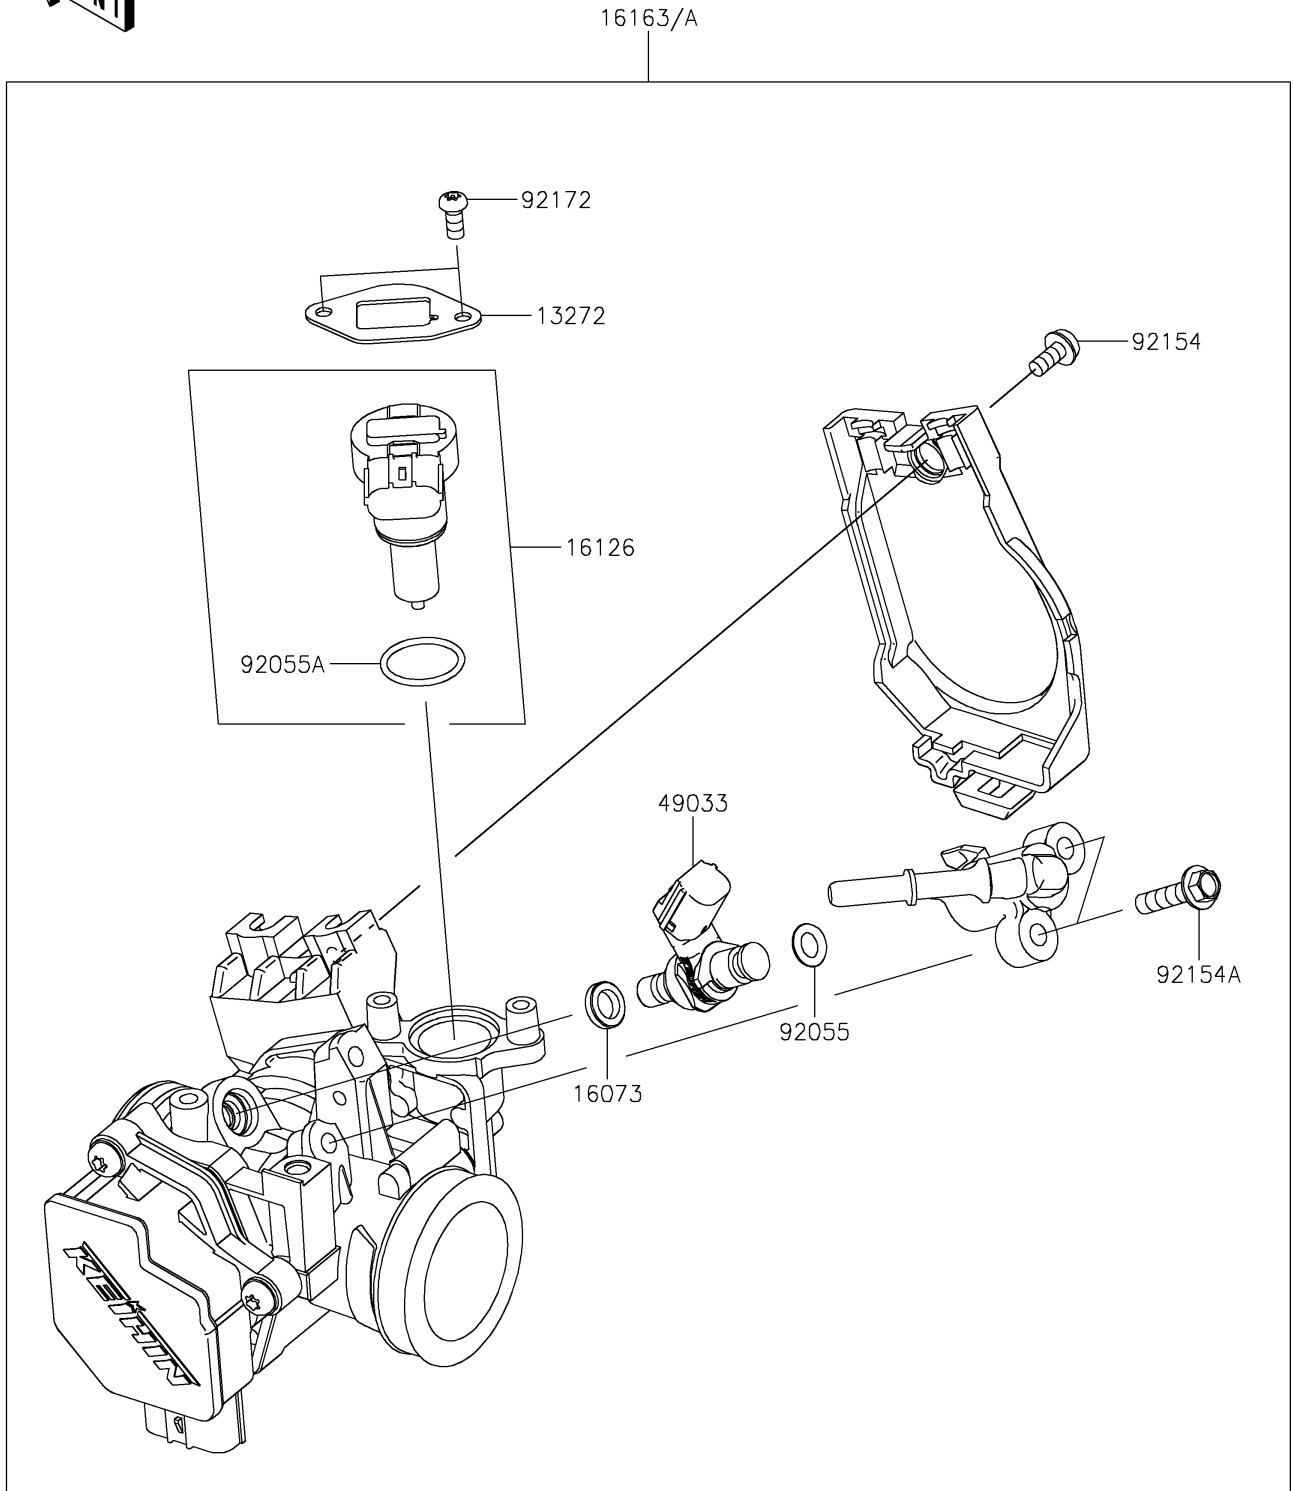

2023 KLX® 230 S PARTS DIAGRAM

Throttle

E1510

2023 KLX® 230 S PARTS LIST

Throttle

ITEM NAME	PART NUMBER	QUANTITY
PLATE (Ref # 13272)	13272-1862	1
INSULATOR (Ref # 16073)	16073-0821	1
VALVE,ISC (Ref # 16126)	16126-0729	1
NOZZLE-INJECTION (Ref # 49033)	49033-0031	1
RING-O,6.3X2.2 (Ref # 92055)	92055-0821	1
RING-O (Ref # 92055A)	92055-0826	1
BOLT (Ref # 92154)	92154-0133	1
BOLT,FLANGED,5X20 (Ref # 92154A)	92154-1559	2
SCREW,TORX (Ref # 92172)	92172-0903	2