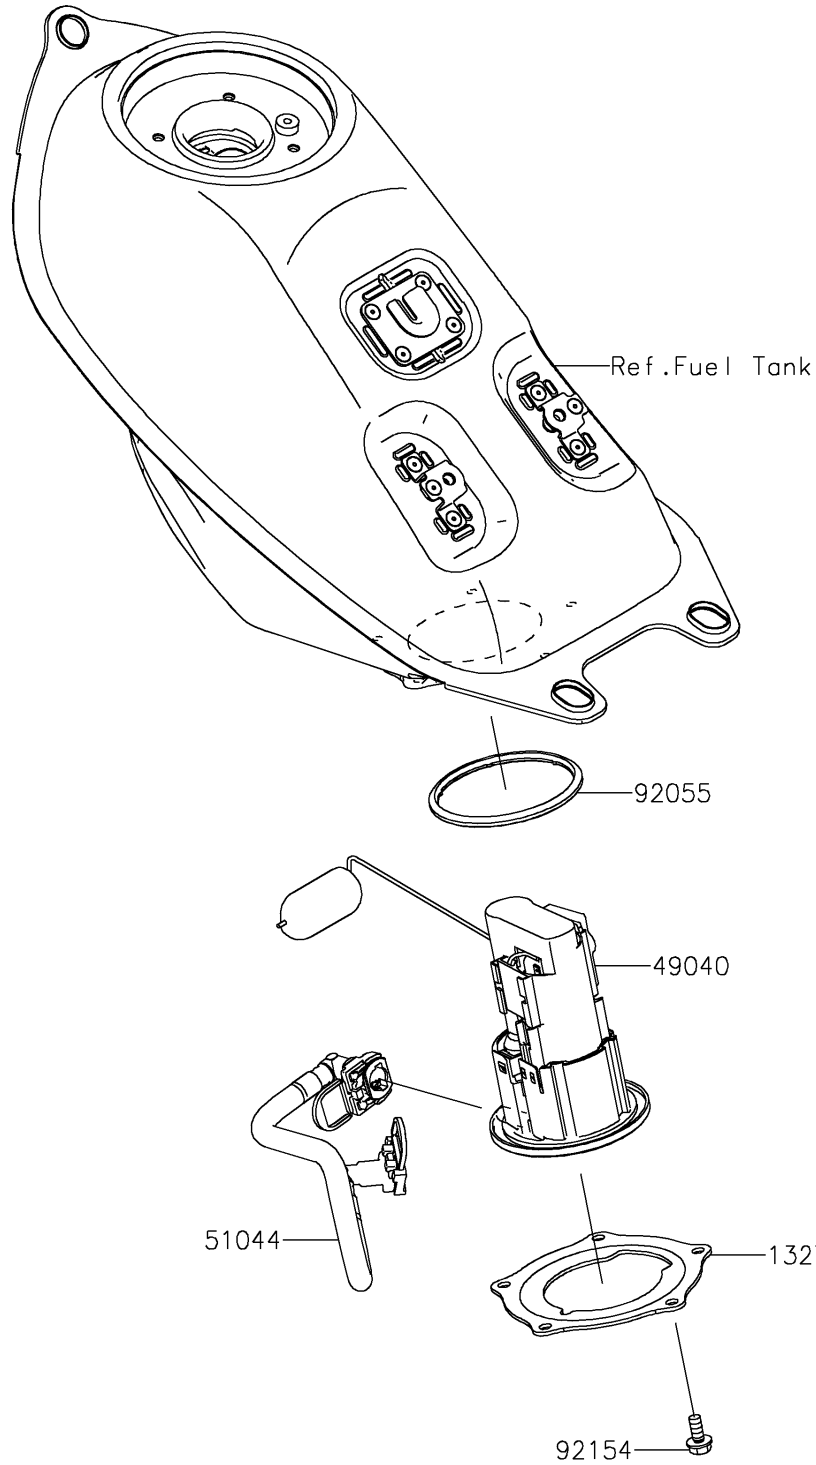

# 2023 KLX® 230 S PARTS DIAGRAM

Fuel Pump

E1520

## 2023 KLX® 230 S PARTS LIST

### Fuel Pump

ITEM NAME	PART NUMBER	QUANTITY
PLATE,FUEL PUMP (Ref # 13272)	13272-2614	1
PUMP-FUEL (Ref # 49040)	49040-0783	1
TUBE-ASSY,FUEL (Ref # 51044)	51044-0993	1
RING-O,FUEL PUMP (Ref # 92055)	92055-0920	1
BOLT,FLANGED,6X14 (Ref # 92154)	92154-3963	5