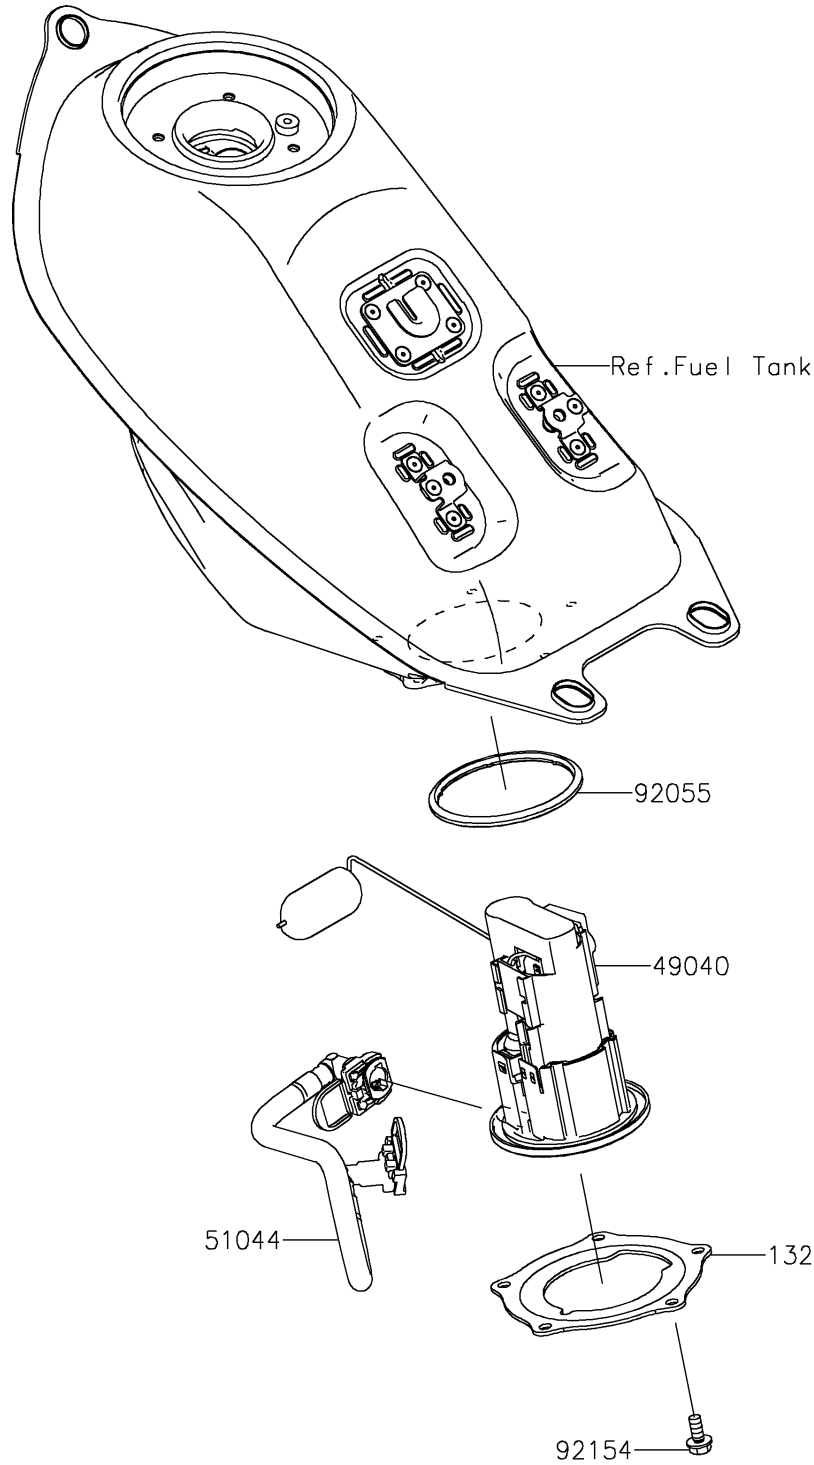

2023 KLX® 230 S PARTS DIAGRAM

Fuel Pump

E1520

2023 KLX® 230 S PARTS LIST

Fuel Pump

ITEM NAME	PART NUMBER	QUANTITY
PLATE,FUEL PUMP (Ref # 13272)	13272-2614	1
PUMP-FUEL (Ref # 49040)	49040-0783	1
TUBE-ASSY,FUEL (Ref # 51044)	51044-0993	1
RING-O,FUEL PUMP (Ref # 92055)	92055-0920	1
BOLT,FLANGED,6X14 (Ref # 92154)	92154-3963	5