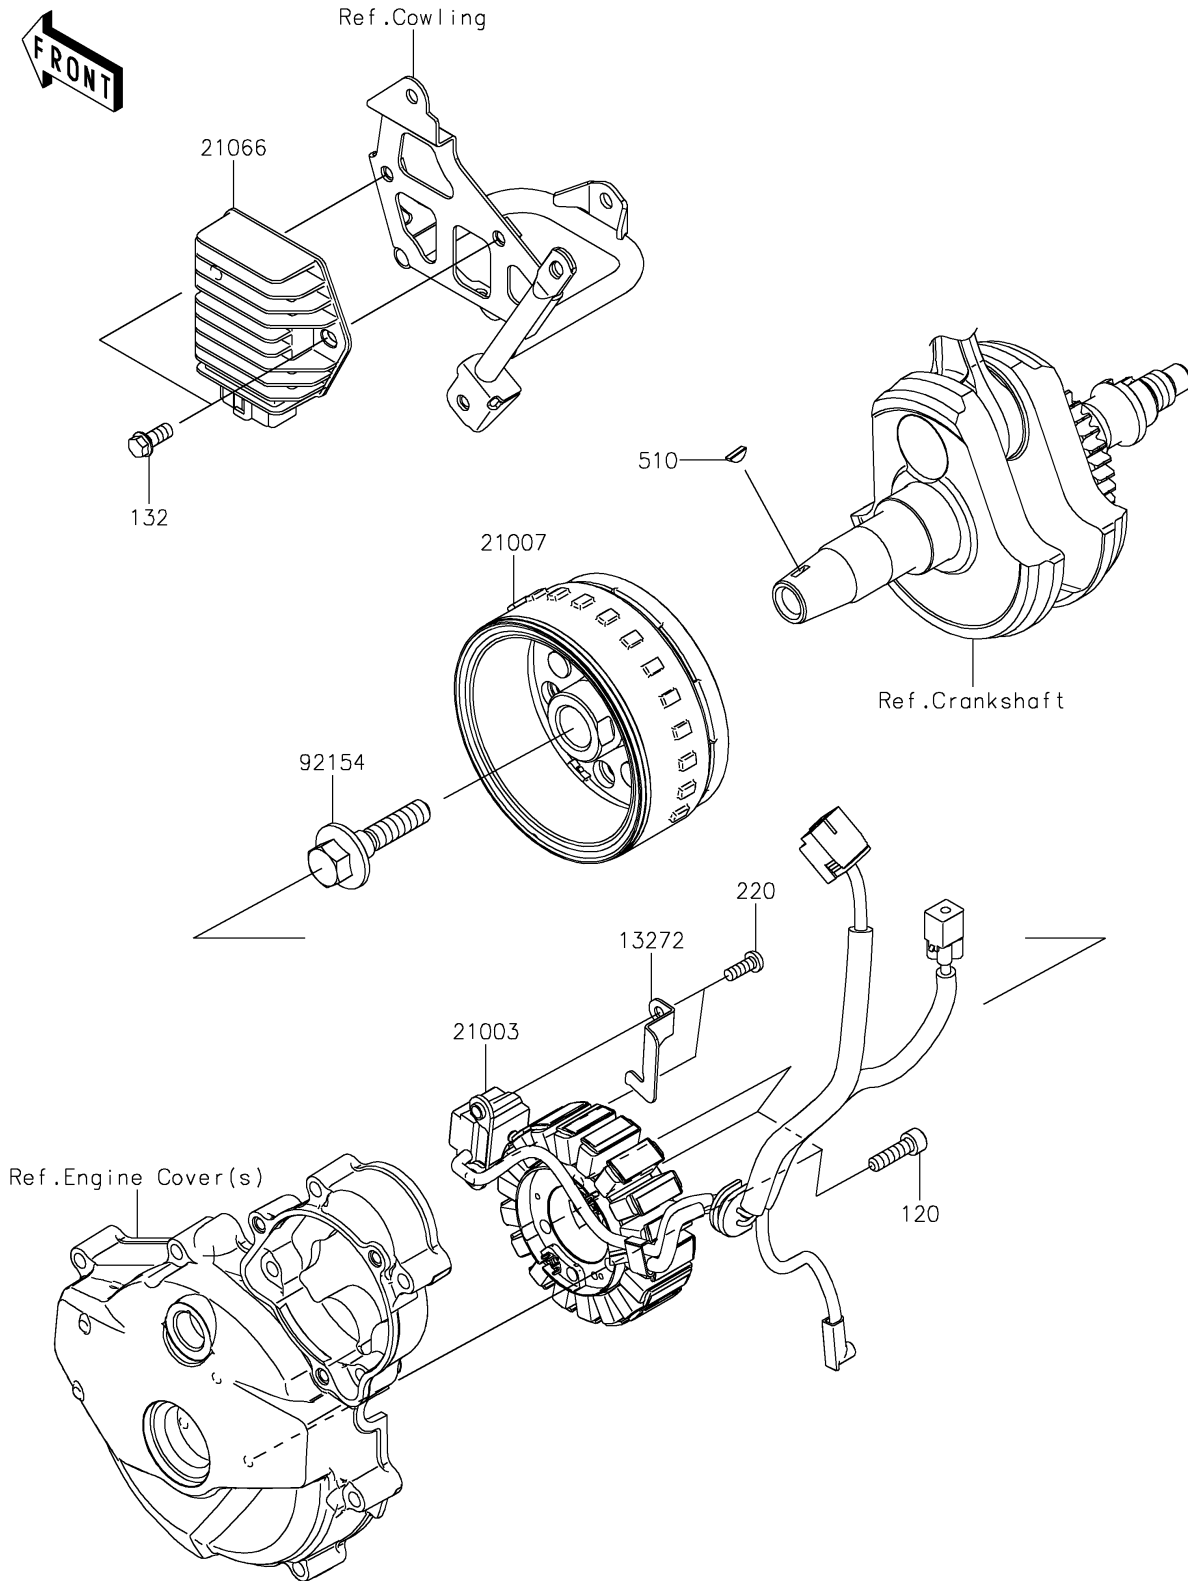

2023 KLX® 230 S PARTS DIAGRAM

Generator

E1810

2023 KLX® 230 S PARTS LIST

Generator

ITEM NAME	PART NUMBER	QUANTITY
PLATE,PULSING COIL (Ref # 13272)	13272-2615	1
STATOR (Ref # 21003)	21003-0211	1
ROTOR (Ref # 21007)	21007-0722	1
REGULATOR-VOLTAGE (Ref # 21066)	21066-0793	1
BOLT (Ref # 92154)	92154-1309	1
BOLT-SOCKET,6X22 (Ref # 120)	120CA0622	3
BOLT-FLANGED-SMALL,6X14 (Ref # 132)	132BA0614	2
SCREW-PAN-CROS,5X14 (Ref # 220)	220AA0514	2
KEY-WOODRUFF (Ref # 510)	510A3100	1