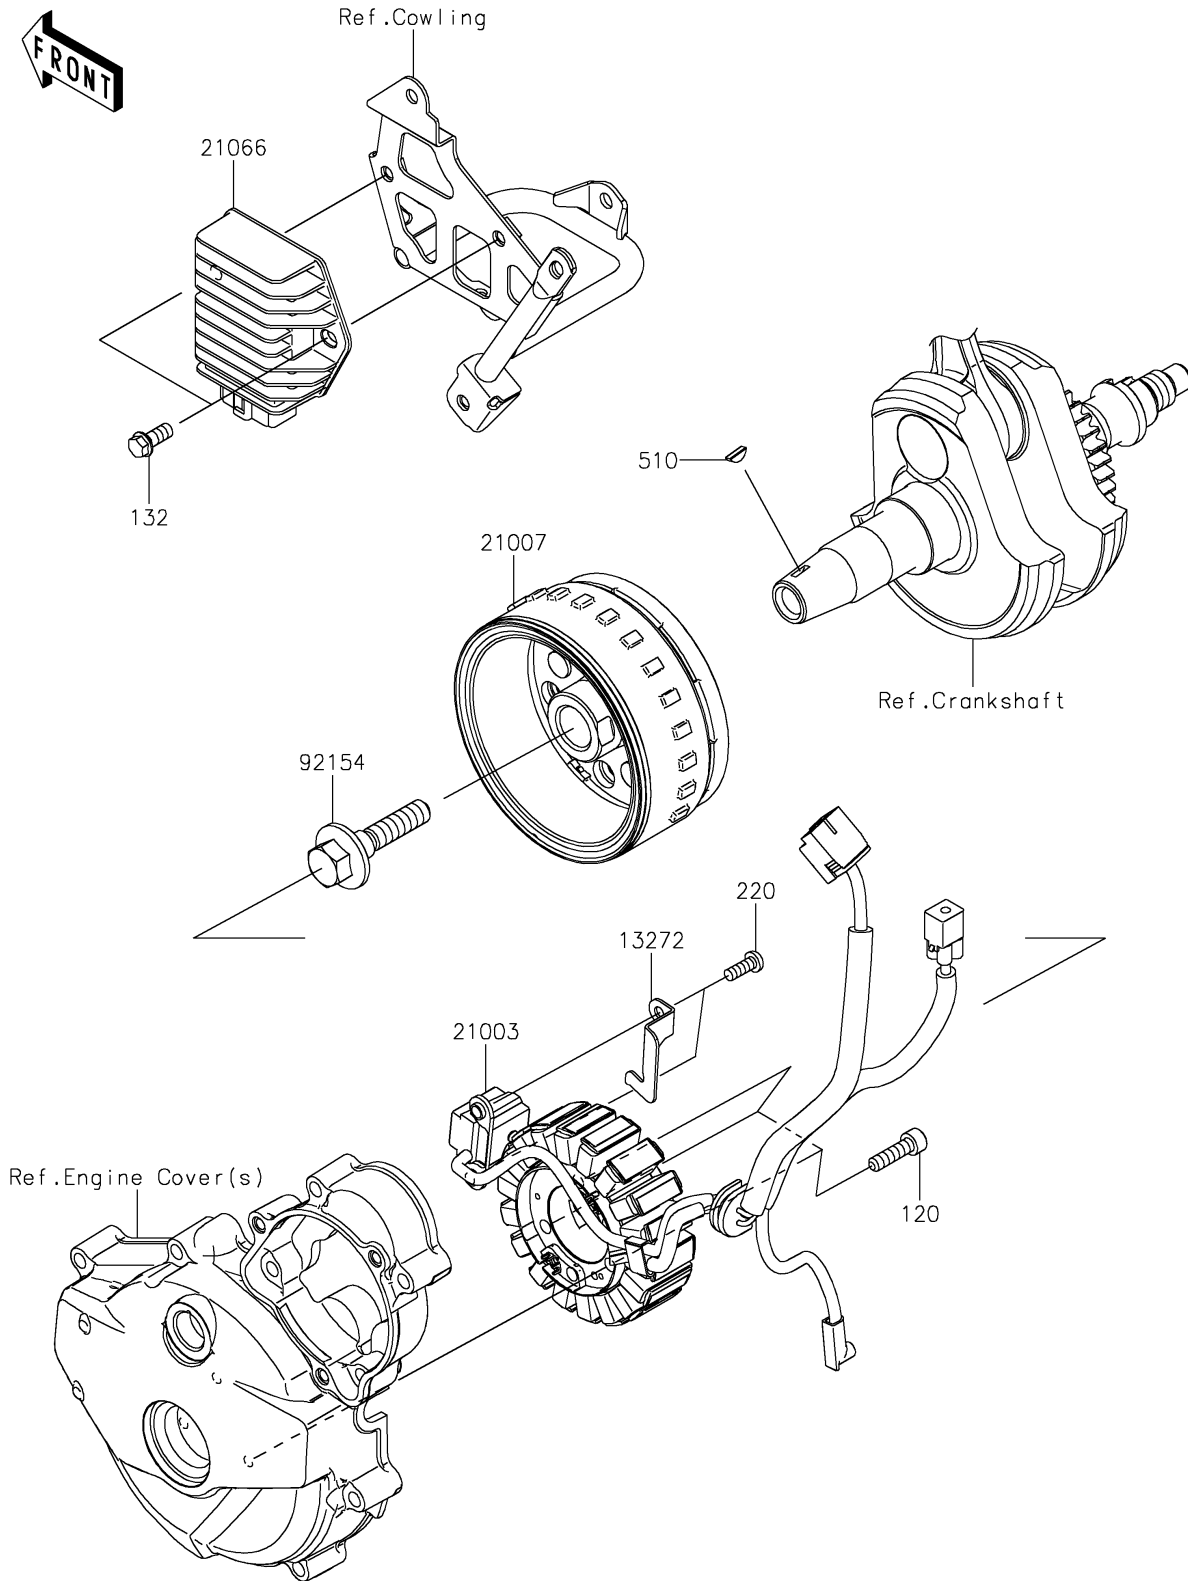

# 2023 KLX® 230 S PARTS DIAGRAM

Generator

E1810

## 2023 KLX® 230 S PARTS LIST

### Generator

ITEM NAME	PART NUMBER	QUANTITY
PLATE,PULSING COIL (Ref # 13272)	13272-2615	1
STATOR (Ref # 21003)	21003-0211	1
ROTOR (Ref # 21007)	21007-0722	1
REGULATOR-VOLTAGE (Ref # 21066)	21066-0793	1
BOLT (Ref # 92154)	92154-1309	1
BOLT-SOCKET,6X22 (Ref # 120)	120CA0622	3
BOLT-FLANGED-SMALL,6X14 (Ref # 132)	132BA0614	2
SCREW-PAN-CROS,5X14 (Ref # 220)	220AA0514	2
KEY-WOODRUFF (Ref # 510)	510A3100	1