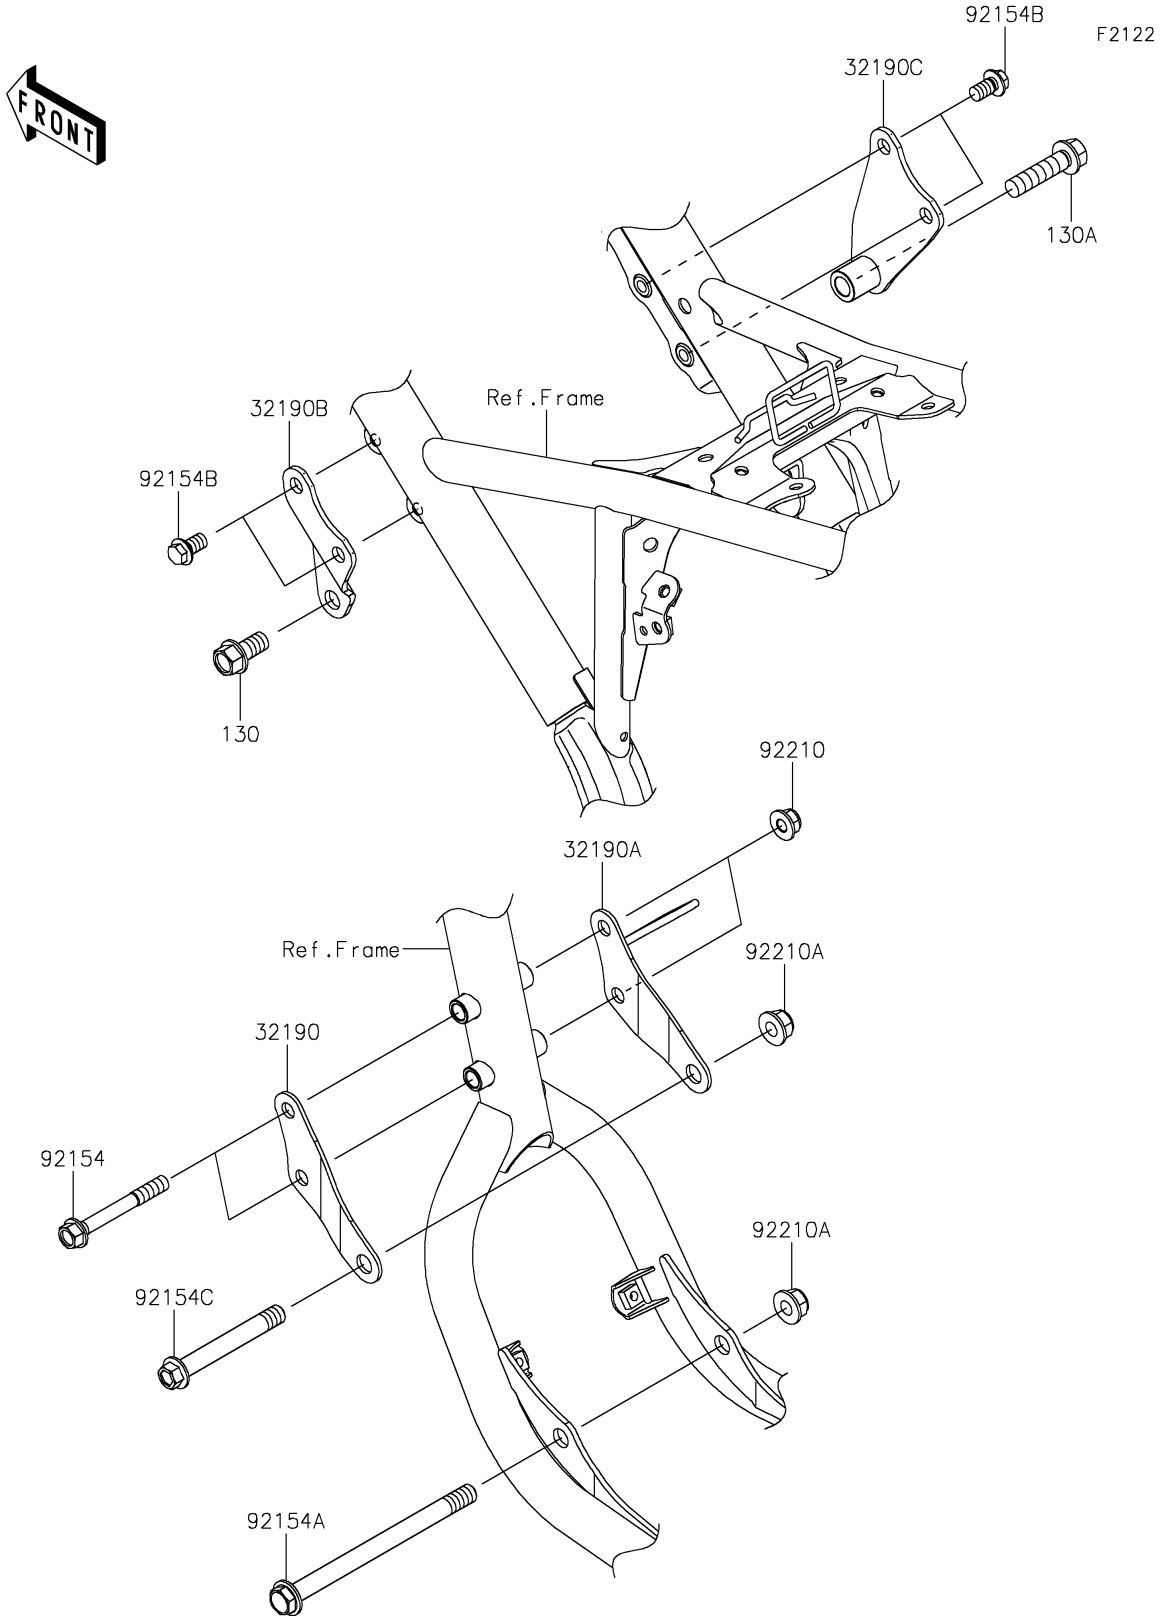

# 2023 KLX® 230 S PARTS DIAGRAM

## Engine Mount

## 2023 KLX® 230 S PARTS LIST

### Engine Mount

ITEM NAME	PART NUMBER	QUANTITY
BRACKET-ENGINE,FR,LH (Ref # 32190)	32190-0793	1
BRACKET-ENGINE,FR,RH (Ref # 32190A)	32190-0794	1
BRACKET-ENGINE,HEAD,LH (Ref # 32190B)	32190-0796	1
BRACKET-ENGINE,HEAD,RH (Ref # 32190C)	32190-0797	1
BOLT,FLANGED,8X65 (Ref # 92154)	92154-3896	2
BOLT,FLANGED,10X137 (Ref # 92154A)	92154-3897	1
BOLT,FLANGED,8X14 (Ref # 92154B)	92154-3913	4
BOLT,FLANGED,10X77 (Ref # 92154C)	92154-4041	1
NUT,8MM (Ref # 92210)	92210-0570	2
NUT,LOCK,FLANGED,10MM (Ref # 92210A)	92210-1080	2
BOLT-FLANGED,10X20 (Ref # 130)	130CA1020	1
BOLT-FLANGED,10X40 (Ref # 130A)	130CA1040	1