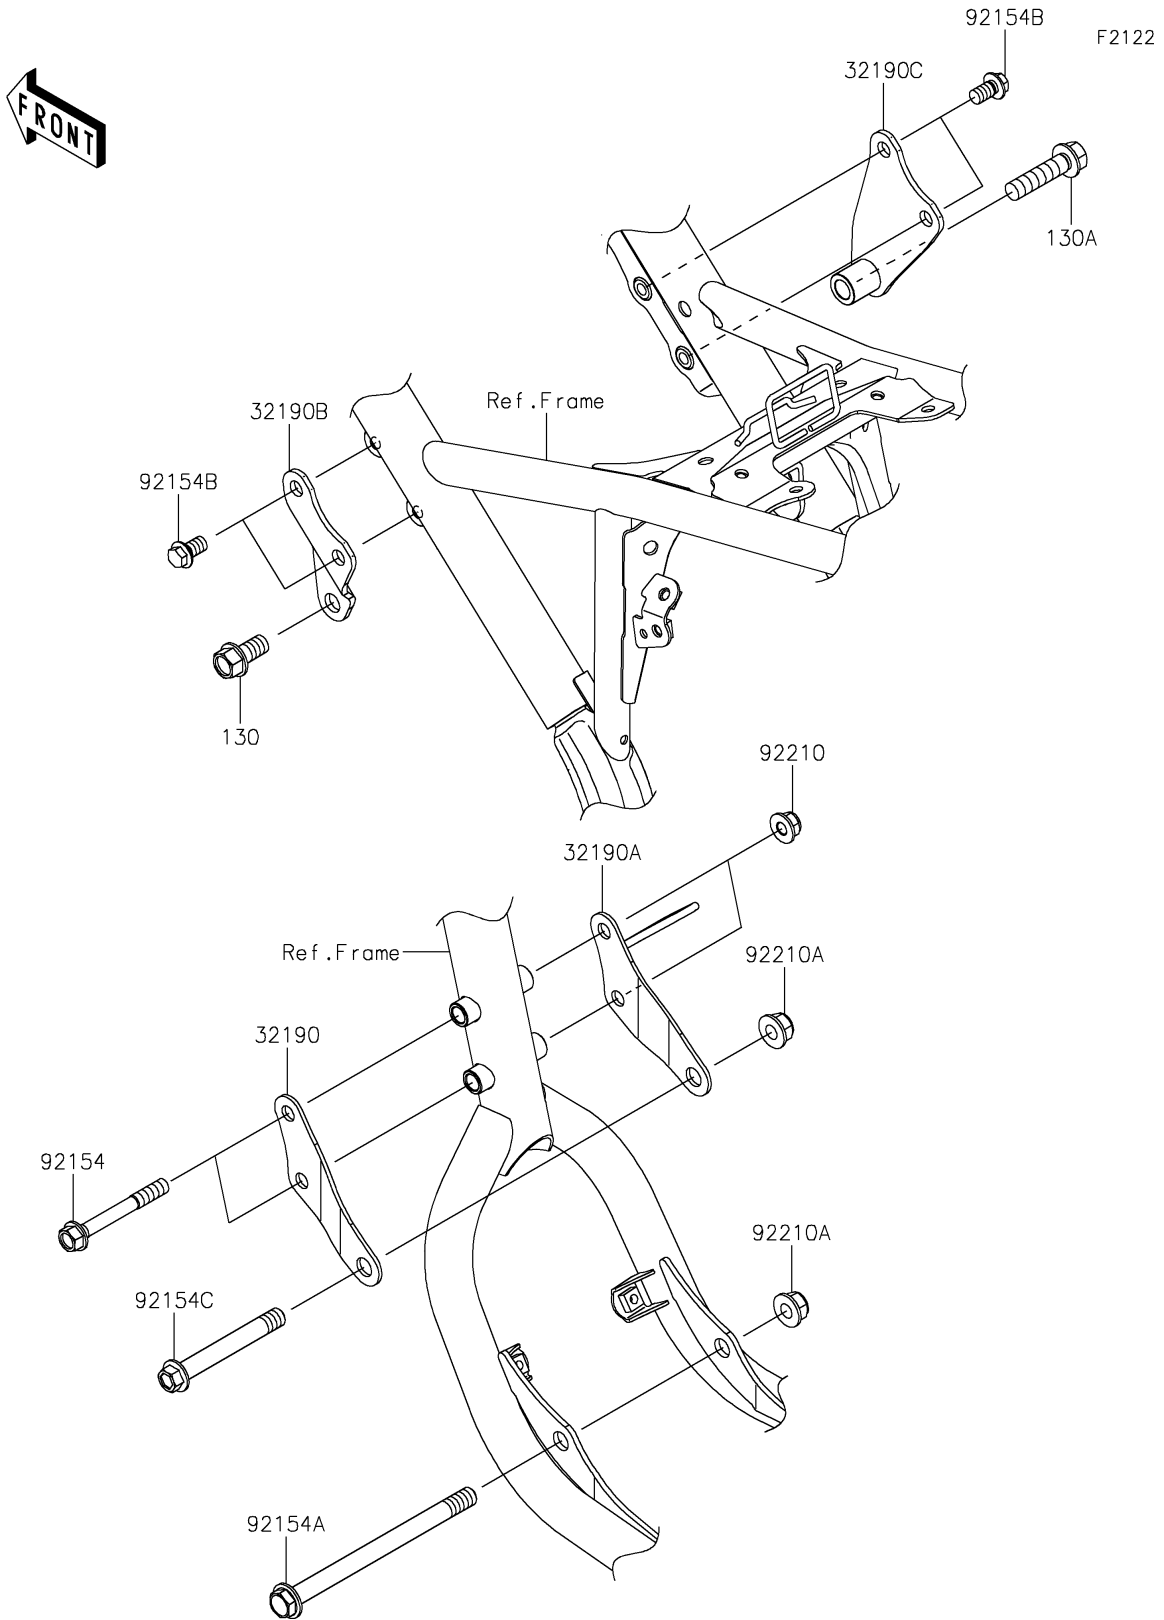

2023 KLX® 230 S PARTS DIAGRAM

Engine Mount

2023 KLX® 230 S PARTS LIST

Engine Mount

ITEM NAME	PART NUMBER	QUANTITY
BRACKET-ENGINE,FR,LH (Ref # 32190)	32190-0793	1
BRACKET-ENGINE,FR,RH (Ref # 32190A)	32190-0794	1
BRACKET-ENGINE,HEAD,LH (Ref # 32190B)	32190-0796	1
BRACKET-ENGINE,HEAD,RH (Ref # 32190C)	32190-0797	1
BOLT,FLANGED,8X65 (Ref # 92154)	92154-3896	2
BOLT,FLANGED,10X137 (Ref # 92154A)	92154-3897	1
BOLT,FLANGED,8X14 (Ref # 92154B)	92154-3913	4
BOLT,FLANGED,10X77 (Ref # 92154C)	92154-4041	1
NUT,8MM (Ref # 92210)	92210-0570	2
NUT,LOCK,FLANGED,10MM (Ref # 92210A)	92210-1080	2
BOLT-FLANGED,10X20 (Ref # 130)	130CA1020	1
BOLT-FLANGED,10X40 (Ref # 130A)	130CA1040	1