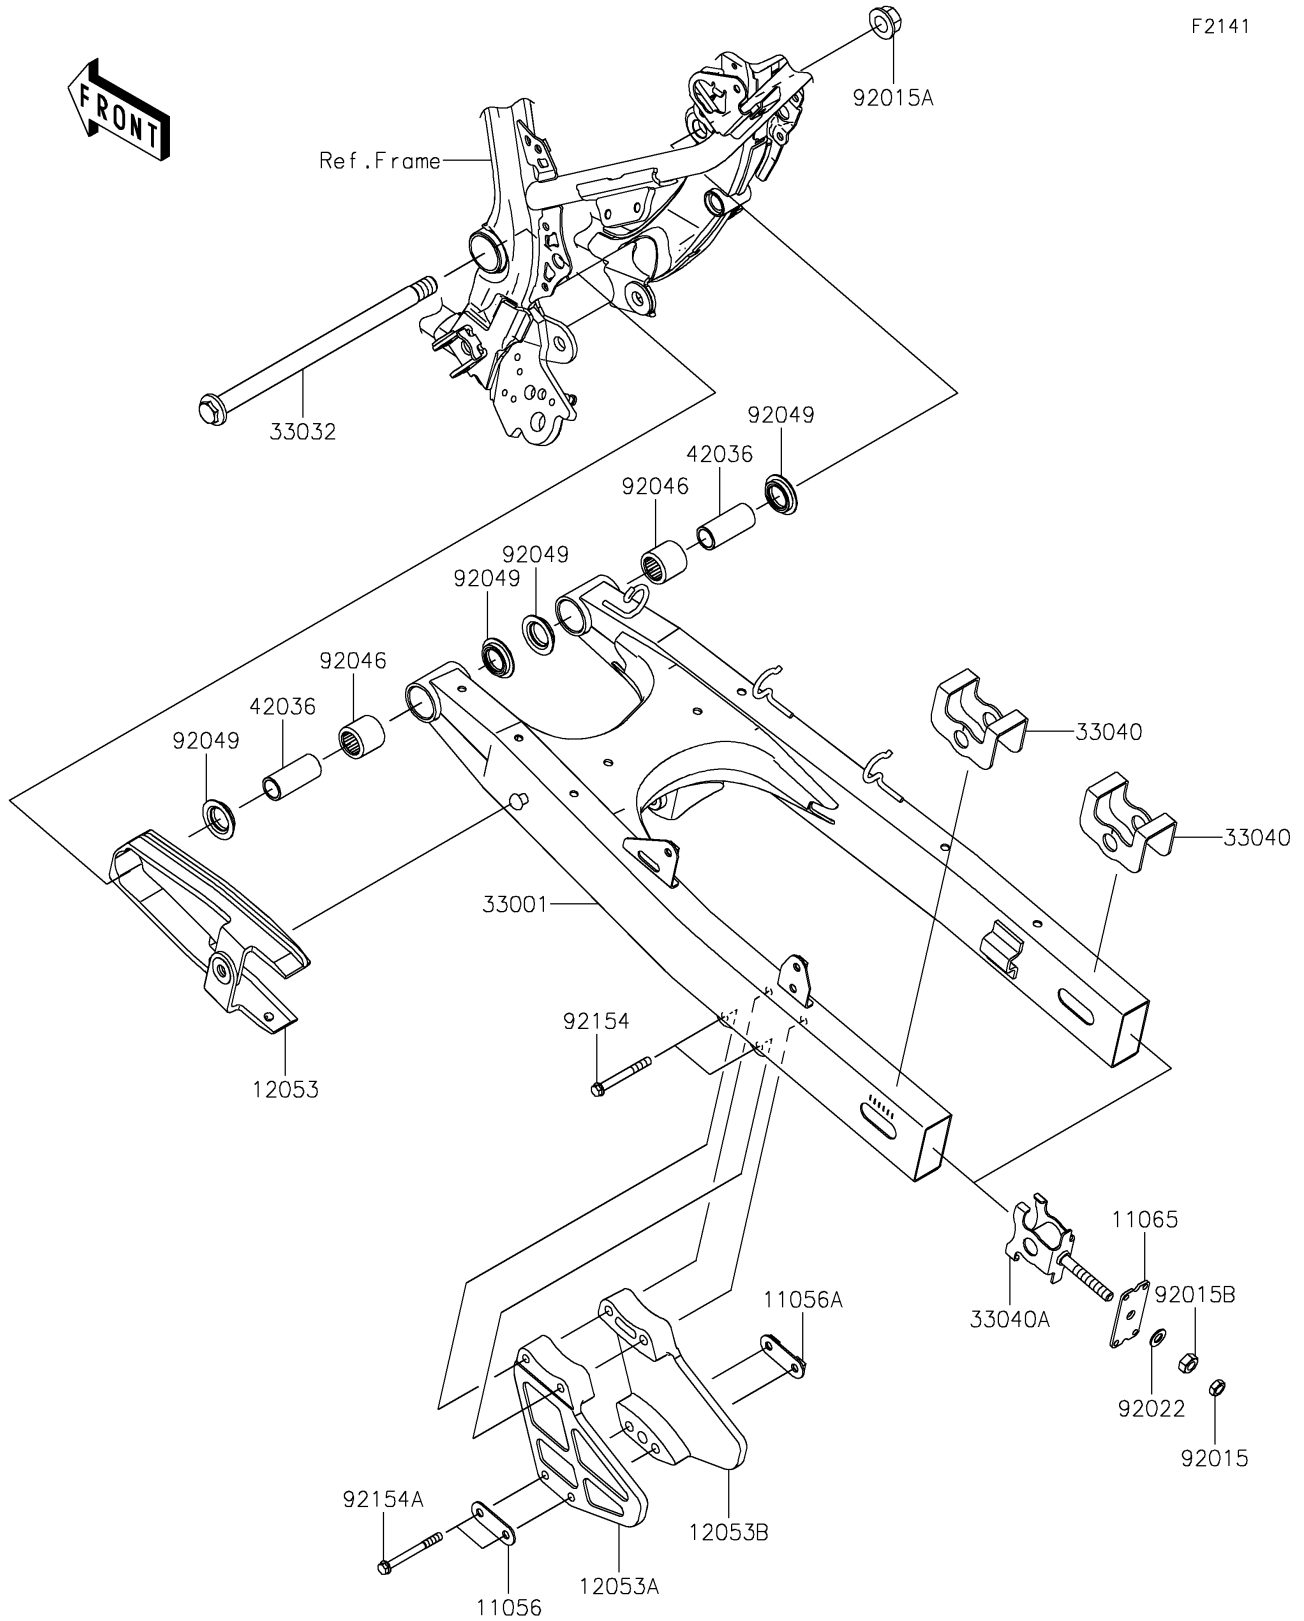

2023 KLX® 230 S PARTS DIAGRAM

Swingarm

F2141

2023 KLX® 230 S PARTS LIST

Swingarm

ITEM NAME	PART NUMBER	QUANTITY
BRACKET (Ref # 11056)	11056-2395	1
BRACKET,WITH NUT (Ref # 11056A)	11056-2396	1
CAP (Ref # 11065)	11065-1309	2
GUIDE-CHAIN,FR (Ref # 12053)	12053-0286	1
GUIDE-CHAIN,RR,OUTSIDE (Ref # 12053A)	12053-0287	1
GUIDE-CHAIN,RR,INSIDE (Ref # 12053B)	12053-0288	1
ARM-COMP-SWING,P.SILVER (Ref # 33001)	33001-0712-458	1
SHAFT-SWING ARM,14X243 (Ref # 33032)	33032-0061	1
ADJUSTER-CHAIN,OUTSIDE (Ref # 33040)	33040-0092	2
ADJUSTER-CHAIN,INSIDE (Ref # 33040A)	33040-0093	2
SLEEVE,15X20X46 (Ref # 42036)	42036-0831	2
NUT,8MM (Ref # 92015)	92015-1364	2
NUT,14MM (Ref # 92015A)	92015-1407	1
NUT,8MM (Ref # 92015B)	92015-1658	2
WASHER,8.5X16X1.2 (Ref # 92022)	92022-1582	2
BEARING-NEEDLE,BM202726 (Ref # 92046)	92046-1110	2
SEAL-OIL (Ref # 92049)	92049-0849	4
BOLT,FLANGED,6X55 (Ref # 92154)	92154-1190	2
BOLT,FLANGED,6X60 (Ref # 92154A)	92154-2762	2