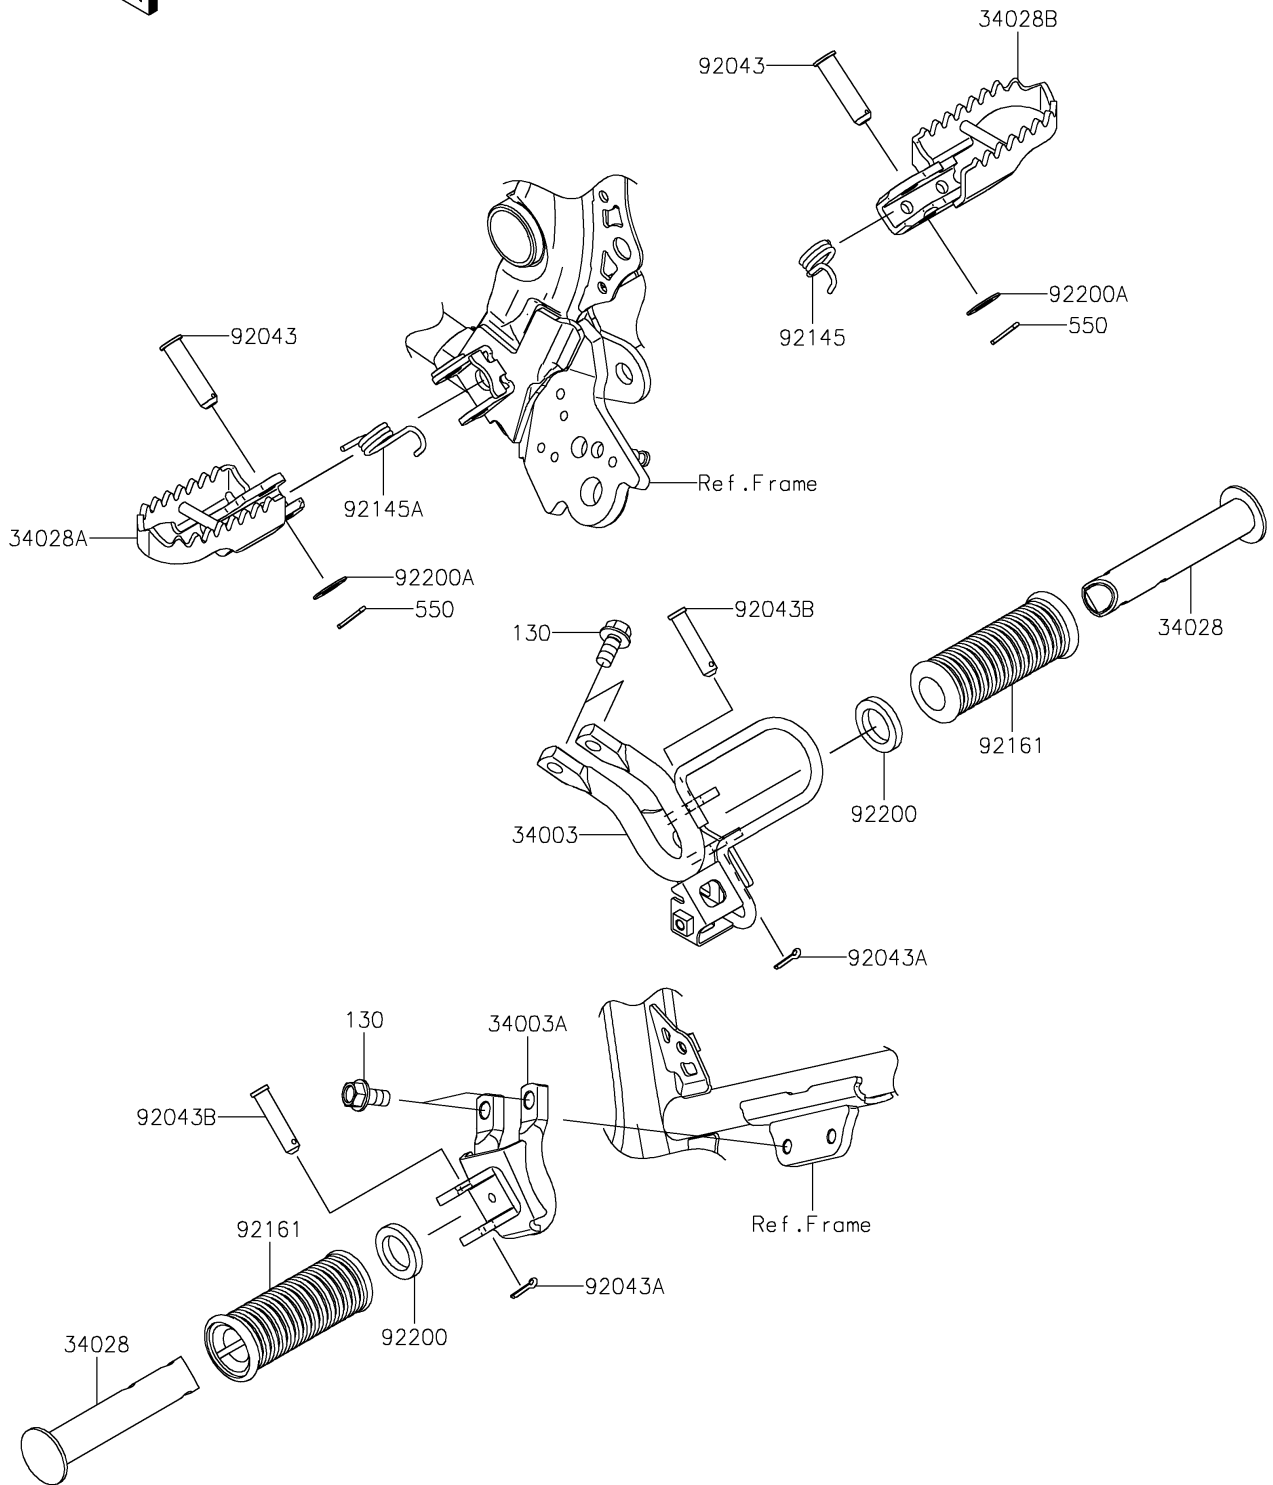

# 2023 KLX® 230 S PARTS DIAGRAM

Footrests

F2160

## 2023 KLX® 230 S PARTS LIST

### Footrests

ITEM NAME	PART NUMBER	QUANTITY
HOLDER-STEP,RH,P.SILVER (Ref # 34003)	34003-0182-458	1
HOLDER-STEP,LH,P.SILVER (Ref # 34003A)	34003-0183-458	1
STEP,RR (Ref # 34028)	34028-0007	2
STEP,LH (Ref # 34028A)	34028-0369	1
STEP,RH (Ref # 34028B)	34028-0371	1
PIN,10X35 (Ref # 92043)	92043-0744	2
PIN,COTTER,2.5X18 (Ref # 92043A)	92043-0771	2
PIN (Ref # 92043B)	92043-1714	2
SPRING,STEP,RH (Ref # 92145)	92145-2300	1
SPRING,STEP,LH (Ref # 92145A)	92145-2301	1
DAMPER,REAR STEP (Ref # 92161)	92161-0866	2
WASHER,20X30X4.5 (Ref # 92200)	92200-0869	2
WASHER,10.5X20X1.0 (Ref # 92200A)	92200-0870	2
BOLT-FLANGED,8X16 (Ref # 130)	130CA0816	4
PIN-COTTER,2.0X18 (Ref # 550)	550AA2018	2