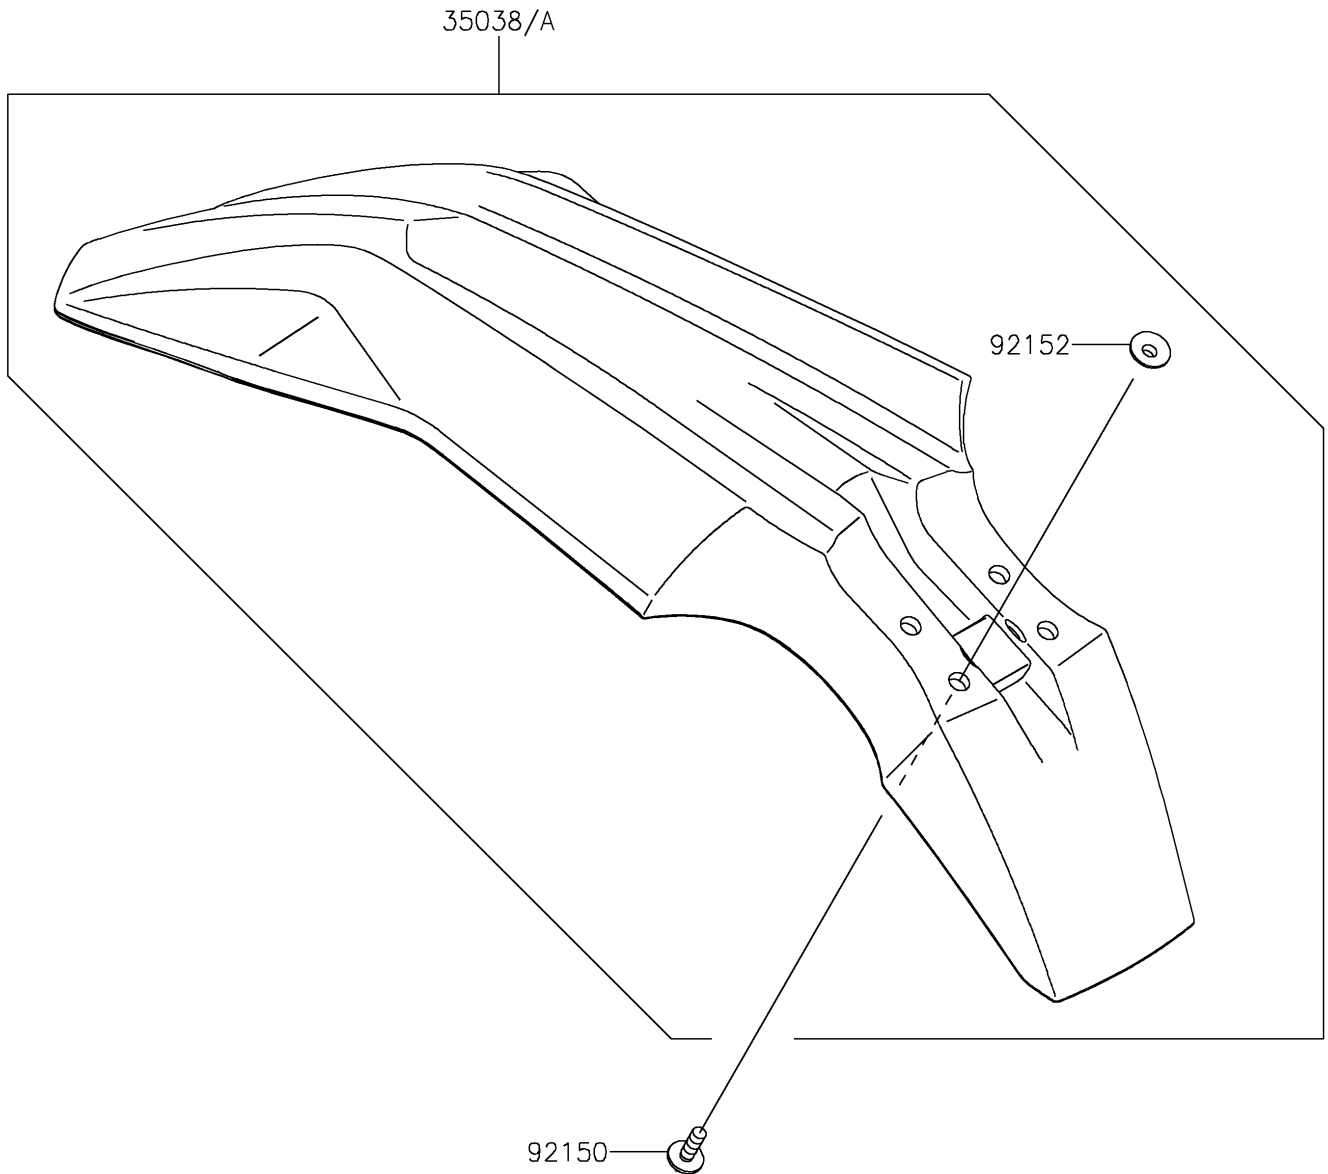

# 2023 KLX® 230 S PARTS DIAGRAM

Front Fender(s)

F2171

## 2023 KLX® 230 S PARTS LIST

Front Fender(s)

ITEM NAME	PART NUMBER	QUANTITY
FENDER-FRONT,L.GREEN (Ref # 35038)	35038-0029-290	1
BOLT,FLANGED,6X20 (Ref # 92150)	92150-1339	4
COLLAR,6.6X9X6 (Ref # 92152)	92152-1999	4