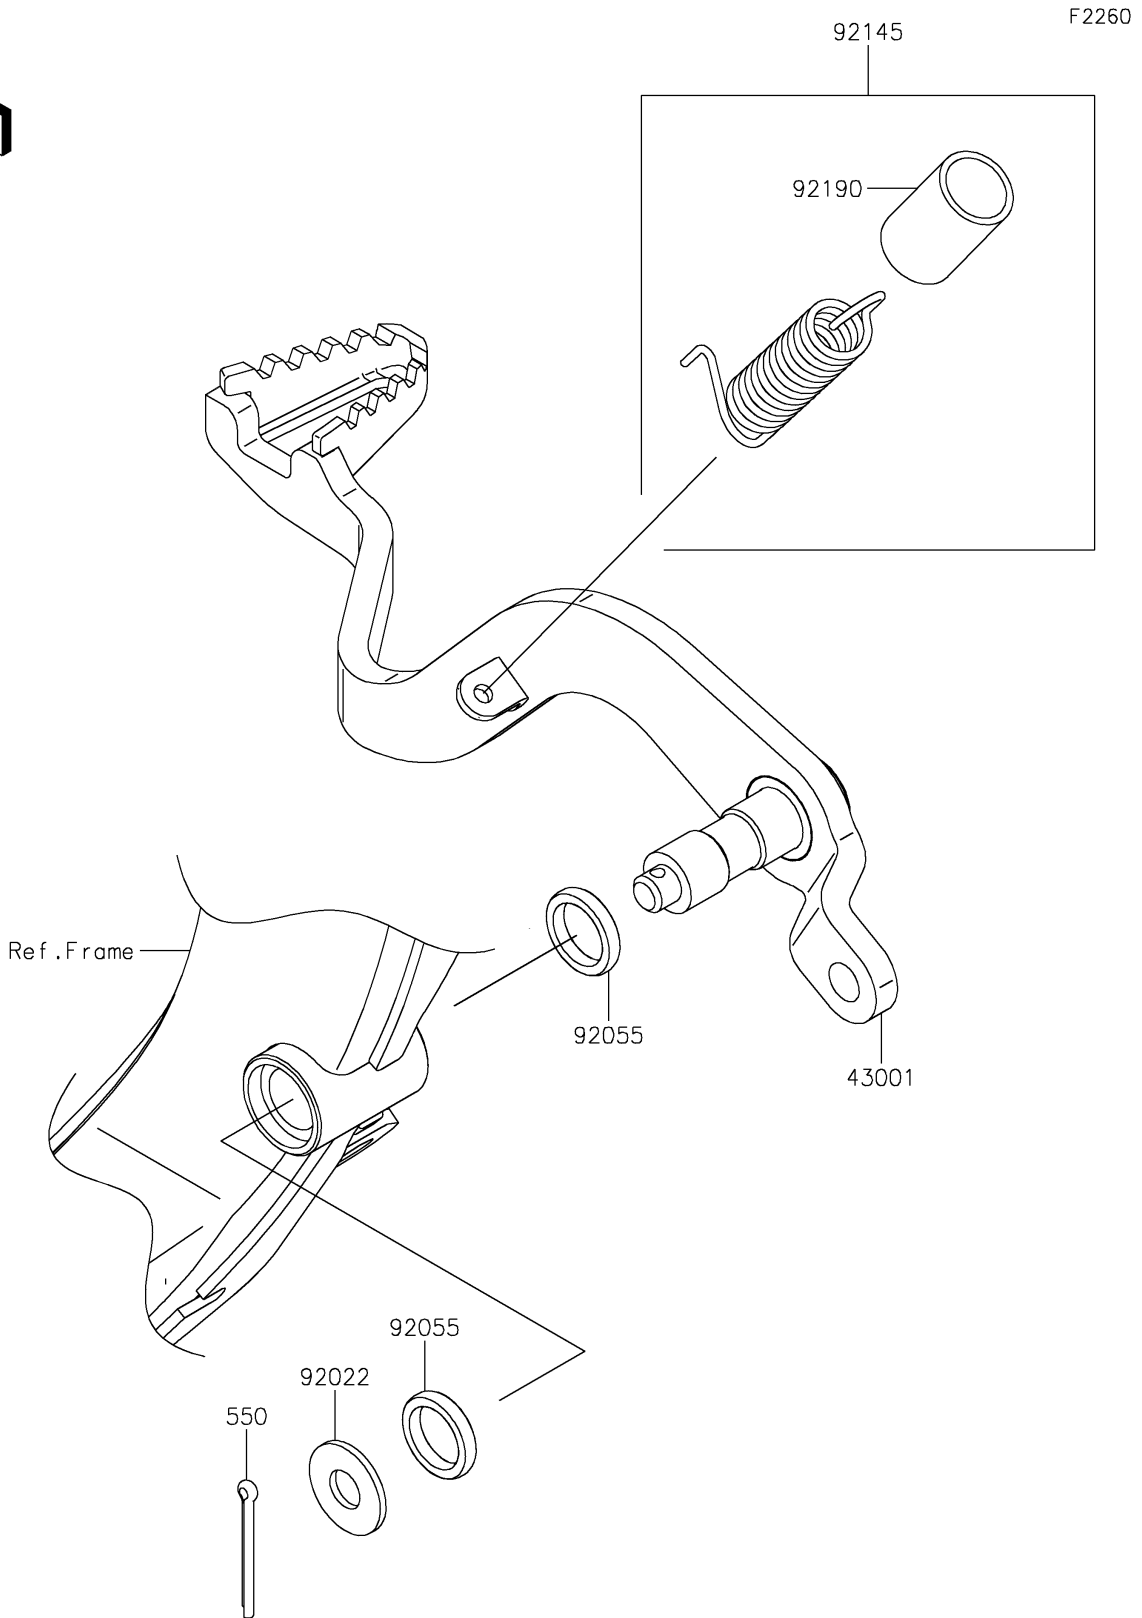

2023 KLX® 230 S PARTS DIAGRAM

Brake Pedal

2023 KLX® 230 S PARTS LIST

Brake Pedal

ITEM NAME	PART NUMBER	QUANTITY
LEVER-BRAKE (Ref # 43001)	43001-0776	1
WASHER,8.5X20X1.6 (Ref # 92022)	92022-1561	1
RING-O,13.1X2.7 (Ref # 92055)	92055-0768	2
SPRING,BRAKE PEDAL RETURN (Ref # 92145)	92145-1867	1
TUBE,13X16X25 (Ref # 92190)	92190-1488	1
PIN-COTTER,2.5X25 (Ref # 550)	550AA2525	1