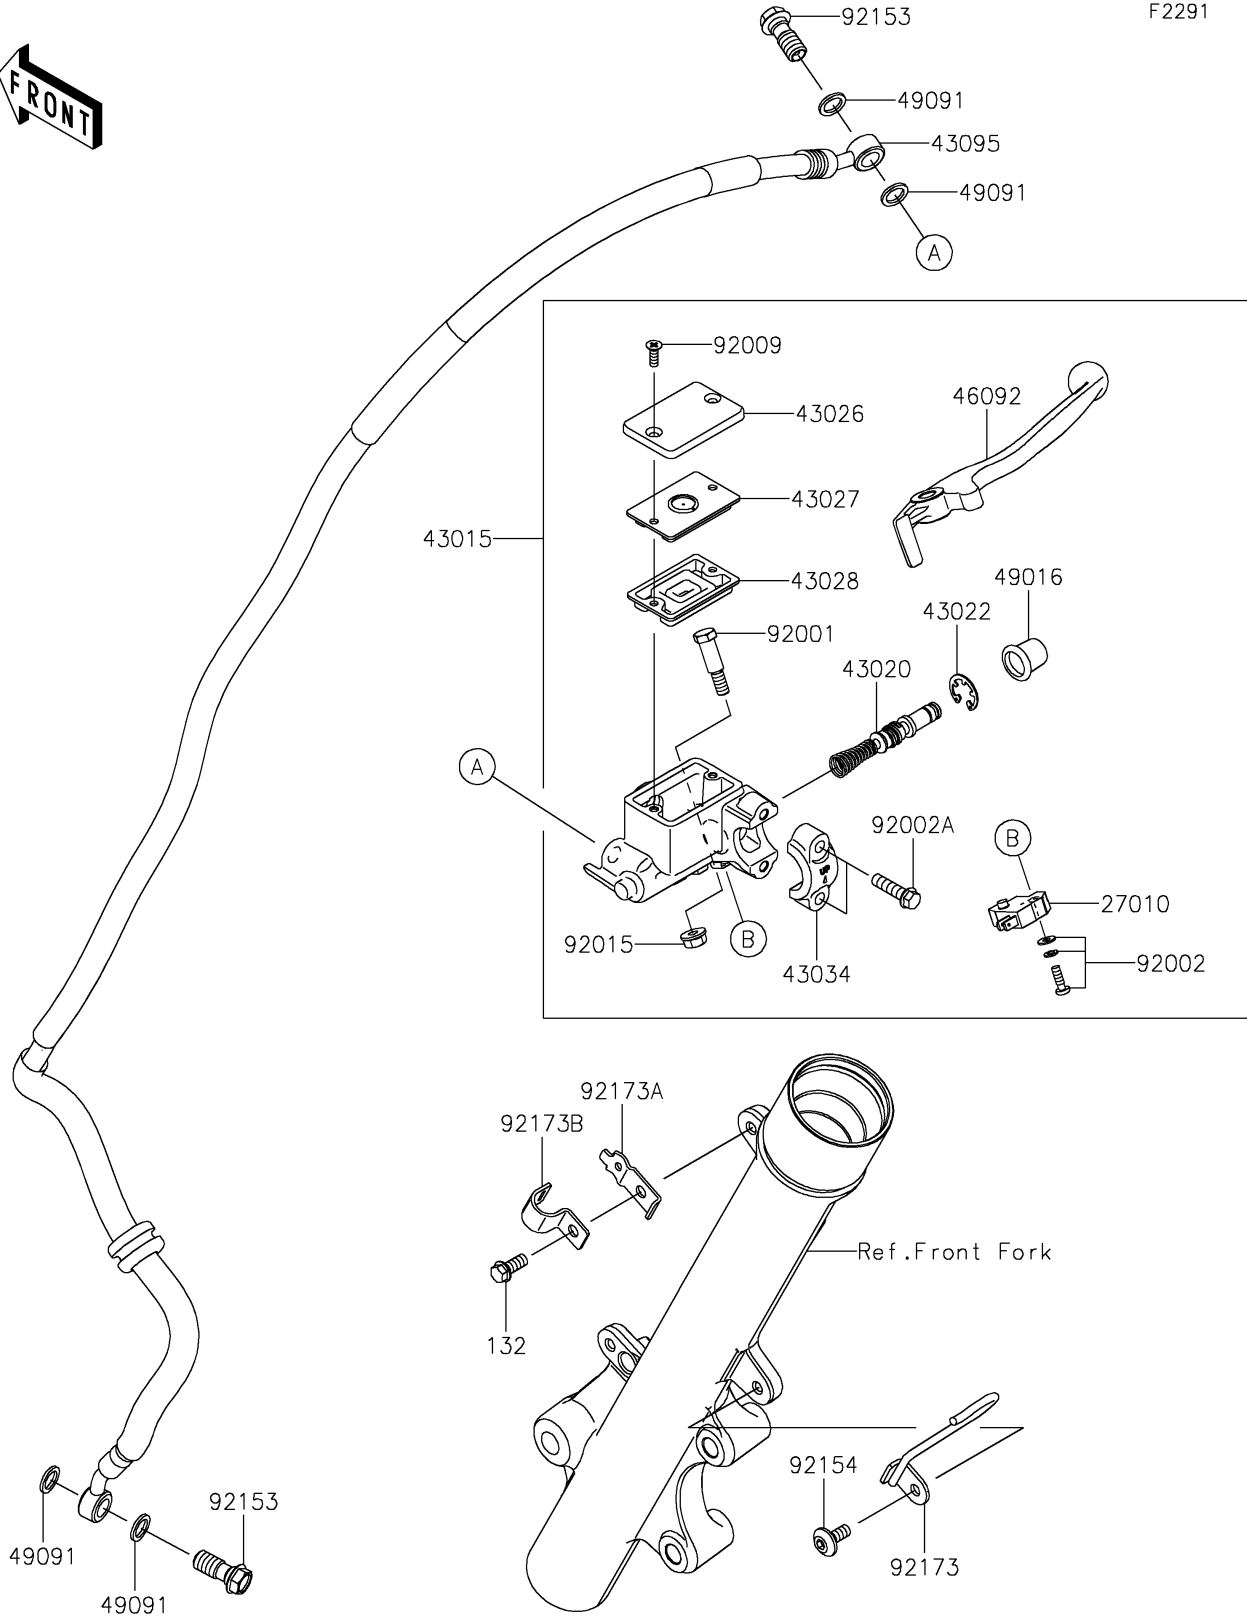

2023 KLX® 230 S PARTS DIAGRAM

Front Master Cylinder

F2291

2023 KLX® 230 S PARTS LIST

Front Master Cylinder

ITEM NAME	PART NUMBER	QUANTITY
SWITCH,BRAKE (Ref # 27010)	27010-0873	1
CYLINDER-ASSY-MASTER,FR (Ref # 43015)	43015-0741	1
PISTON-COMP-BRAKE (Ref # 43020)	43020-0034	1
STOPPER-BRAKE,PISTON (Ref # 43022)	43022-0004	1
CAP-BRAKE (Ref # 43026)	43026-1082	1
PLATE-DIAPHRAGM (Ref # 43027)	43027-1057	1
DIAPHRAGM (Ref # 43028)	43028-1061	1
HOLDER-BRAKE,MASTER CYLINDER (Ref # 43034)	43034-1016	1
HOSE-BRAKE,FR M/C-FR CALIPER (Ref # 43095)	43095-1817	1
LEVER-GRIP,FRONT BRAKE (Ref # 46092)	46092-0044	1
COVER-SEAL,MASTER CYLINDER (Ref # 49016)	49016-1044	1
WASHER-SEAL,10.1X14.5X1.5 (Ref # 49091)	49091-0001	4
BOLT,FRONT BRAKE LEVER (Ref # 92001)	92001-1728	1
BOLT,SCREW,4X12 (Ref # 92002)	92002-1323	1
BOLT (Ref # 92002A)	92002-1894	2
SCREW,4MM (Ref # 92009)	92009-1458	2
NUT,FLANGED,6MM,BLACK (Ref # 92015)	92015-1233	1
BOLT,OIL,L=23 (Ref # 92153)	92153-0029	2
BOLT,SOCKET,6X14 (Ref # 92154)	92154-3763	1
CLAMP,BRAKE HOSE,CALIPER (Ref # 92173)	92173-1972	1
CLAMP,BRAKE HOSE,FORK (Ref # 92173A)	92173-1974	1
CLAMP,BRAKE HOSE,FORK (Ref # 92173B)	92173-1975	1
BOLT-FLANGED-SMALL,6X14 (Ref # 132)	132BA0614	1