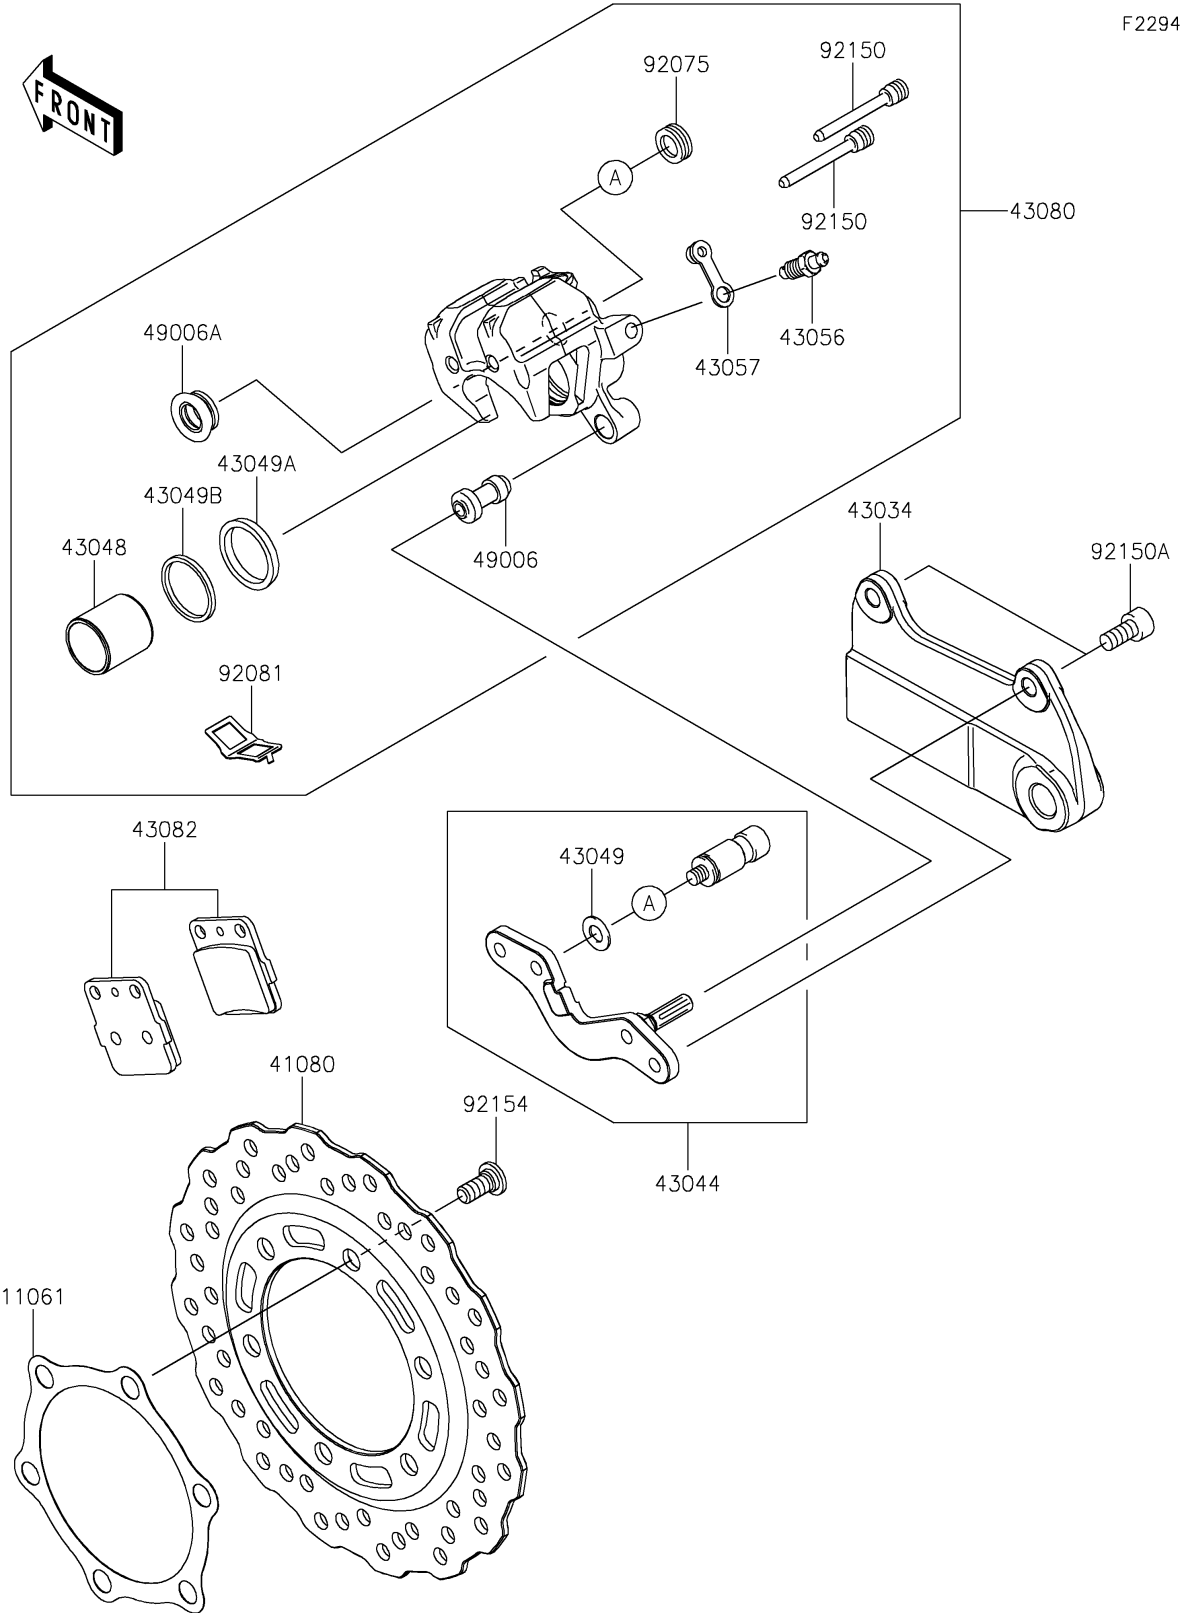

# 2023 KLX® 230 S PARTS DIAGRAM

Rear Brake

## 2023 KLX® 230 S PARTS LIST

### Rear Brake

ITEM NAME	PART NUMBER	QUANTITY
GASKET,DISC (Ref # 11061)	11061-1349	1
DISC,RR (Ref # 41080)	41080-0702	1
HOLDER-BRAKE,RR (Ref # 43034)	43034-0125	1
HOLDER-COMP-CALIPER,RR (Ref # 43044)	43044-1076	1
PISTON-CALIPER (Ref # 43048)	43048-1090	1
PACKING (Ref # 43049)	43049-1025	1
PACKING,PISTON SEAL (Ref # 43049A)	43049-1060	1
PACKING,PISTON SEAL (Ref # 43049B)	43049-1061	1
BREATHER-BRAKE (Ref # 43056)	43056-0004	1
CAP-BREATHER (Ref # 43057)	43057-1001	1
CALIPER-SUB-ASSY,RR (Ref # 43080)	43080-0078	1
PAD-ASSY-BRAKE (Ref # 43082)	43082-0159	1
BOOT,CALIPER (Ref # 49006)	49006-1088	1
BOOT,CALIPER (Ref # 49006A)	49006-1089	1
DAMPER (Ref # 92075)	92075-1414	1
SPRING,PAD (Ref # 92081)	92081-1502	1
BOLT (Ref # 92150)	92150-1144	2
BOLT,SOCKET,8X16 (Ref # 92150A)	92150-1840	2
BOLT,SOCKET,8X18 (Ref # 92154)	92154-3951	6