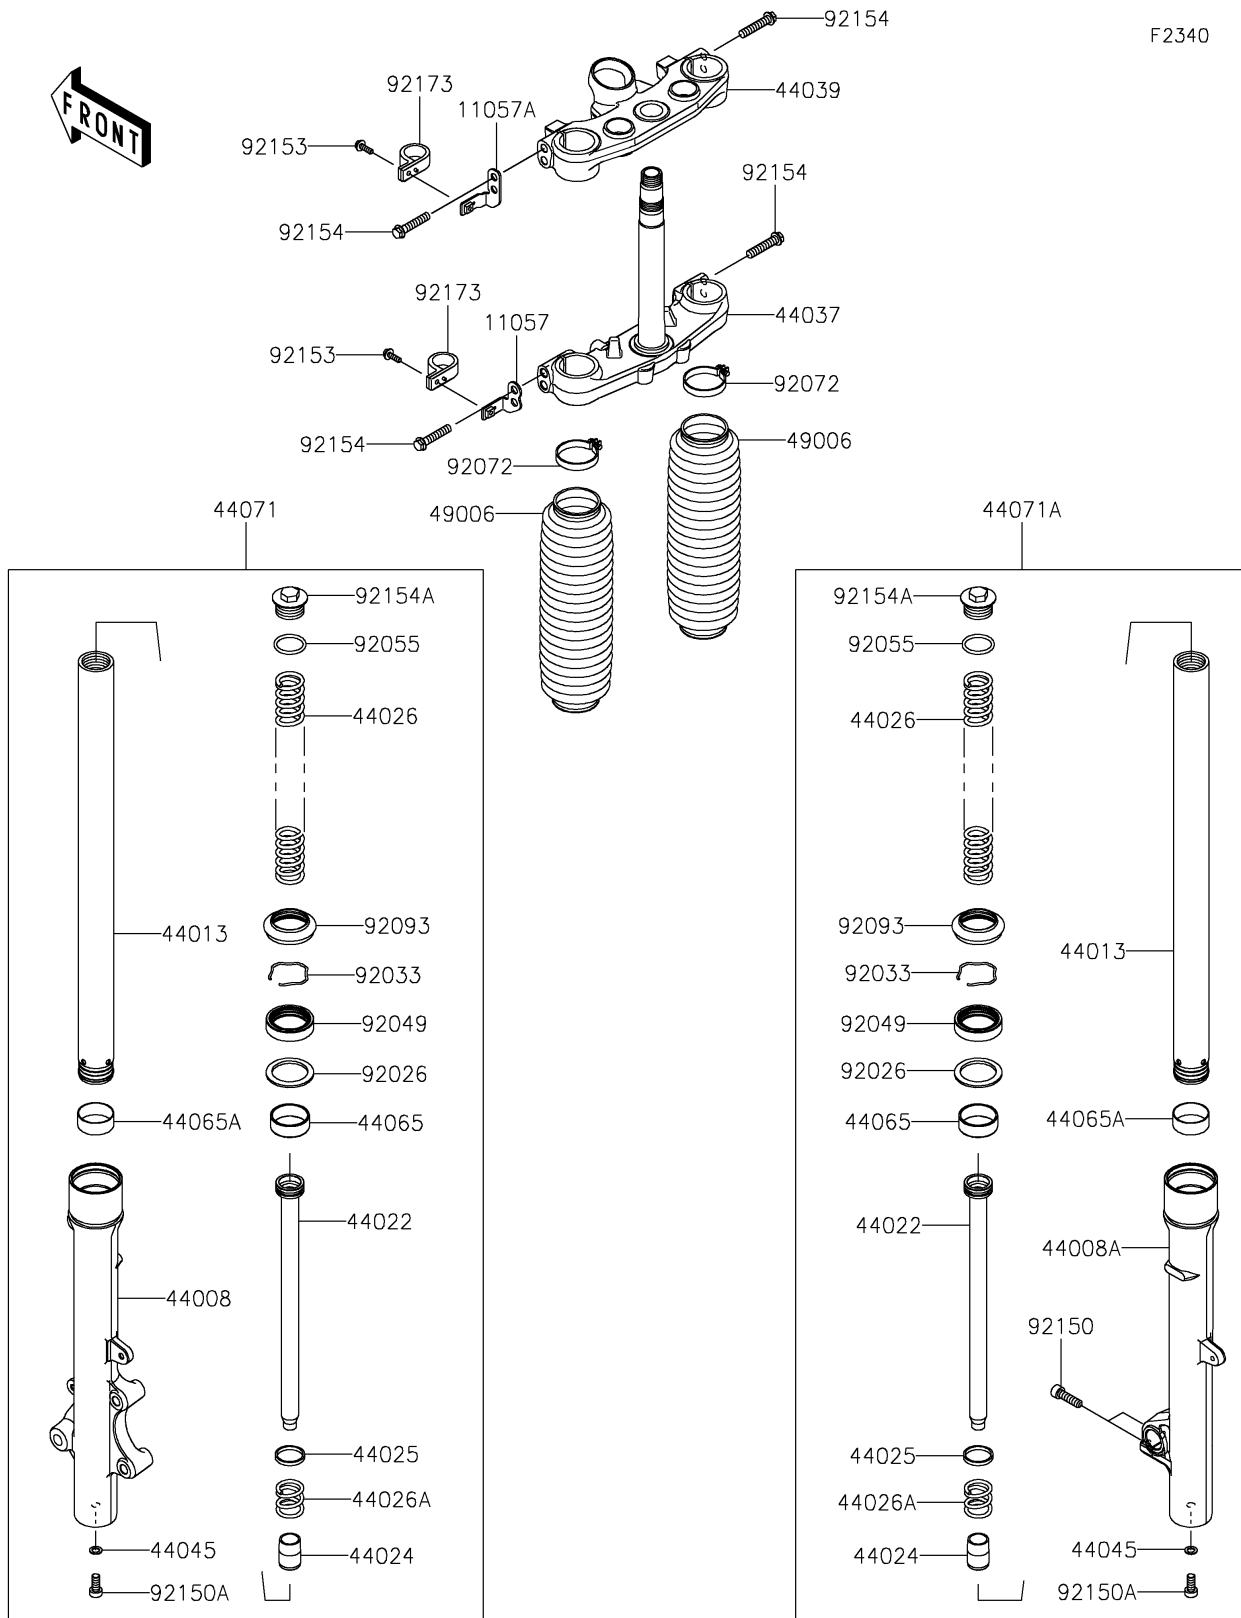

2023 KLX® 230 S PARTS DIAGRAM

Front Fork

F2340

2023 KLX® 230 S PARTS LIST

Front Fork

ITEM NAME	PART NUMBER	QUANTITY
BRACKET (Ref # 11057)	11057-2284	1
BRACKET (Ref # 11057A)	11057-7776	1
PIPE-FORK OUTER,LH (Ref # 44008)	44008-0089	1
PIPE-FORK OUTER,RH (Ref # 44008A)	44008-0090	1
PIPE-FORK INNER (Ref # 44013)	44013-0386	2
CYLINDER-FORK (Ref # 44022)	44022-0057	2
CAP-OIL-LOCK (Ref # 44024)	44024-0016	2
RING-FORK PISTON (Ref # 44025)	44025-1062	2
SPRING-FRONT FORK (Ref # 44026)	44026-0279	2
SPRING-FRONT FORK (Ref # 44026A)	44026-1556	2
HOLDER-FORK UNDER (Ref # 44037)	44037-0217	1
HOLDER-FORK UPPER (Ref # 44039)	44039-0213	1
GASKET,FORK CYLINDER BOLT (Ref # 44045)	44045-051	2
BUSHING-FRONT FORK (Ref # 44065)	44065-0069	2
BUSHING-FRONT FORK (Ref # 44065A)	44065-0070	2
DAMPER-ASSY,FORK,LH (Ref # 44071)	44071-1531	1
DAMPER-ASSY,FORK,RH (Ref # 44071A)	44071-1532	1
BOOT (Ref # 49006)	49006-0612	2
SPACER (Ref # 92026)	92026-0905	2
RING-SNAP (Ref # 92033)	92033-1286	2
SEAL-OIL (Ref # 92049)	92049-0734	2
RING-O (Ref # 92055)	92055-1456	2
BAND (Ref # 92072)	92072-0826	2
SEAL,FORK OUTER (Ref # 92093)	92093-1367	2
BOLT,SOCKET,8X30 (Ref # 92150)	92150-1407	2
BOLT,SOCKET,8X18 (Ref # 92150A)	92150-1432	2
BOLT,FLANGED (Ref # 92153)	92153-1397	2
BOLT (Ref # 92154)	92154-0463	8
BOLT (Ref # 92154A)	92154-3953	2

2023 KLX® 230 S PARTS LIST

Front Fork

ITEM NAME	PART NUMBER	QUANTITY
CLAMP (Ref # 92173)	92173-2246	2