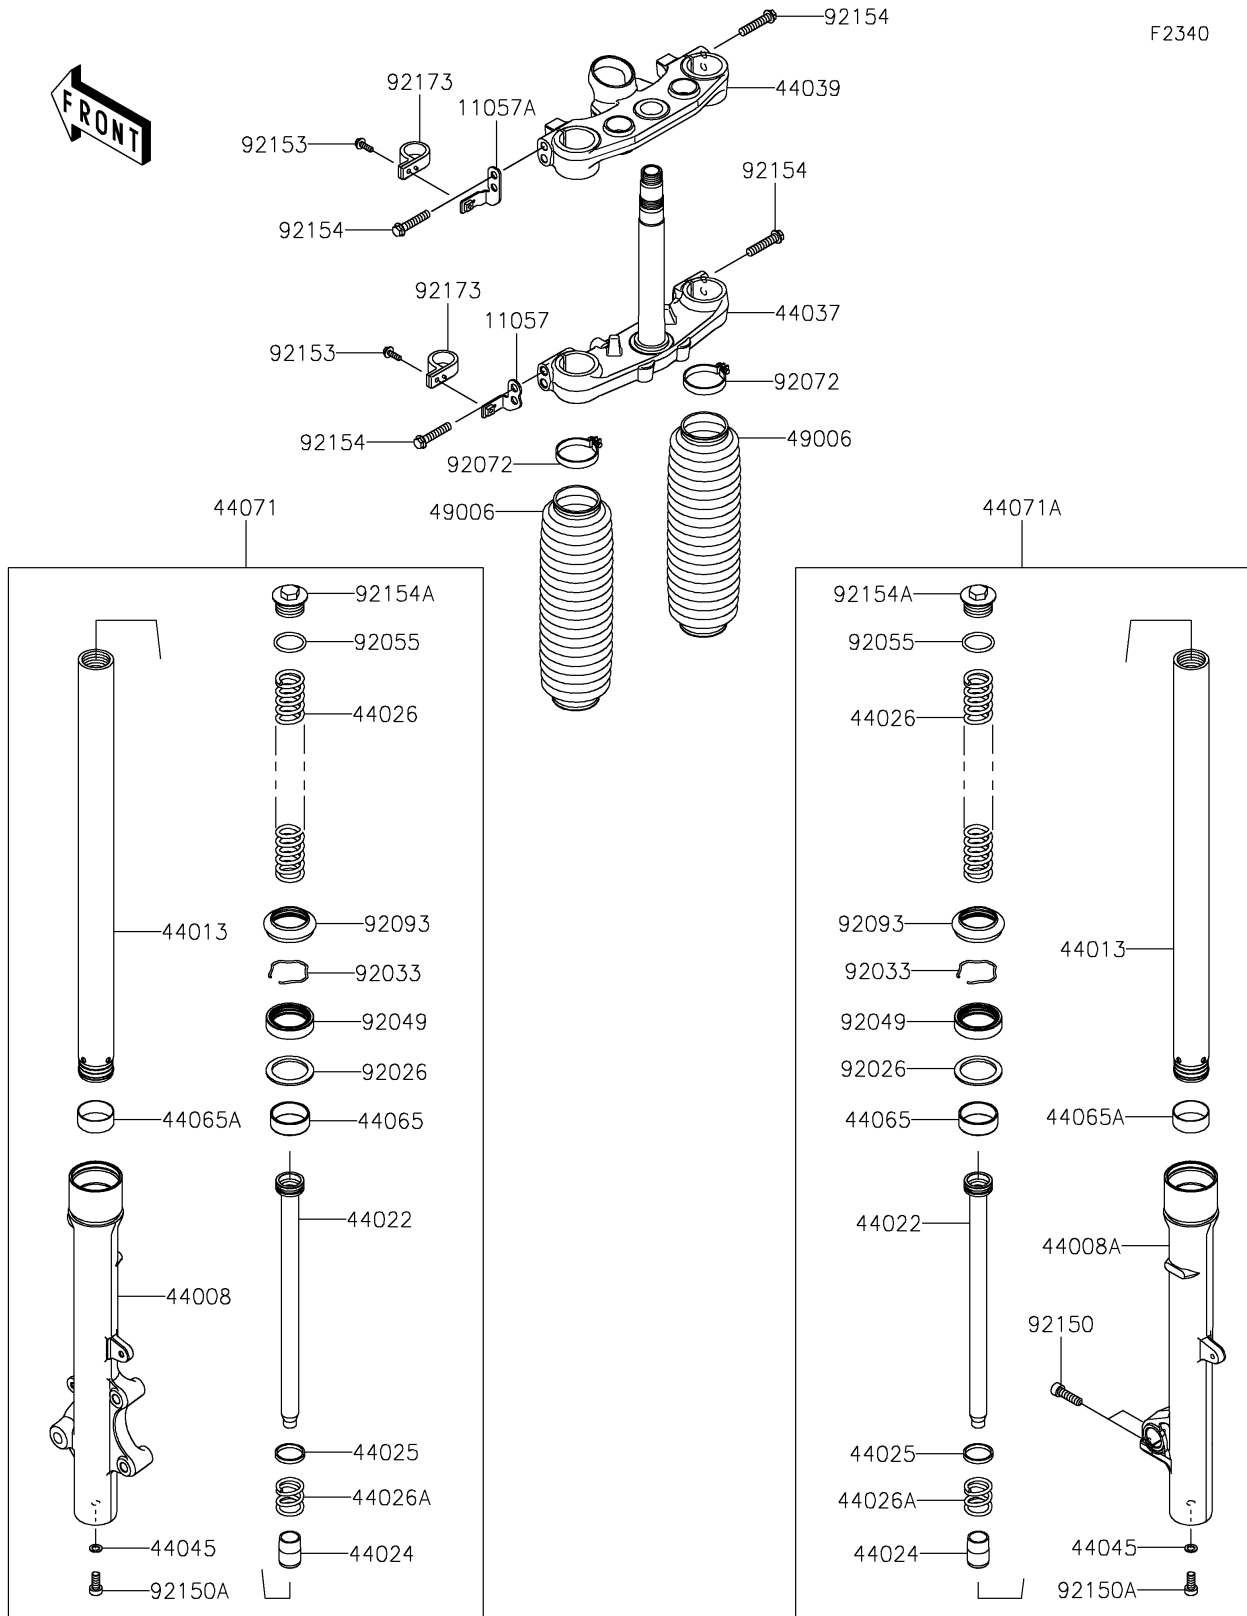

# 2023 KLX® 230 S PARTS DIAGRAM

## Front Fork

F2340

# 2023 KLX® 230 S PARTS LIST

Front Fork

| ITEM NAME | PART NUMBER | QUANTITY |
|-----------|-------------|----------|
|-----------|-------------|----------|