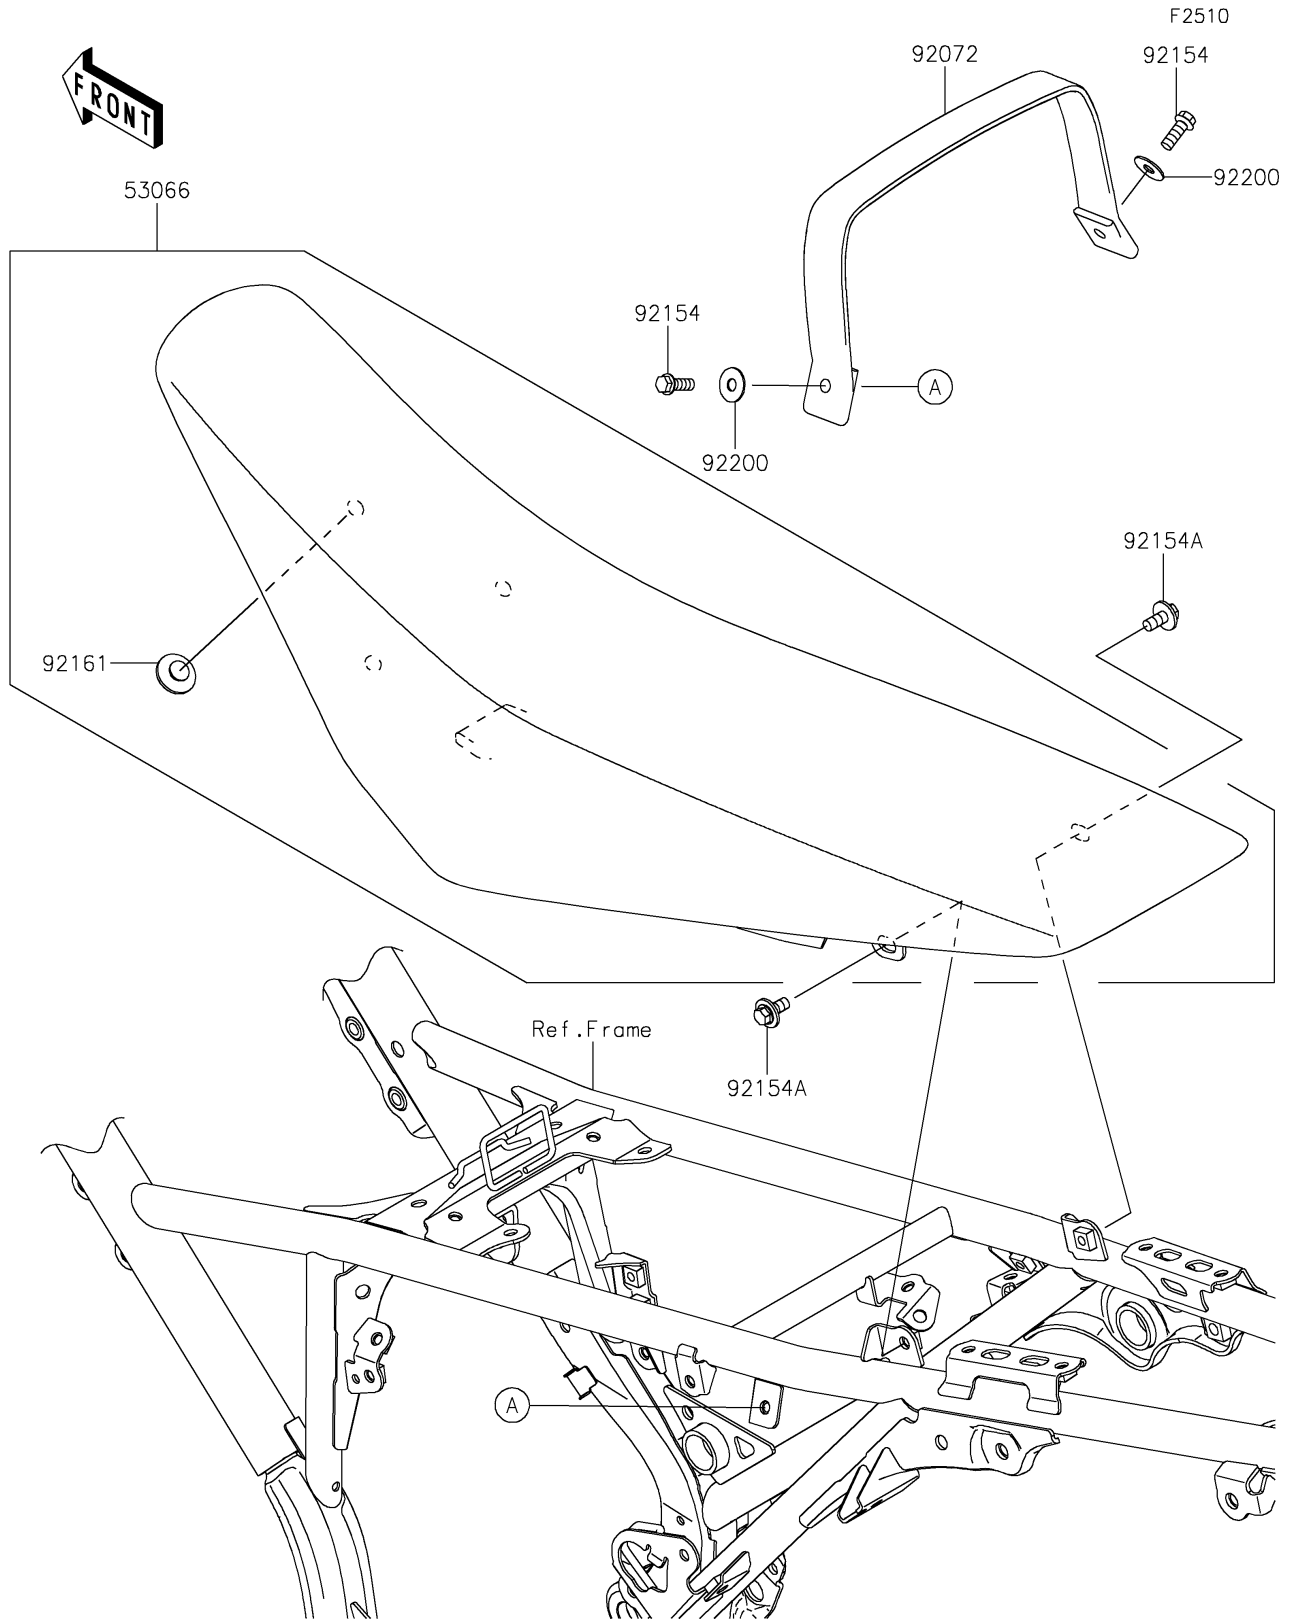

2023 KLX® 230 S PARTS DIAGRAM

Seat

2023 KLX® 230 S PARTS LIST

Seat

ITEM NAME	PART NUMBER	QUANTITY
SEAT-ASSY,BLACK (Ref # 53066)	53066-0692-MA	1
BAND,BLACK (Ref # 92072)	92072-0837-MA	1
BOLT,FLANGED,6X16 (Ref # 92154)	92154-0460	2
BOLT,FLANGED,6X14 (Ref # 92154A)	92154-1231	2
DAMPER,8X22X10 (Ref # 92161)	92161-1685	3
WASHER,6.5X18X1 (Ref # 92200)	92200-0544	2