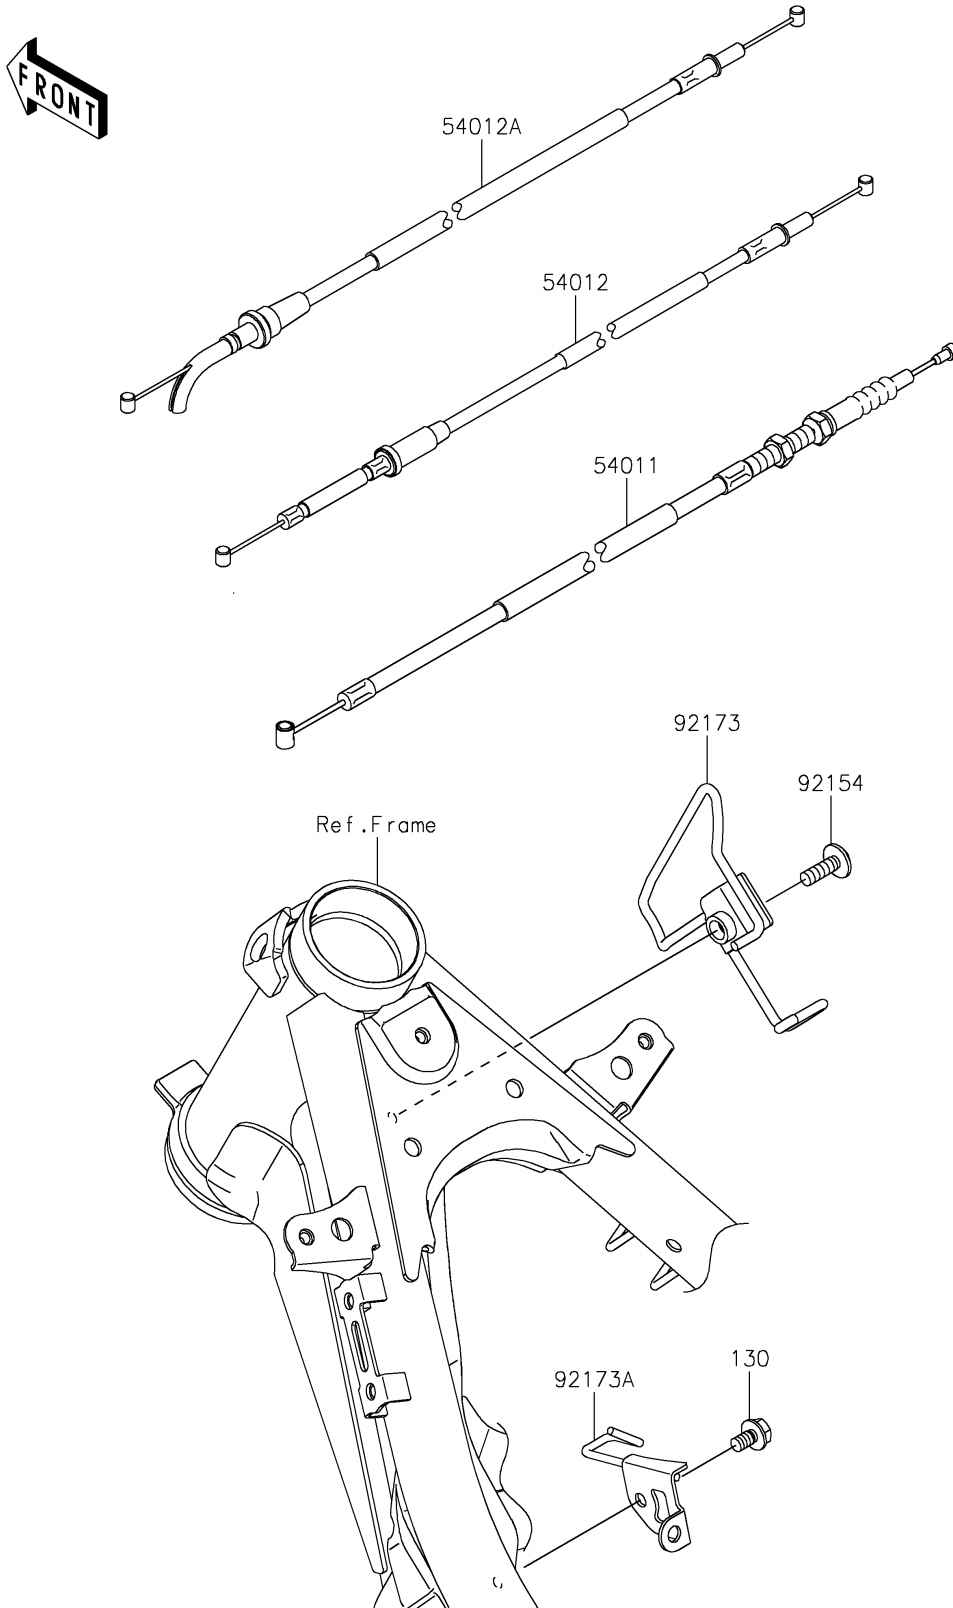

2023 KLX® 230 S PARTS DIAGRAM

Cables

F2540

2023 KLX® 230 S PARTS LIST

Cables

ITEM NAME	PART NUMBER	QUANTITY
CABLE-CLUTCH (Ref # 54011)	54011-0639	1
CABLE-THROTTLE,RETURN (Ref # 54012)	54012-0689	1
CABLE-THROTTLE,PULL (Ref # 54012A)	54012-0710	1
BOLT,SOCKET,6X18 (Ref # 92154)	92154-1291	1
CLAMP (Ref # 92173)	92173-2046	1
CLAMP (Ref # 92173A)	92173-2243	1
BOLT-FLANGED,6X10 (Ref # 130)	130BA0610	1