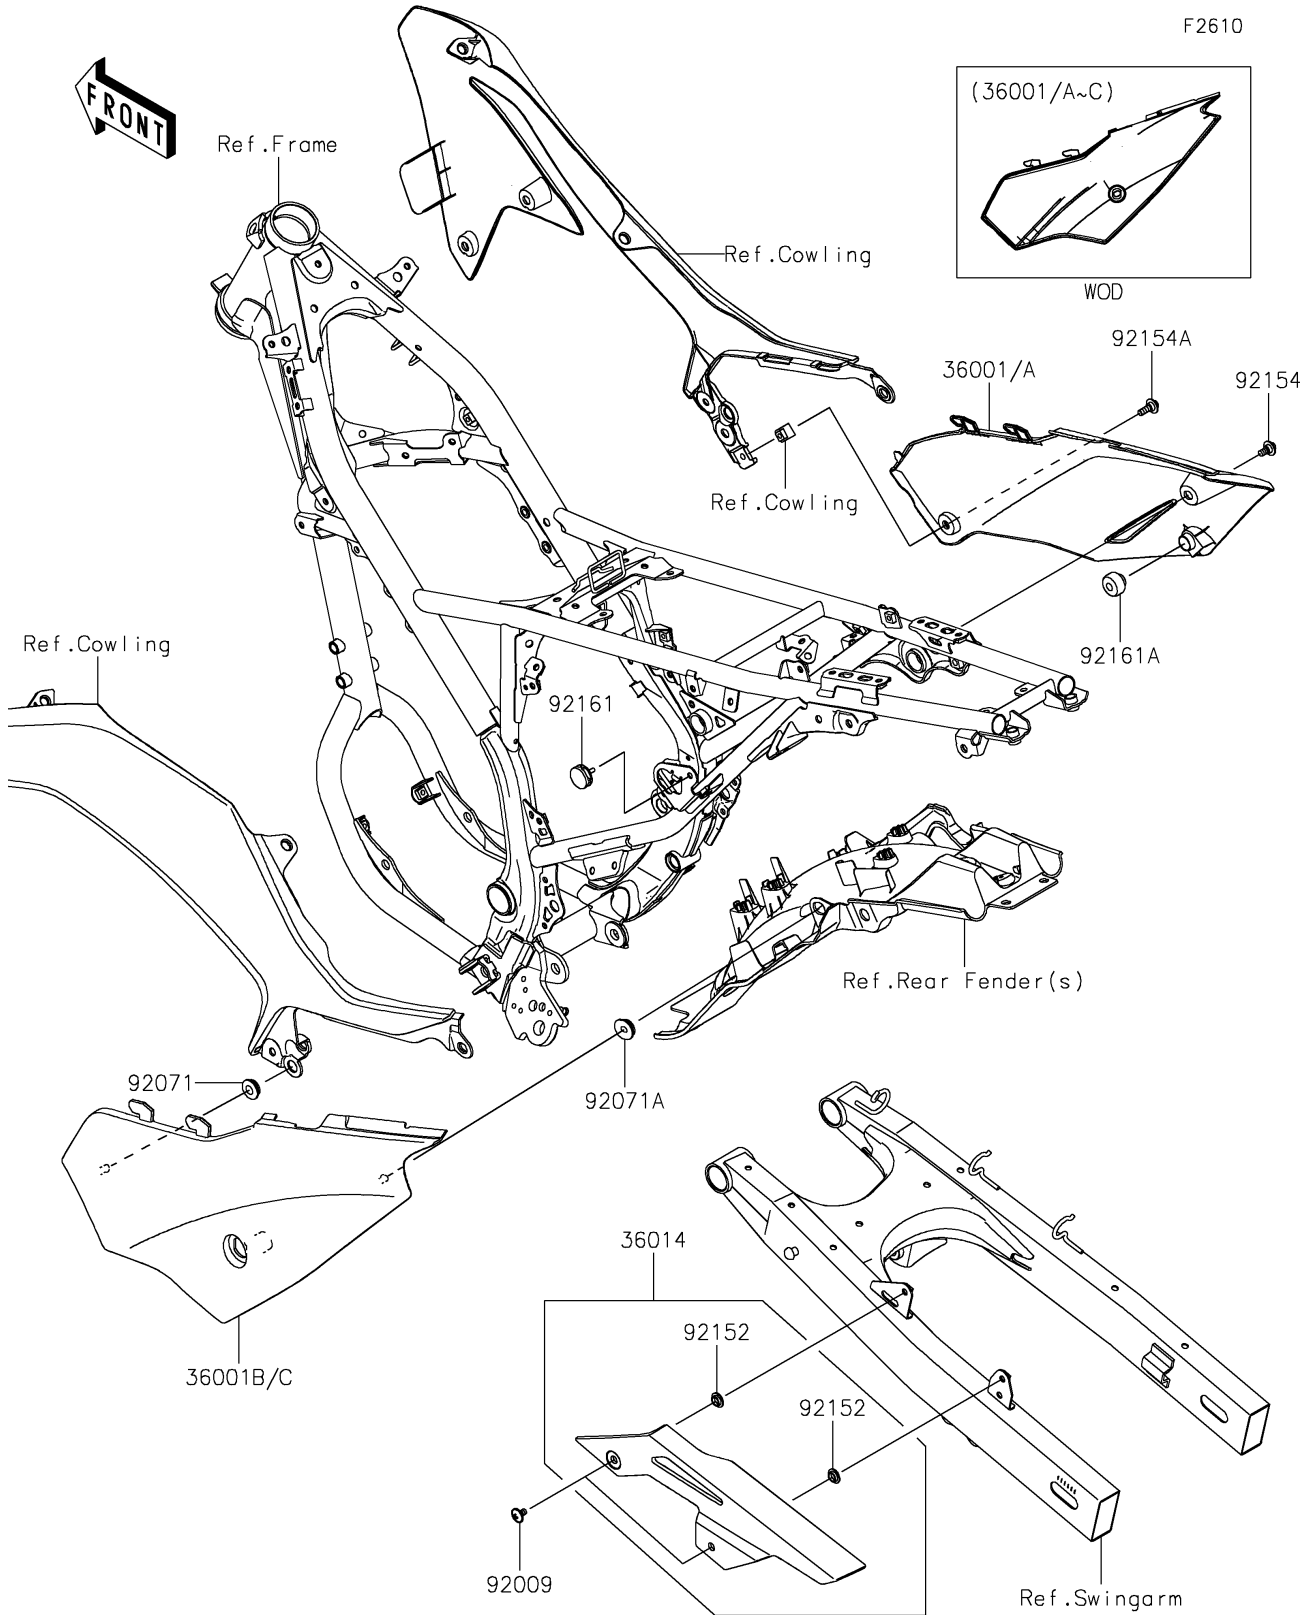

2023 KLX® 230 S PARTS DIAGRAM

Side Covers/Chain Cover

2023 KLX® 230 S PARTS LIST

Side Covers/Chain Cover

ITEM NAME	PART NUMBER	QUANTITY
COVER-SIDE,RH,B.WHITE (Ref # 36001)	36001-0679-266	1
COVER-SIDE,LH,B.WHITE (Ref # 36001B)	36001-0684-266	1
CASE-CHAIN (Ref # 36014)	36014-0560	1
SCREW,6X10 (Ref # 92009)	92009-1729	2
GROMMET (Ref # 92071)	92071-0794	1
GROMMET (Ref # 92071A)	92071-0795	1
COLLAR,8.8X16X4 (Ref # 92152)	92152-1731	2
BOLT,FLANGED,6X9 (Ref # 92154)	92154-0546	1
BOLT,FLANGED,6X28 (Ref # 92154A)	92154-1739	1
DAMPER (Ref # 92161)	92161-0581	1
DAMPER (Ref # 92161A)	92161-1783	1