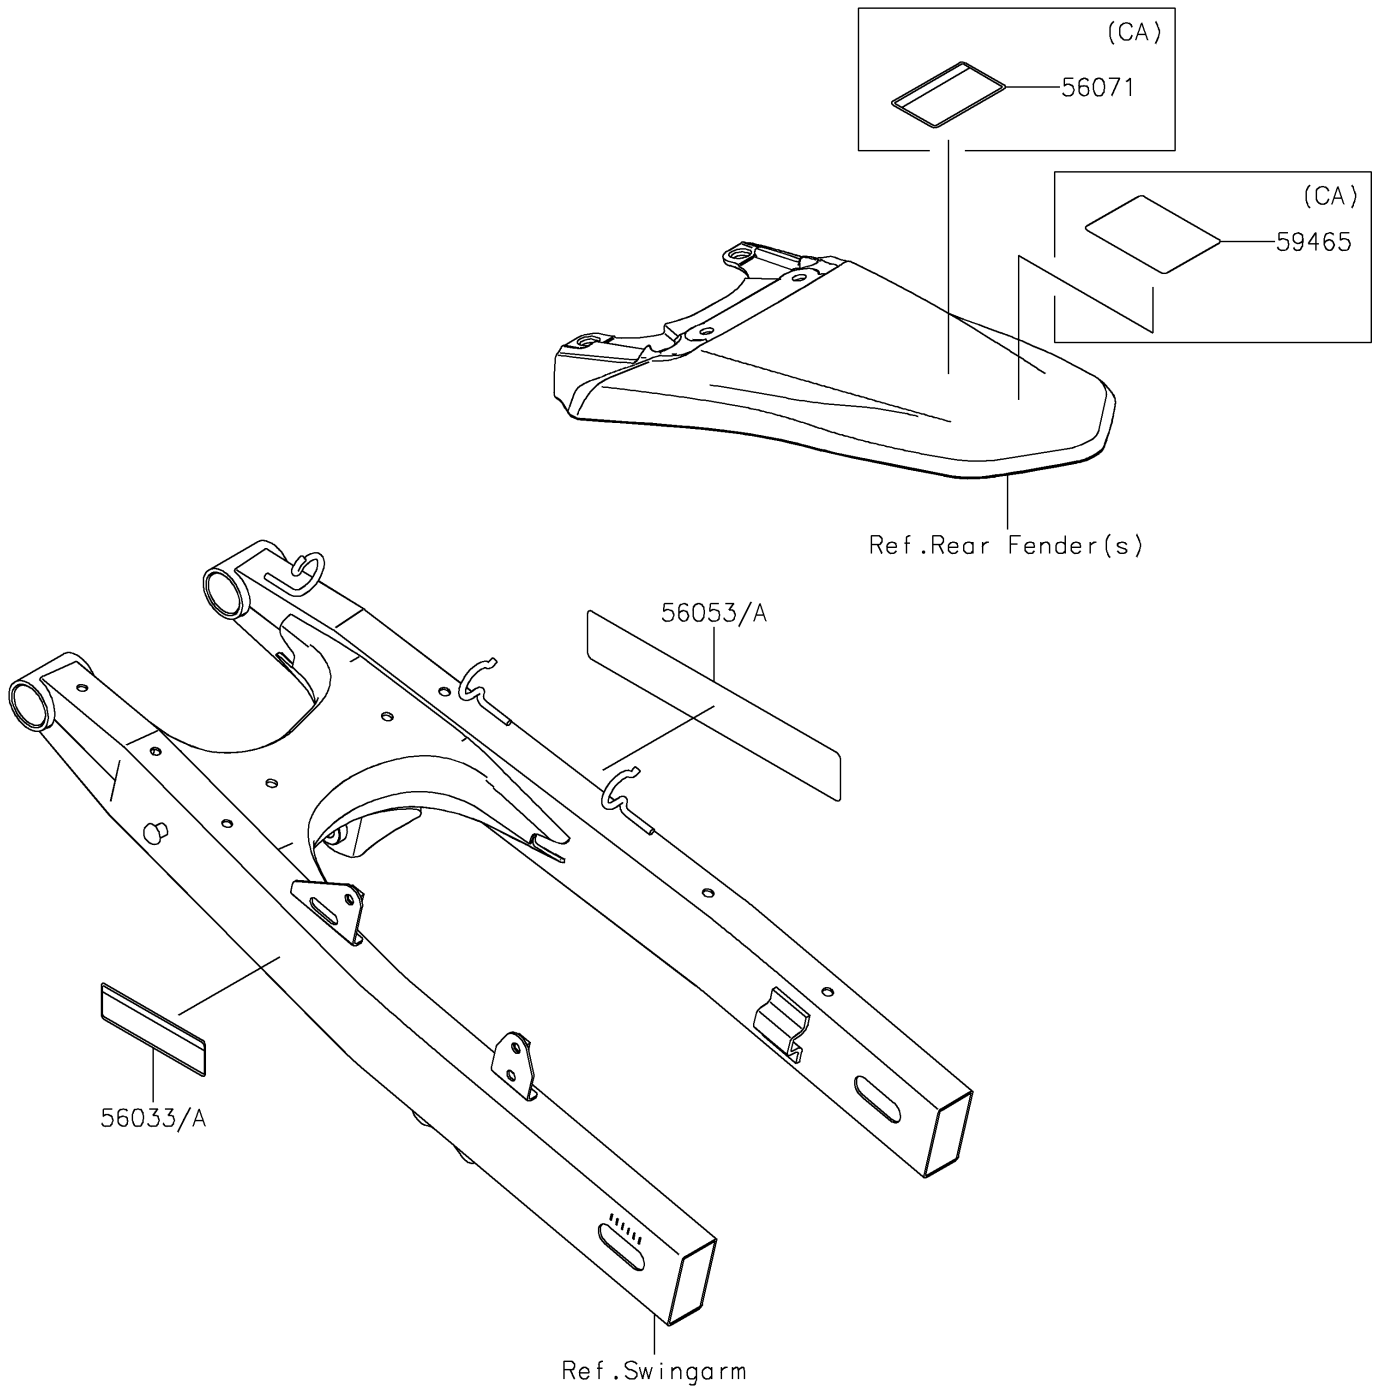

# 2023 KLX® 230 S PARTS DIAGRAM

Labels

F2860

## 2023 KLX® 230 S PARTS LIST

### Labels

ITEM NAME	PART NUMBER	QUANTITY
LABEL-MANUAL,CHAIN (Ref # 56033)	56033-1466	1
LABEL-SPECIFICATION,TIRE&LOAD (Ref # 56053)	56053-1779	1