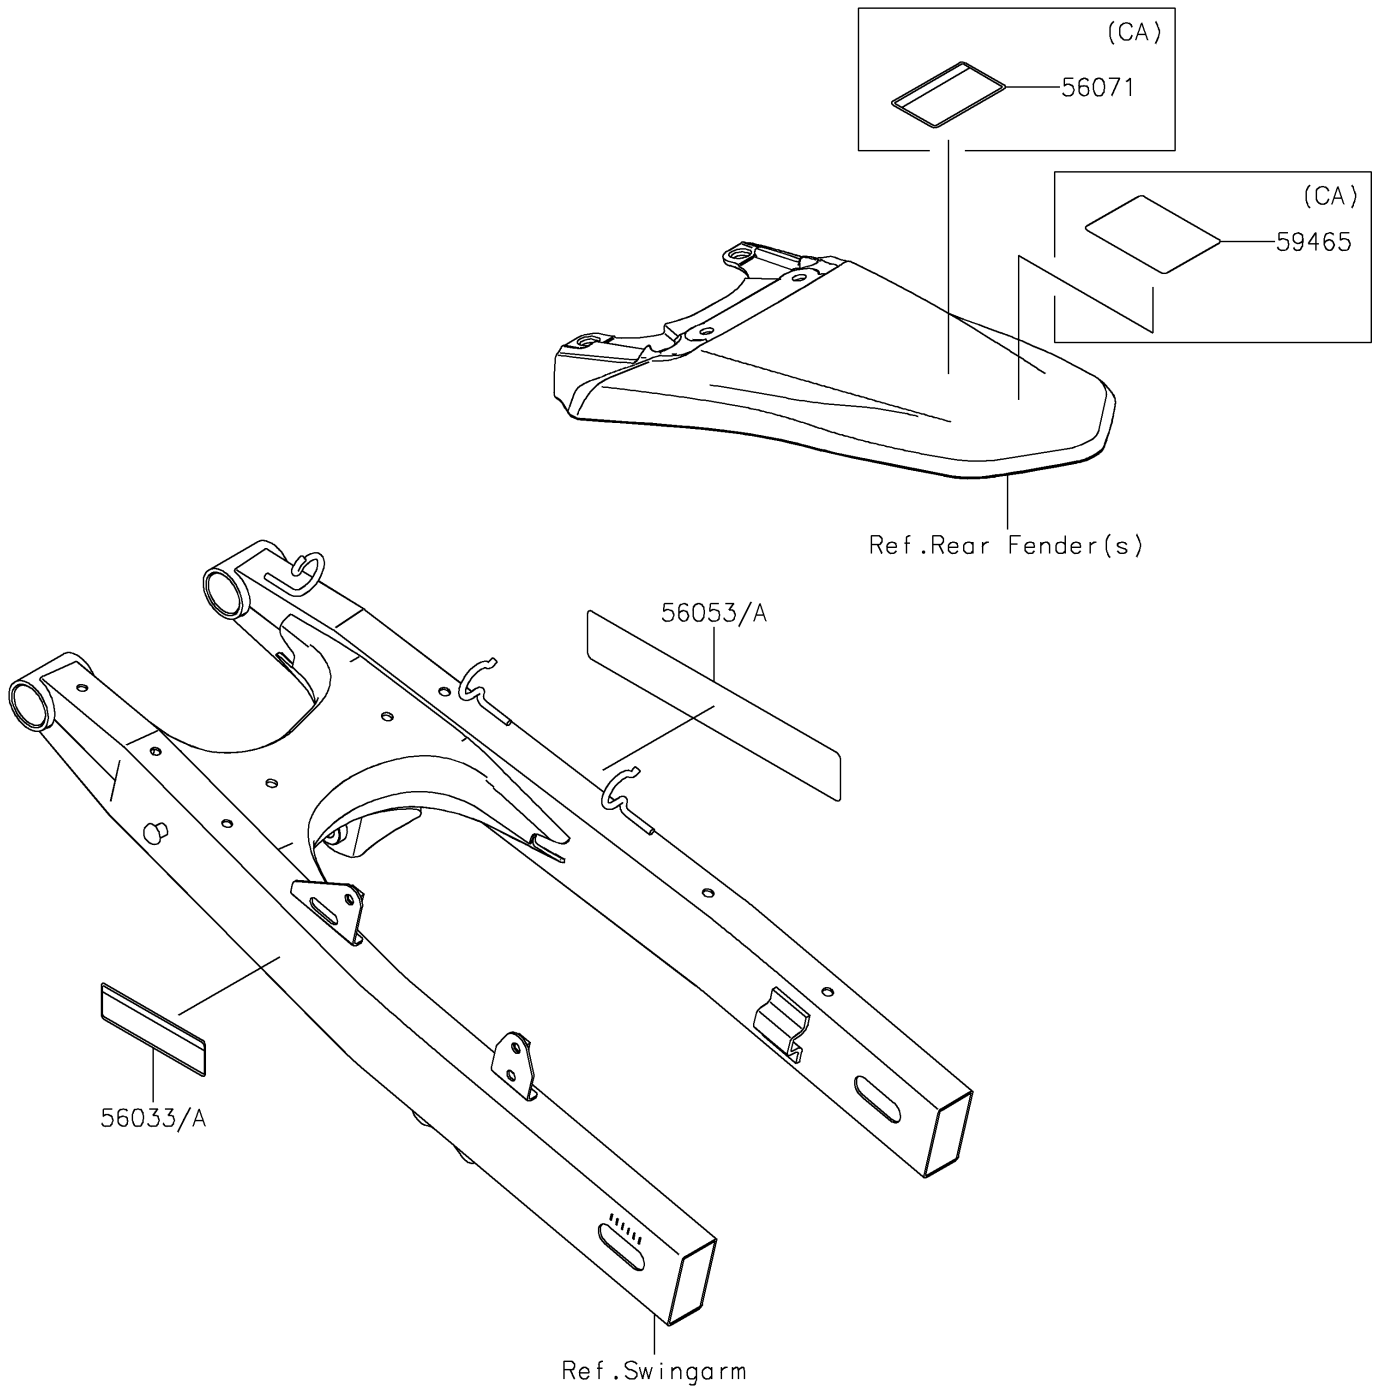

2023 KLX® 230 S PARTS DIAGRAM

Labels

F2860

2023 KLX® 230 S PARTS LIST

Labels

ITEM NAME	PART NUMBER	QUANTITY
LABEL-MANUAL,CHAIN (Ref # 56033)	56033-1466	1
LABEL-SPECIFICATION,TIRE&LOAD (Ref # 56053)	56053-1779	1