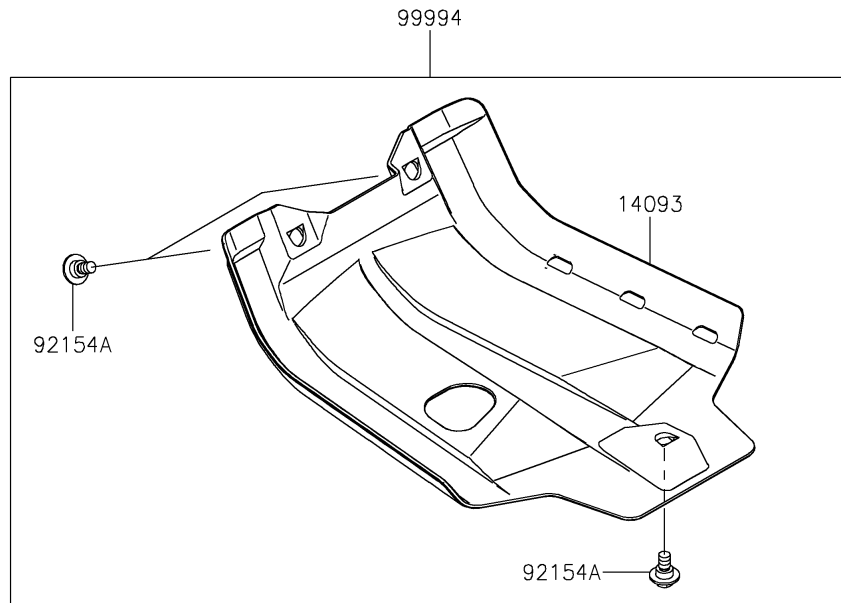

2023 KLX® 230 S PARTS DIAGRAM

Accessory(Frame Cover)

F2910

2023 KLX® 230 S PARTS LIST

Accessory(Frame Cover)

ITEM NAME	PART NUMBER	QUANTITY
COVER,SKID PLATE (Ref # 14093)	14093-1040	1
COVER-ASSY,FRAME,LH (Ref # 16146)	16146-0867	1
COVER-ASSY,FRAME,RH (Ref # 16146A)	16146-0868	1
PAD,15X25X10 (Ref # 39156)	39156-2489	2
NUT (Ref # 92015)	92015-1700	2
BAND,L=202 (Ref # 92072)	92072-1195	2
BOLT,FLANGED-SMALL,6X16 (Ref # 92154)	92154-1183	2
BOLT,FLANGED,6X9 (Ref # 92154A)	92154-4084	3
DAMPER (Ref # 92161)	92161-1591	1
SKID PLATE (Ref # 99994)	99994-1246	1
COVER-FRAME (Ref # 99994A)	99994-1466	1