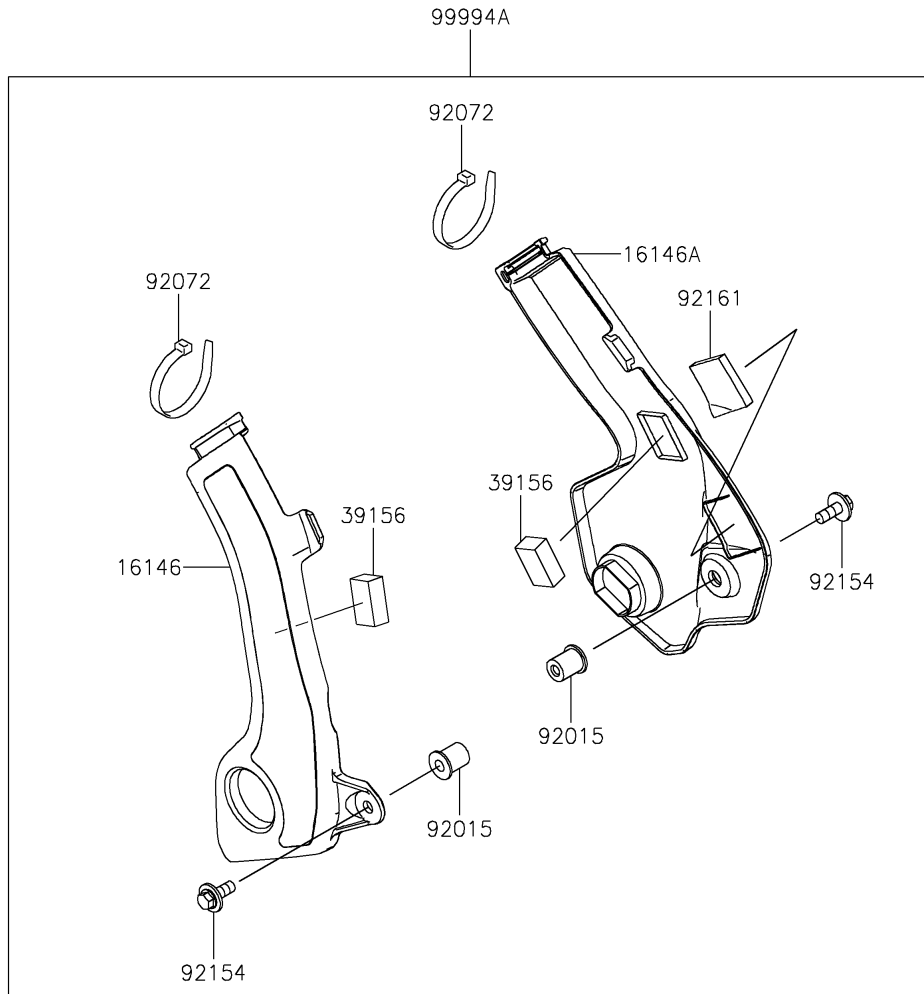

2023 KLX® 230 S PARTS DIAGRAM

Accessory(Frame Cover)

F2910

2023 KLX® 230 S PARTS LIST

Accessory(Frame Cover)

ITEM NAME	PART NUMBER	QUANTITY
COVER,SKID PLATE (Ref # 14093)	14093-1040	1
COVER-ASSY,FRAME,LH (Ref # 16146)	16146-0867	1
COVER-ASSY,FRAME,RH (Ref # 16146A)	16146-0868	1
PAD,15X25X10 (Ref # 39156)	39156-2489	2
NUT (Ref # 92015)	92015-1700	2
BAND,L=202 (Ref # 92072)	92072-1195	2
BOLT,FLANGED-SMALL,6X16 (Ref # 92154)	92154-1183	2
BOLT,FLANGED,6X9 (Ref # 92154A)	92154-4084	3
DAMPER (Ref # 92161)	92161-1591	1
SKID PLATE (Ref # 99994)	99994-1246	1
COVER-FRAME (Ref # 99994A)	99994-1466	1